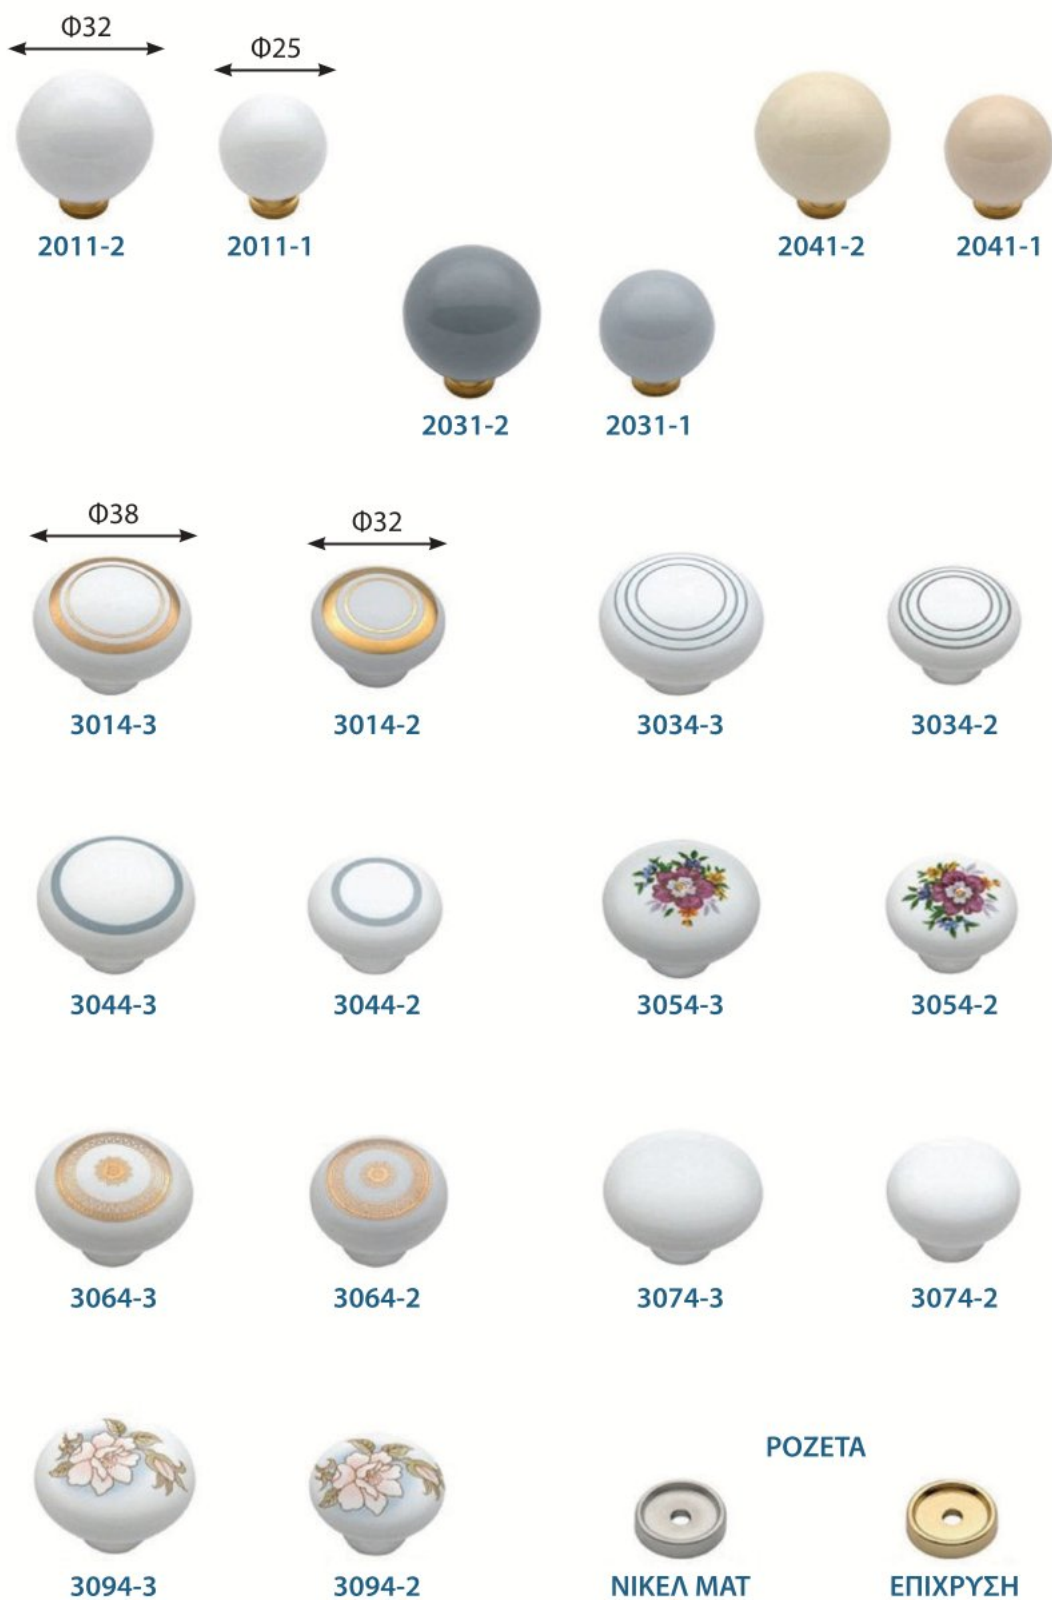

10. ΠΟΜΟΛΑ ΕΠΙΠΛΩΝ