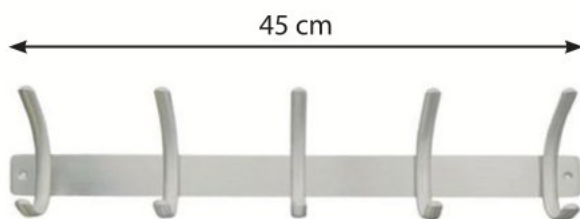

25. ΚΡΕΜΑΣΤΡΕΣ

S1003 / 5 ΘΕΣΕΩΝ
ΝΙΚΕΛ ΜΑΤ