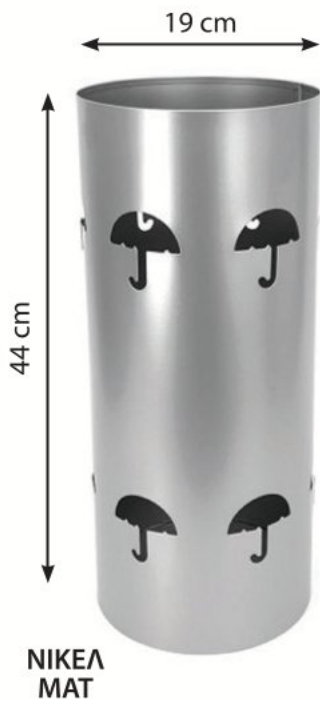

270cm x 270cm

ΧΡΩΜΑ: ΜΠΕΖ

ΔΙΑΣΤΑΣΕΙΣ

270cm x 270cm

23. ΚΑΛΟΓΗΡΟΙ

24. ΟΜΠΡΕΛΟΘΗΚΕΣ

56

57