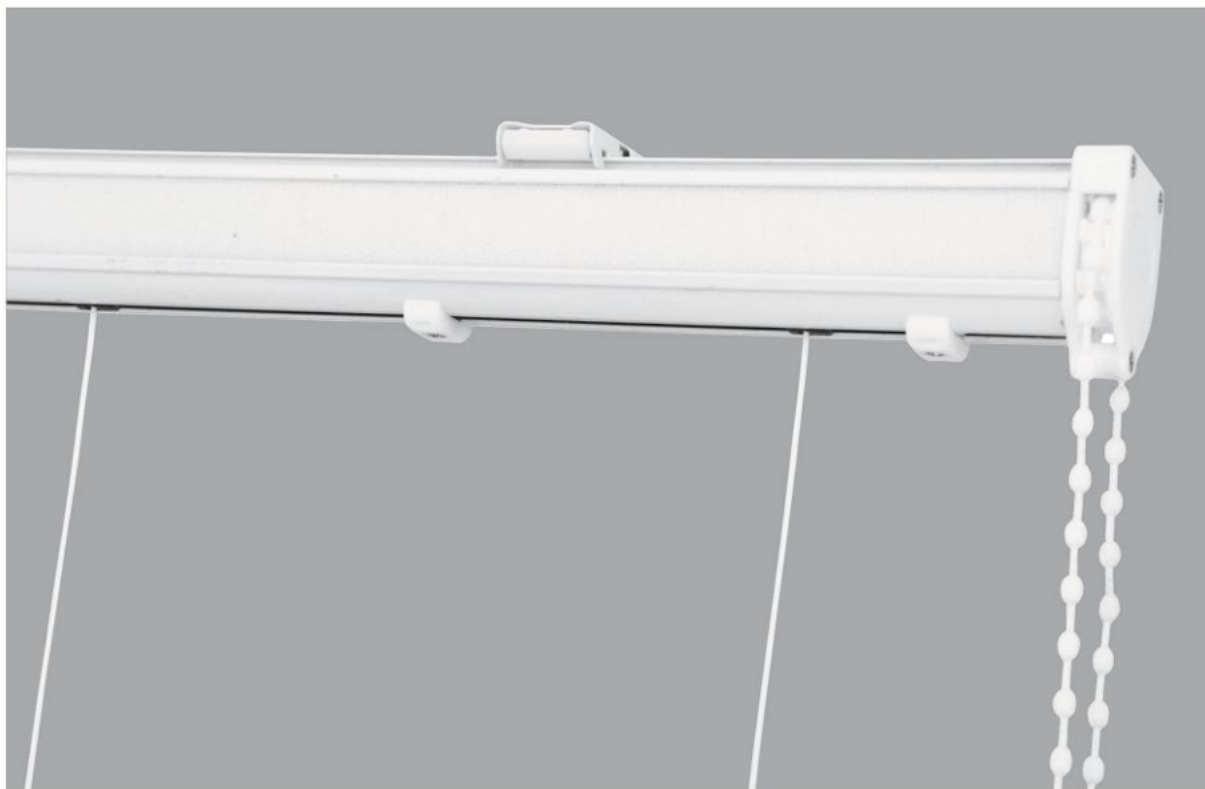

20. ΣΙΔΗΡΟΔΡΟΜΟΙ & ΠΑΚΕΤΟ ROMAN

ΔΙΑΘΕΣΙΜΕΣ ΔΙΑΣΤΑΣΕΙΣ

0,60 m
0,80 m
1,00 m
1,20 m
1,40 m
1,60 m
1,80 m
2,00 m
2,20 m
2,40 m
2,60 m
2,80 m
3,00 m