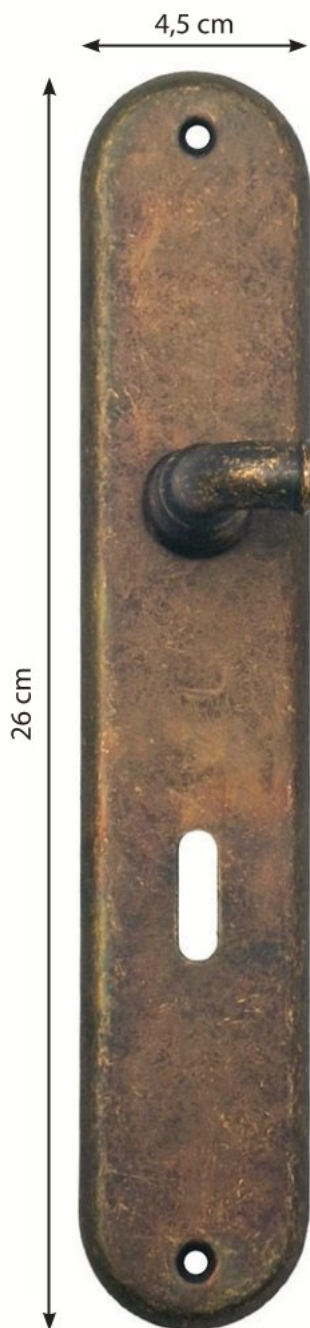

1. ΠΟΜΟΛΑ ΠΟΡΤΑΣ

Z-081 (75/90/85mm)
ΝΙΚΕΛ / ΝΙΚΕΛ ΜΑΤ
ΦΑΡΔΙΑ ΠΛΑΚΑ
ΙΔΑΝΙΚΗ ΓΙΑ ΑΝΤΙΚΑΤΑΣΤΑΣΗ

Z-081 (75/90/85mm)
ΜΑΥΡΟ
ΦΑΡΔΙΑ ΠΛΑΚΑ
ΙΔΑΝΙΚΗ ΓΙΑ ΑΝΤΙΚΑΤΑΣΤΑΣΗ

1. ΠΟΜΟΛΑ ΠΟΡΤΑΣ

Z-040 (75/90/85mm)
ΝΙΚΕΛ / ΝΙΚΕΛ ΜΑΤ

Z-040
ΝΙΚΕΛ / ΝΙΚΕΛ ΜΑΤ

1. ΠΟΜΟΛΑ ΠΟΡΤΑΣ

Z-040 (75/90/85mm)
ΟΞΕΙΔΕ ΜΑΤ

Z-040
ΟΞΕΙΔΕ ΜΑΤ

1. ΠΟΜΟΛΑ ΠΟΡΤΑΣ

A-350 (75/90/85mm)
ΣΚΟΥΡΙΑ

A-350
ΣΚΟΥΡΙΑ

A-390
ΣΚΟΥΡΙΑ - ΚΡΑΚΕΛΕ