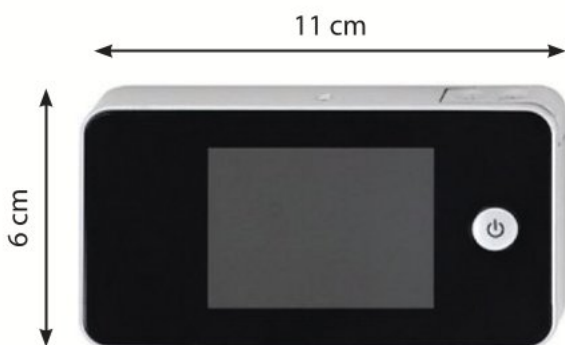

34. ΜΑΤΙΑ ΕΞΩΠΟΡΤΑΣ

50-90MM
NIKEL MAT
Φ14

50-90MM
ΧΡΥΣΟ
Φ14

20-30MM
NIKEL MAT
Φ14

35-50MM
NIKEL MAT
Φ14

35-50MM
ΧΡΥΣΟ
Φ14

ΗΛΕΚΤΡΟΝΙΚΟ
ΜΑΤΙ ΕΞΩΠΟΡΤΑΣ

ΑΝΤΑΛΛΑΚΤΙΚΟ
ΜΑΤΙ ΕΞΩΠΟΡΤΑΣ
Φ14