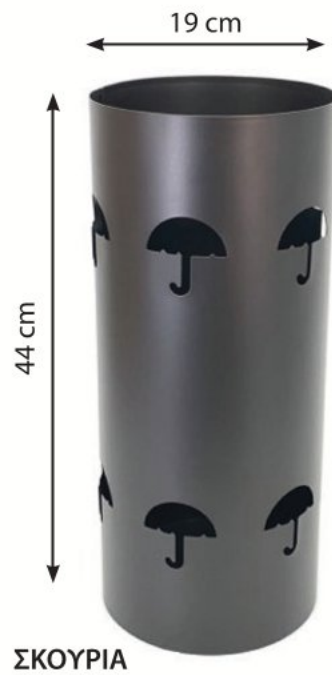

270cm x 270cm

ΧΡΩΜΑ: ΜΠΕΖ

ΔΙΑΣΤΑΣΕΙΣ

270cm x 270cm

23. ΚΑΛΟΓΗΡΟΙ

24. ΟΜΠΡΕΛΟΘΗΚΕΣ

56

57