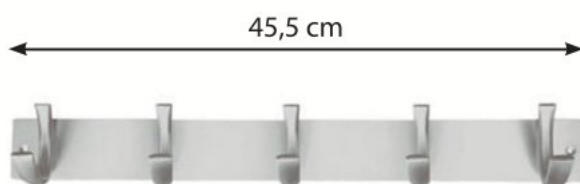

K31063 / 5 ΘΕΣΕΩΝ
ΝΙΚΕΛ ΜΑΤ