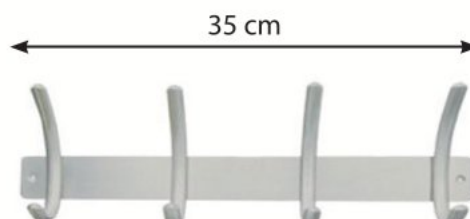

S1003 / 4 ΘΕΣΕΩΝ
ΝΙΚΕΛ ΜΑΤ