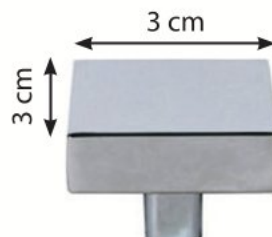

Φ24

6090 / 24mm
ΝΙΚΕΛ MAT

6090 / 24mm
ΜΑΥΡΟ MAT

P11691
ΝΙΚΕΛ / ΝΙΚΕΛ MAT

6060
ΝΙΚΕΛ MAT

6060
ΝΙΚΕΛ

6060
ΜΑΥΡΟ MAT

10. ΠΟΜΟΛΑ ΕΠΙΠΛΩΝ