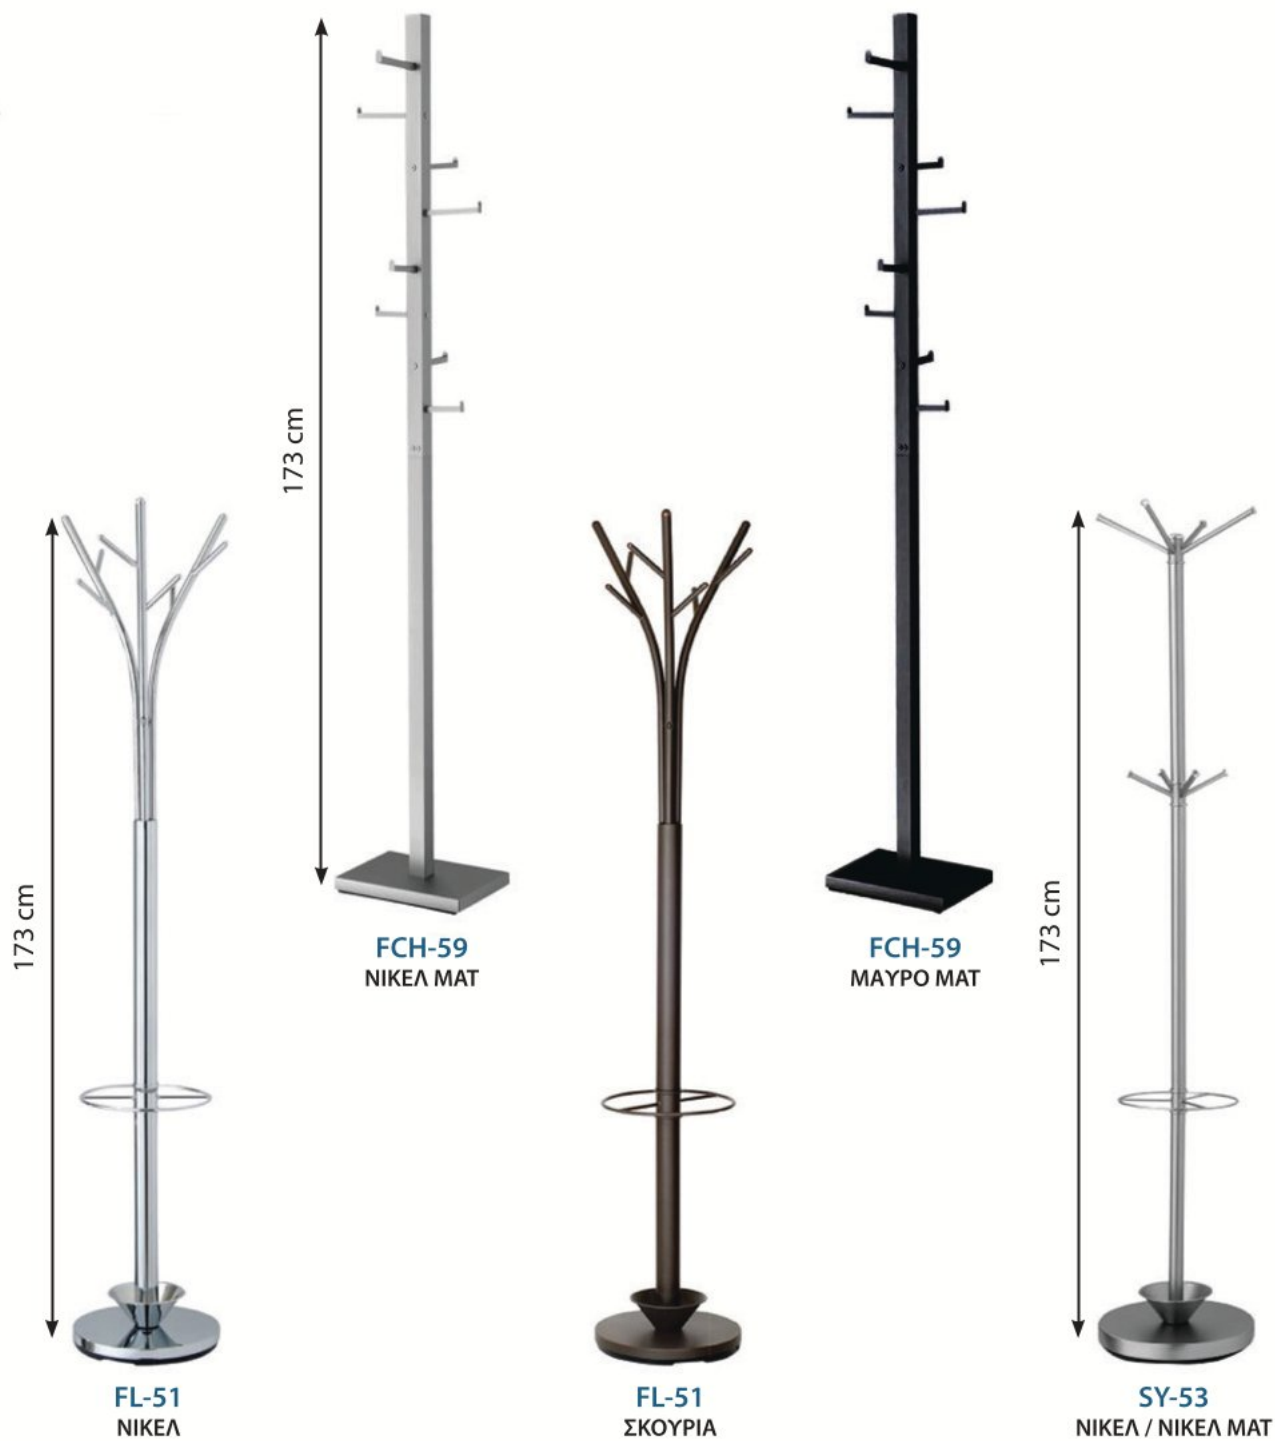

270cm x 270cm

ΧΡΩΜΑ: ΜΠΕΖ

ΔΙΑΣΤΑΣΕΙΣ

270cm x 270cm

23. ΚΑΛΟΓΗΡΟΙ

24. ΟΜΠΡΕΛΟΘΗΚΕΣ

56

57