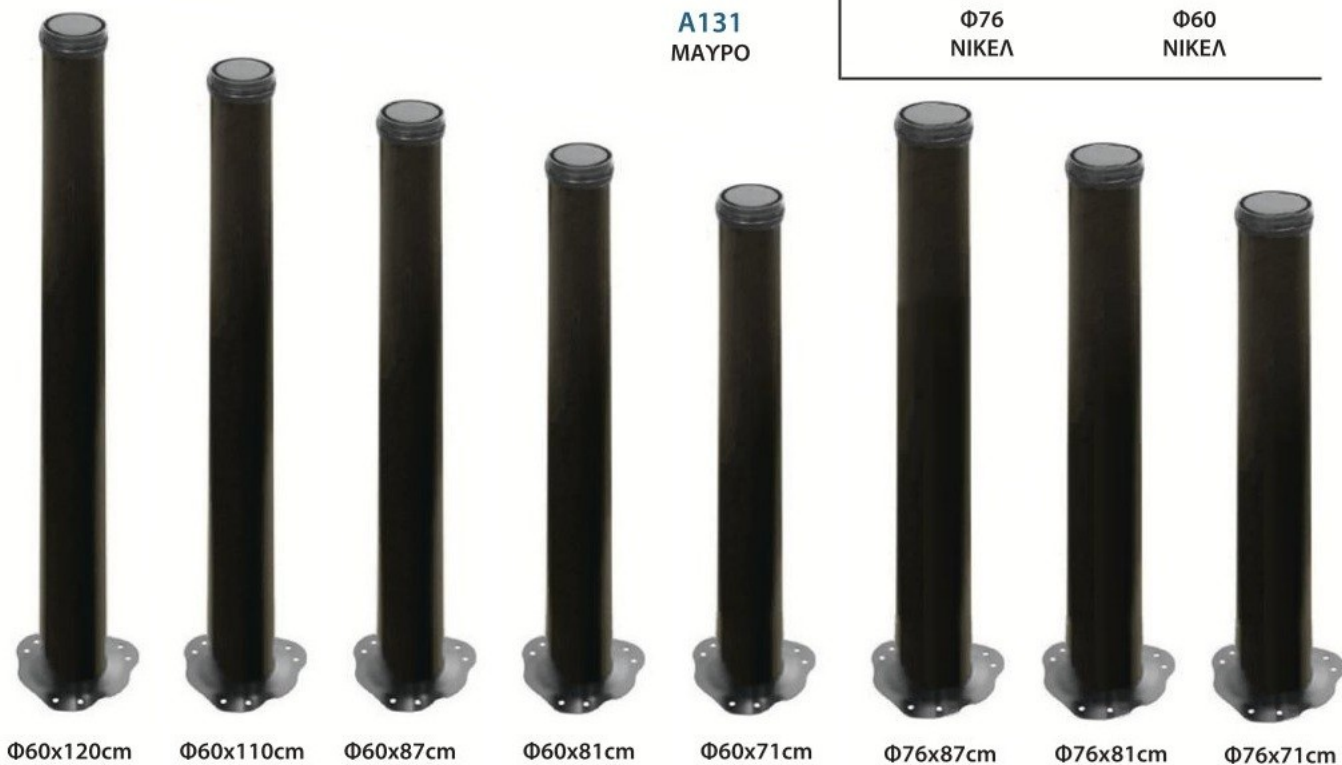

7880
ΧΡΥΣΟ
ΓΥΑΛΙΣΤΕΡΟ

7880
ΕΠΙΧΡΥΣΟ

32. ΠΟΔΙΑ ΕΠΙΠΛΩΝ

A131
NIKEL

ΡΟΖΕΤΑ ΚΡΥΣΤΑΛΛΩΝ

Φ76
NIKEL

Φ60
NIKEL

A131
ΜΑΥΡΟ