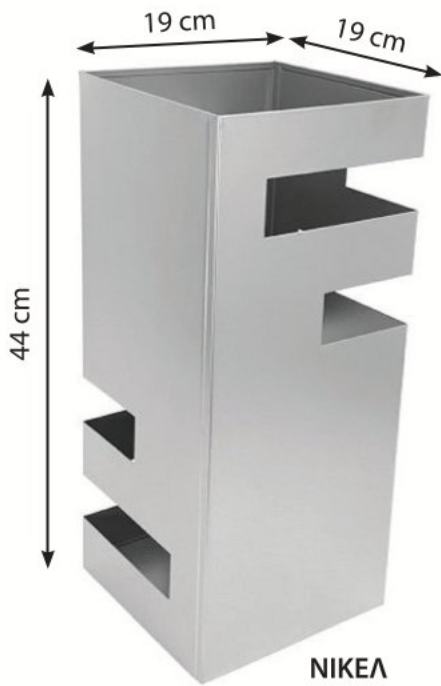

270cm x 270cm

ΧΡΩΜΑ: ΜΠΕΖ

ΔΙΑΣΤΑΣΕΙΣ

270cm x 270cm

23. ΚΑΛΟΓΗΡΟΙ

24. ΟΜΠΡΕΛΟΘΗΚΕΣ

56

57