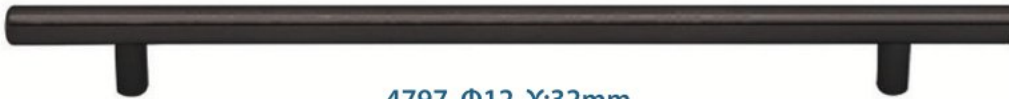

4797 $\Phi 12$ Υ:32mm
ΜΑΥΡΟ MAT

ΔΙΑΘΕΣΙΜΕΣ ΔΙΑΣΤΑΣΕΙΣ

96/156mm
128/188mm
160/220mm
192/252mm
224/304mm
288/368mm
320/400mm
416/496mm
512/592mm
608/688mm