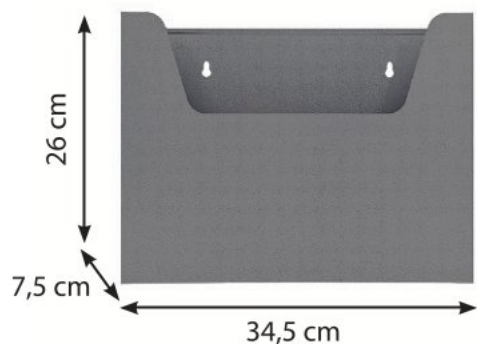

27. ΓΡΑΜΜΑΤΟΚΙΒΩΤΙΑ - ΦΑΡΜΑΚΕΙΑ - ΚΟΥΤΙΑ ΕΝΤΥΠΩΝ

ΚΑΤΑΛΛΗΛΑ ΓΙΑ ΕΞΩΤΕΡΙΚΗ ΧΡΗΣΗ

TX-001
ΚΟΥΤΙ ΕΝΤΥΠΩΝ
ΝΙΚΕΛ ΜΑΤ