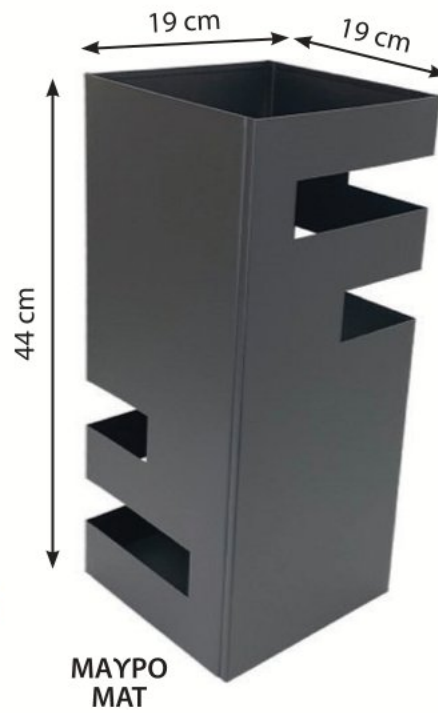

270cm x 270cm

ΧΡΩΜΑ: ΜΠΕΖ

ΔΙΑΣΤΑΣΕΙΣ

270cm x 270cm

23. ΚΑΛΟΓΗΡΟΙ

24. ΟΜΠΡΕΛΟΘΗΚΕΣ

56

57