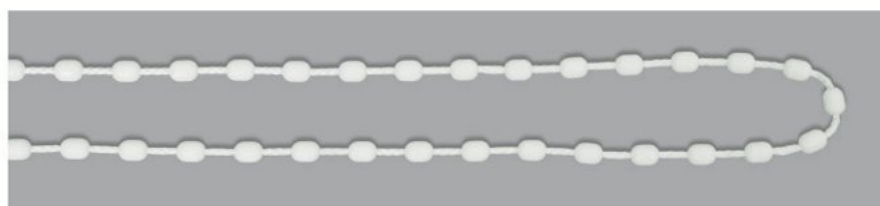

Γκρούπο
Χειριστήριο

Μπομπίνα Roman

Τέρμα τάπα

Στήριγμα

Ενωτικό αλυσίδας

Αλυσίδα ενωμένη
Διαστάσεις:
0,70m - 1,00m - 1,30m
1,50m - 2,00m - 2,30m

21. ΜΠΡΙΖ-ΜΠΡΙΖ Φ12 & ΕΞΑΡΤΗΜΑΤΑ

ΧΩΡΙΣ ΡΑΦΗ