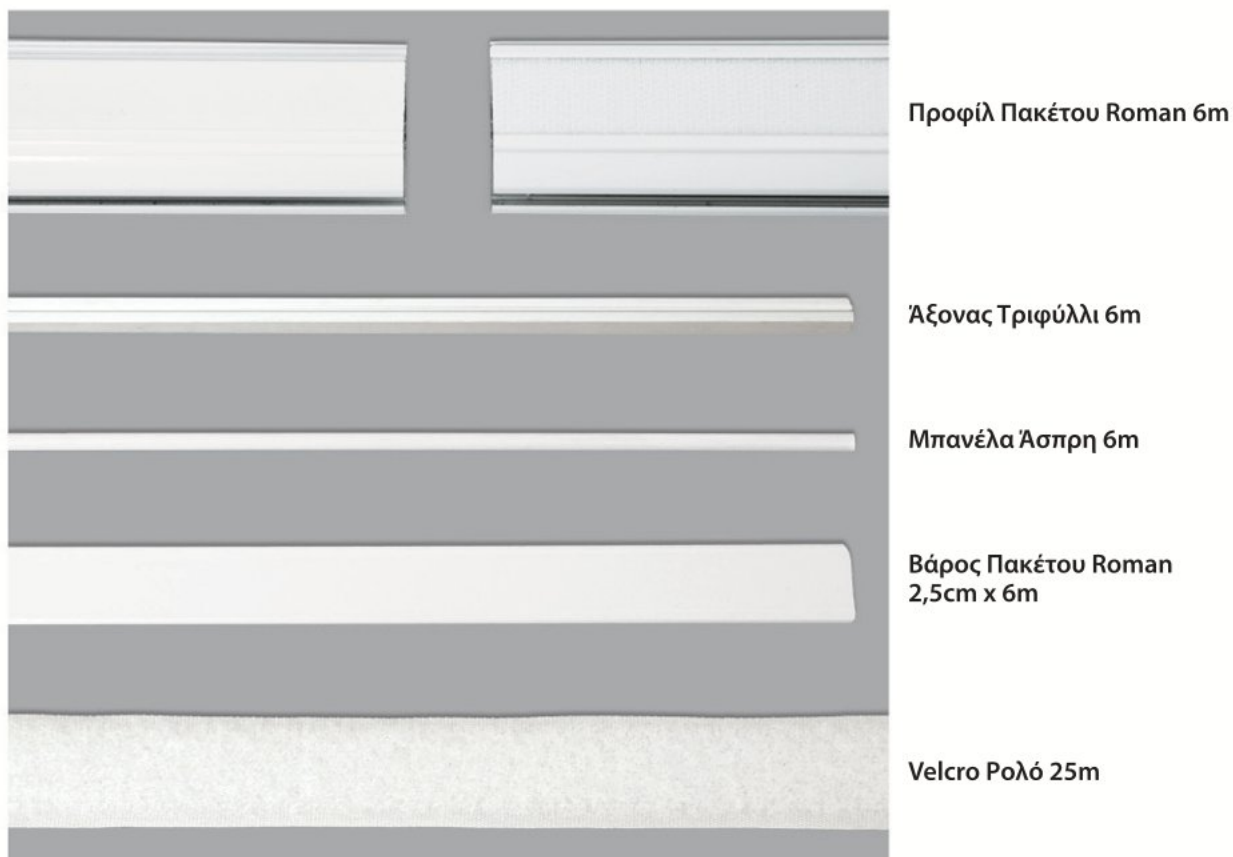

ΚΑΦΕ

ΟΥΡΑΝΟΣ

20. ΣΙΔΗΡΟΔΡΟΜΟΙ & ΠΑΚΕΤΟ ROMAN

ΔΙΑΘΕΣΙΜΕΣ ΔΙΑΣΤΑΣΕΙΣ

0,60 m
0,80 m
1,00 m
1,20 m
1,40 m
1,60 m
1,80 m
2,00 m
2,20 m
2,40 m
2,60 m
2,80 m
3,00 m

20. ΣΙΔΗΡΟΔΡΟΜΟΙ & ΠΑΚΕΤΟ ROMAN

ΕΞΑΡΤΗΜΑΤΑ ROMAN ΠΑΚΕΤΟΥ