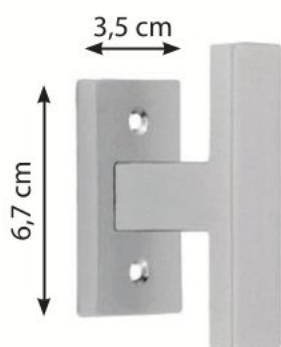

555
ΝΙΚΕΛ MAT