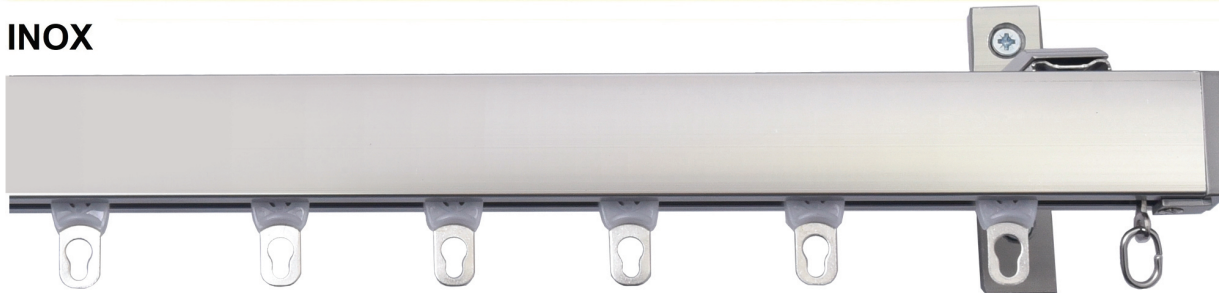

ΣΙΔΗΡΟΔΡΟΜΟΣ ΒΑΡΕΩΣ ΤΥΠΟΥ ΜΟΝΟΣ 30mm

INOX

ΤΙΜΗ ΣΚΕΤΟΣ

8,80€ / τρεχ. μέτρο

Στις τιμές δεν συμπεριλαμβάνονται τα στηρίγματα

ΤΙΜΗ ΚΟΜΠΛΕ

11,60€ / τρεχ. μέτρο