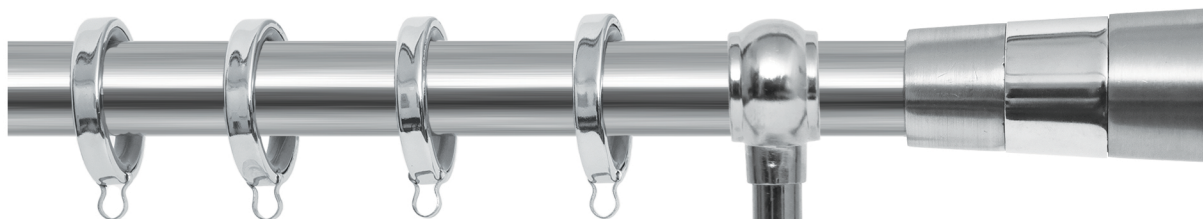

# ΚΟΥΡΤΙΝΟΒΕΡΓΕΣ $\Phi$ 25mm

**ΣΕΙΡΑ A**  
**ΝΙΚΕΛ ΜΑΤ**

ΔΙΑΣΤΑΣΕΙΣ	ΤΙΜΗ ΚΟΜΠΛΕ	ΔΙΑΣΤΑΣΕΙΣ	ΤΙΜΗ ΚΟΜΠΛΕ
140cm	36,00 €	240cm	47,00 €
160cm	38,00 €	300cm*	56,00 €
200cm	40,00 €	360cm*	64,00 €

\* Η παραπάνω διάσταση υποστηρίζεται από 3 στηρίγματα.

**Σειρά A No 1**

**Νίκελ Ματ / Χρώμιο**

ΣΩΛΗΝΑ	ΣΤΗΡΙΓΜΑ "Verona"	ΚΡΙΚΟΣ Τετράγωνος	ΑΚΡΟ
Inox	Χρώμιο	Χρώμιο	Νίκελ Ματ + Χρώμιο
6,00 € / τρέχον μέτρο	5,50 € / τεμάχιο	0,50 € / τεμάχιο	4,00 € / τεμάχιο

ΔΙΑΣΤΑΣΕΙΣ	ΤΙΜΗ ΚΟΜΠΛΕ	ΔΙΑΣΤΑΣΕΙΣ	ΤΙΜΗ ΚΟΜΠΛΕ
140cm	36,00 €	240cm	47,00 €
160cm	38,00 €	300cm*	56,00 €
200cm	40,00 €	360cm*	64,00 €

\* Η παραπάνω διάσταση υποστηρίζεται από 3 στηρίγματα.

**Σειρά A No 2**

**Νίκελ Ματ**

ΣΩΛΗΝΑ	ΣΤΗΡΙΓΜΑ "Verona"	ΚΡΙΚΟΣ Τετράγωνος	ΑΚΡΟ
Inox	Νίκελ Ματ	Νίκελ Ματ	Νίκελ Ματ
6,00 € / τρέχον μέτρο	5,50 € / τεμάχιο	0,50 € / τεμάχιο	4,00 € / τεμάχιο