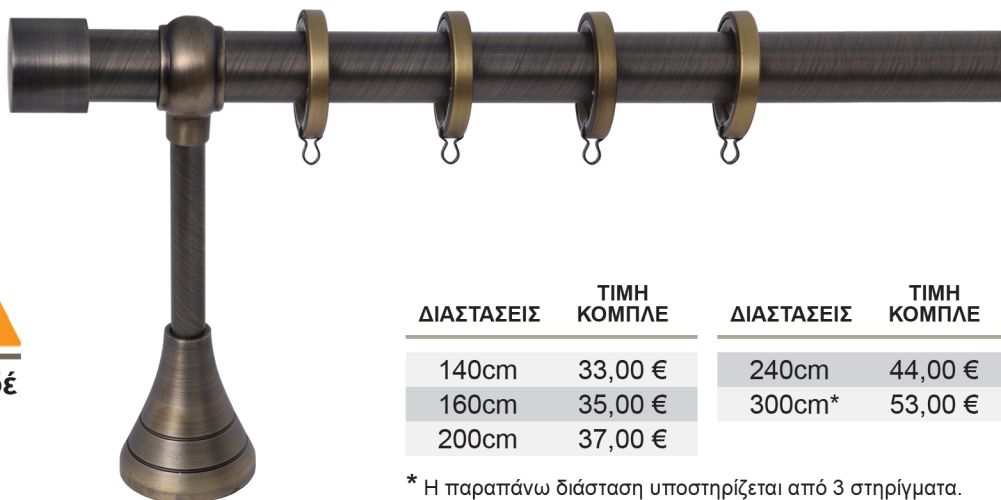

ΚΟΥΡΤΙΝΟΒΕΡΓΕΣ ΔΙΠΛΕΣ & ΤΑΠΑ Φ 25mm

ΣΕΙΡΑ A

ΟΞΕΙΔΕ

Σειρά A - ΤΑΠΑ

Οξειδέ

ΔΙΑΣΤΑΣΕΙΣ	ΤΙΜΗ ΚΟΜΠΛΕ	ΔΙΑΣΤΑΣΕΙΣ	ΤΙΜΗ ΚΟΜΠΛΕ
140cm	33,00 €	240cm	44,00 €
160cm	35,00 €	300cm*	53,00 €
200cm	37,00 €		

* Η παραπάνω διάσταση υποστηρίζεται από 3 στηρίγματα.

ΣΩΛΗΝΑ

Οξειδέ

6,00 € / τρέχον μέτρο

ΣΤΗΡΙΓΜΑ "Verona"

Οξειδέ

5,50 € / τεμάχιο

ΚΡΙΚΟΣ Τετράγωνος

Οξειδέ

0,50 € / τεμάχιο

ΑΚΡΟ

Οξειδέ

2,50 € / τεμάχιο

ΓΙΑ ΜΕΓΑΛΥΤΕΡΗ ΔΙΑΣΤΑΣΗ, ΥΠΑΡΧΕΙ Η ΔΥΝΑΤΟΤΗΤΑ ΕΠΙΜΙΚΥΣΗΣ ΜΕ ΕΠΙΠΛΕΟΝ ΕΝΩΤΙΚΟ.

ΔΙΠΛΟ με σωλήνα

Οξειδέ

ΔΙΑΣΤΑΣΕΙΣ	ΤΙΜΗ ΚΟΜΠΛΕ	ΔΙΑΣΤΑΣΕΙΣ	ΤΙΜΗ ΚΟΜΠΛΕ
140cm	62,00 €	240cm	84,00 €
160cm	69,50 €	300cm*	94,50 €
200cm	70,50 €		

* Η παραπάνω διάσταση υποστηρίζεται από 3 στηρίγματα.

ΔΙΠΛΟ με σιδηρόδρομο

Οξειδέ

ΔΙΑΣΤΑΣΕΙΣ	ΤΙΜΗ ΚΟΜΠΛΕ	ΔΙΑΣΤΑΣΕΙΣ	ΤΙΜΗ ΚΟΜΠΛΕ
140cm	52,50 €	240cm	66,50 €
160cm	55,00 €	300cm*	78,00 €
200cm	63,00 €		

* Η παραπάνω διάσταση υποστηρίζεται από 3 στηρίγματα.