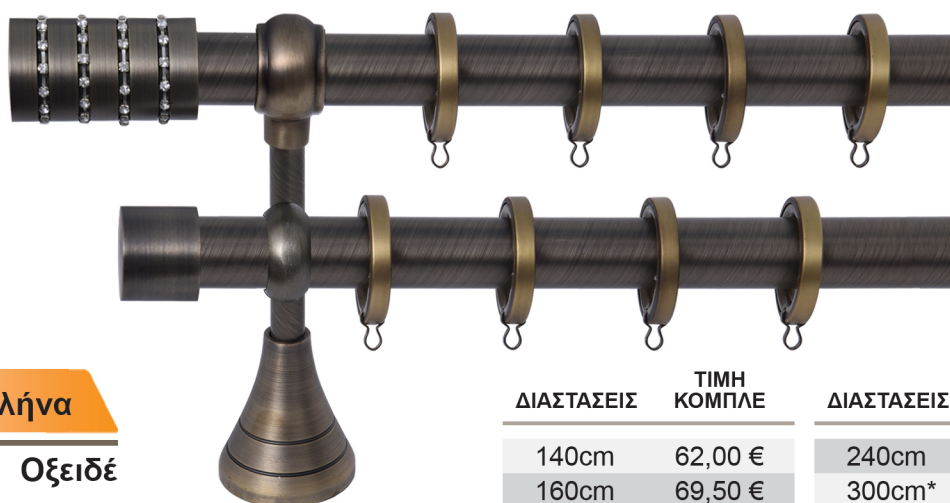

ΚΟΥΡΤΙΝΟΒΕΡΓΕΣ ΔΙΠΛΕΣ & ΤΑΠΑ Φ 25mm

ΣΕΙΡΑ A

ΟΞΕΙΔΕ

Σειρά A - ΤΑΠΑ

Οξειδέ

ΔΙΑΣΤΑΣΕΙΣ	ΤΙΜΗ ΚΟΜΠΛΕ	ΔΙΑΣΤΑΣΕΙΣ	ΤΙΜΗ ΚΟΜΠΛΕ
140cm	33,00 €	240cm	44,00 €
160cm	35,00 €	300cm*	53,00 €
200cm	37,00 €		

* Η παραπάνω διάσταση υποστηρίζεται από 3 στηρίγματα.

ΣΩΛΗΝΑ

Οξειδέ

6,00 € / τρέχον μέτρο

ΣΤΗΡΙΓΜΑ "Verona"

Οξειδέ

5,50 € / τεμάχιο

ΚΡΙΚΟΣ Τετράγωνος

Οξειδέ

0,50 € / τεμάχιο

ΑΚΡΟ

Οξειδέ

2,50 € / τεμάχιο

ΓΙΑ ΜΕΓΑΛΥΤΕΡΗ ΔΙΑΣΤΑΣΗ, ΥΠΑΡΧΕΙ Η ΔΥΝΑΤΟΤΗΤΑ ΕΠΙΜΙΚΥΣΗΣ ΜΕ ΕΠΙΠΛΕΟΝ ΕΝΩΤΙΚΟ.

ΔΙΠΛΟ με σωλήνα

Οξειδέ

ΔΙΑΣΤΑΣΕΙΣ	ΤΙΜΗ ΚΟΜΠΛΕ	ΔΙΑΣΤΑΣΕΙΣ	ΤΙΜΗ ΚΟΜΠΛΕ
140cm	62,00 €	240cm	84,00 €
160cm	69,50 €	300cm*	94,50 €
200cm	70,50 €		

* Η παραπάνω διάσταση υποστηρίζεται από 3 στηρίγματα.

ΔΙΠΛΟ με σιδηρόδρομο

Οξειδέ

ΔΙΑΣΤΑΣΕΙΣ	ΤΙΜΗ ΚΟΜΠΛΕ	ΔΙΑΣΤΑΣΕΙΣ	ΤΙΜΗ ΚΟΜΠΛΕ
140cm	52,50 €	240cm	66,50 €
160cm	55,00 €	300cm*	78,00 €
200cm	63,00 €		

* Η παραπάνω διάσταση υποστηρίζεται από 3 στηρίγματα.