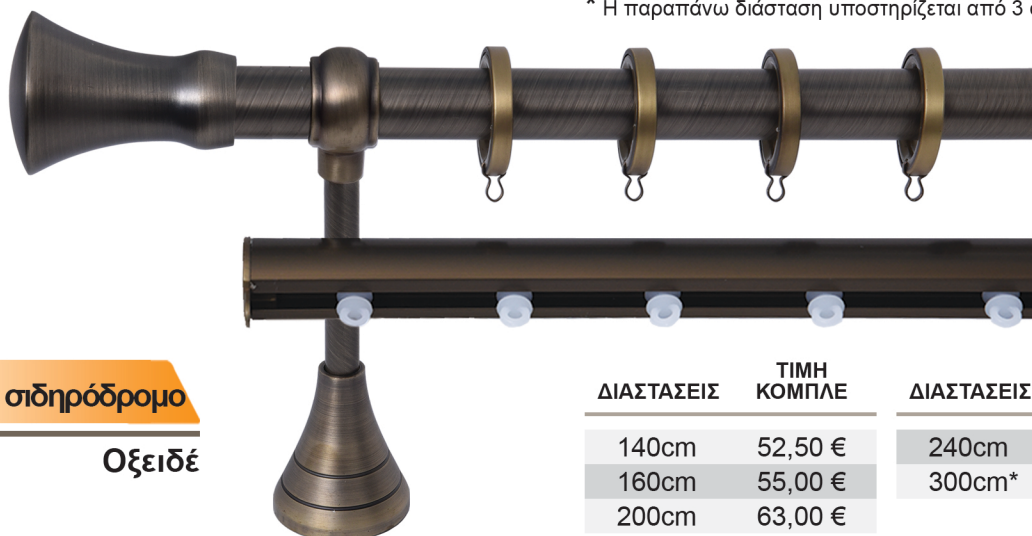

0,50 € / τεμάχιο

ΑΚΡΟ

Οξειδέ

2,50 € / τεμάχιο

ΓΙΑ ΜΕΓΑΛΥΤΕΡΗ ΔΙΑΣΤΑΣΗ, ΥΠΑΡΧΕΙ Η ΔΥΝΑΤΟΤΗΤΑ ΕΠΙΜΙΚΥΣΗΣ ΜΕ ΕΠΙΠΛΕΟΝ ΕΝΩΤΙΚΟ.

ΔΙΠΛΟ με σωλήνα

Οξειδέ

ΔΙΑΣΤΑΣΕΙΣ	ΤΙΜΗ ΚΟΜΠΛΕ	ΔΙΑΣΤΑΣΕΙΣ	ΤΙΜΗ ΚΟΜΠΛΕ
140cm	62,00 €	240cm	84,00 €
160cm	69,50 €	300cm*	94,50 €
200cm	70,50 €		

* Η παραπάνω διάσταση υποστηρίζεται από 3 στηρίγματα.

ΔΙΠΛΟ με σιδηρόδρομο

Οξειδέ

ΔΙΑΣΤΑΣΕΙΣ	ΤΙΜΗ ΚΟΜΠΛΕ	ΔΙΑΣΤΑΣΕΙΣ	ΤΙΜΗ ΚΟΜΠΛΕ
140cm	52,50 €	240cm	66,50 €
160cm	55,00 €	300cm*	78,00 €
200cm	63,00 €		

* Η παραπάνω διάσταση υποστηρίζεται από 3 στηρίγματα.