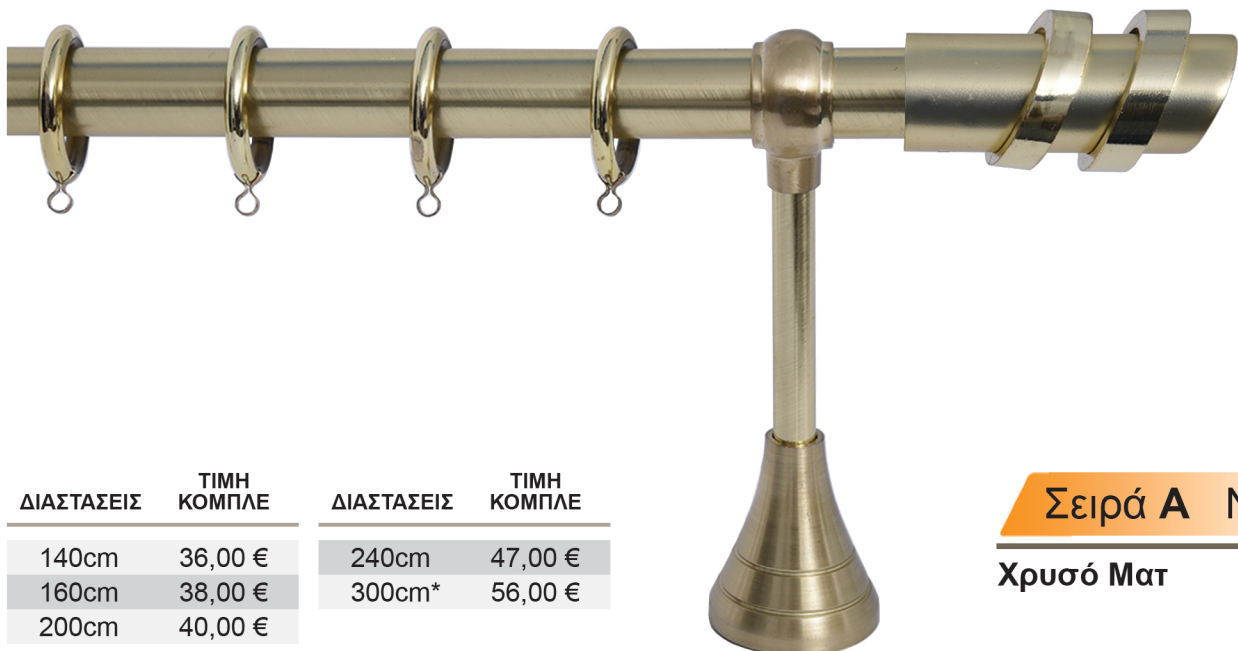

ΚΟΥΡΤΙΝΟΒΕΡΓΕΣ  $\varnothing$  25mm

ΣΕΙΡΑ A

ΧΡΥΣΟ ΜΑΤ

ΔΙΑΣΤΑΣΕΙΣ	ΤΙΜΗ ΚΟΜΠΛΕ	ΔΙΑΣΤΑΣΕΙΣ	ΤΙΜΗ ΚΟΜΠΛΕ
140cm	36,00 €	240cm	47,00 €
160cm	38,00 €	300cm*	56,00 €
200cm	40,00 €		

Σειρά A No 1

Χρυσό Ματ

\* Η παραπάνω διάσταση υποστηρίζεται από 3 στηρίγματα.

<b>ΣΩΛΗΝΑ</b> Χρυσό Ματ 6,00 € / τρέχον μέτρο	<b>ΣΤΗΡΙΓΜΑ "Verona"</b> Χρυσό Ματ 5,50 € / τεμάχιο	<b>ΚΡΙΚΟΣ Στρογγυλός</b> Χρυσό 0,50 € / τεμάχιο	<b>ΑΚΡΟ</b> Χρυσό Ματ 4,00 € / τεμάχιο
---	---	---	--

ΓΙΑ ΜΕΓΑΛΥΤΕΡΗ ΔΙΑΣΤΑΣΗ,  
ΥΠΑΡΧΕΙ Η ΔΥΝΑΤΟΤΗΤΑ ΕΠΙΜΙΚΥΣΗΣ ΜΕ ΕΠΙΠΛΕΟΝ ΕΝΩΤΙΚΟ.

ΔΙΑΣΤΑΣΕΙΣ	ΤΙΜΗ ΚΟΜΠΛΕ	ΔΙΑΣΤΑΣΕΙΣ	ΤΙΜΗ ΚΟΜΠΛΕ
140cm	36,00 €	240cm	47,00 €
160cm	38,00 €	300cm*	56,00 €
200cm	40,00 €		

Σειρά A No 4

Χρυσό Ματ

\* Η παραπάνω διάσταση υποστηρίζεται από 3 στηρίγματα.

<b>ΣΩΛΗΝΑ</b> Χρυσό Ματ 6,00 € / τρέχον μέτρο	<b>ΣΤΗΡΙΓΜΑ "Verona"</b> Χρυσό Ματ 5,50 € / τεμάχιο	<b>ΚΡΙΚΟΣ Στρογγυλός</b> Χρυσό 0,50 € / τεμάχιο	<b>ΑΚΡΟ</b> Χρυσό Ματ 4,00 € / τεμάχιο
---	---	---	--