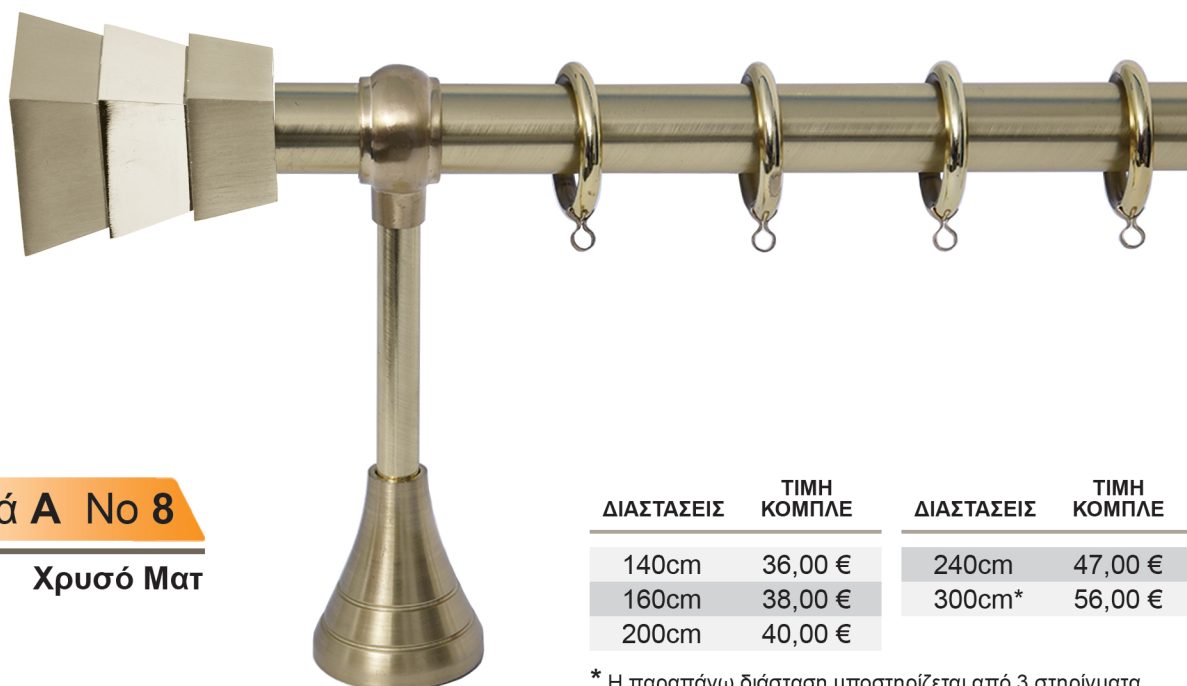

Σειρά A No 6

Χρυσό Ματ

ΔΙΑΣΤΑΣΕΙΣ	ΤΙΜΗ ΚΟΜΠΛΕ	ΔΙΑΣΤΑΣΕΙΣ	ΤΙΜΗ ΚΟΜΠΛΕ
140cm	36,00 €	240cm	47,00 €
160cm	38,00 €	300cm*	56,00 €
200cm	40,00 €		

* Η παραπάνω διάσταση υποστηρίζεται από 3 στηρίγματα.

ΣΩΛΗΝΑ Χρυσό Ματ 6,00 € / τρέχον μέτρο	ΣΤΗΡΙΓΜΑ "Verona" Χρυσό Ματ 5,50 € / τεμάχιο	ΚΡΙΚΟΣ Στρογγυλός Χρυσό 0,50 € / τεμάχιο	ΑΚΡΟ Χρυσό Ματ 4,00 € / τεμάχιο
---	---	---	--

ΓΙΑ ΜΕΓΑΛΥΤΕΡΗ ΔΙΑΣΤΑΣΗ,
ΥΠΑΡΧΕΙ Η ΔΥΝΑΤΟΤΗΤΑ ΕΠΙΜΙΚΥΝΣΗΣ ΜΕ ΕΠΙΠΛΕΟΝ ΕΝΩΤΙΚΟ.

Σειρά A No 8

Χρυσό Ματ

ΔΙΑΣΤΑΣΕΙΣ	ΤΙΜΗ ΚΟΜΠΛΕ	ΔΙΑΣΤΑΣΕΙΣ	ΤΙΜΗ ΚΟΜΠΛΕ
140cm	36,00 €	240cm	47,00 €
160cm	38,00 €	300cm*	56,00 €
200cm	40,00 €		

* Η παραπάνω διάσταση υποστηρίζεται από 3 στηρίγματα.

ΣΩΛΗΝΑ Χρυσό Ματ 6,00 € / τρέχον μέτρο	ΣΤΗΡΙΓΜΑ "Verona" Χρυσό Ματ 5,50 € / τεμάχιο	ΚΡΙΚΟΣ Στρογγυλός Χρυσό 0,50 € / τεμάχιο	ΑΚΡΟ Χρυσό - Χρυσό Ματ 4,00 € / τεμάχιο
---	---	---	--