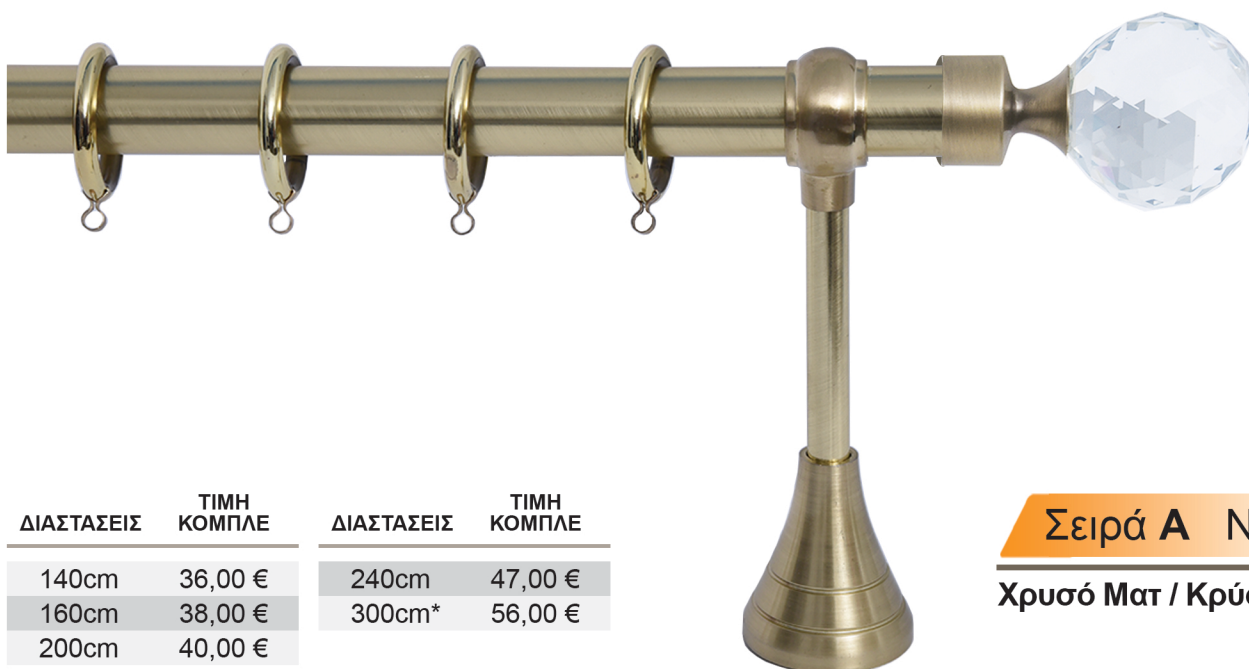

ΚΟΥΡΤΙΝΟΒΕΡΓΕΣ \varnothing 25mm

ΣΕΙΡΑ A

ΧΡΥΣΟ ΜΑΤ

ΔΙΑΣΤΑΣΕΙΣ	ΤΙΜΗ ΚΟΜΠΛΕ	ΔΙΑΣΤΑΣΕΙΣ	ΤΙΜΗ ΚΟΜΠΛΕ
140cm	36,00 €	240cm	47,00 €
160cm	38,00 €	300cm*	56,00 €
200cm	40,00 €		

Σειρά A No 9

Χρυσό Ματ / Κρύσταλλο

* Η παραπάνω διάσταση υποστηρίζεται από 3 στηρίγματα.

ΣΩΛΗΝΑ

Χρυσό Ματ

6,00 € / τρέχον μέτρο

ΣΤΗΡΙΓΜΑ "Verona"

Χρυσό Ματ

5,50 € / τεμάχιο

ΚΡΙΚΟΣ Στρογγυλός

Χρυσό

0,50 € / τεμάχιο

ΑΚΡΟ

Χρυσό Ματ + Κρύσταλλο

5,00 € / τεμάχιο

ΓΙΑ ΜΕΓΑΛΥΤΕΡΗ ΔΙΑΣΤΑΣΗ,
ΥΠΑΡΧΕΙ Η ΔΥΝΑΤΟΤΗΤΑ ΕΠΙΜΙΚΥΣΗΣ ΜΕ ΕΠΙΠΛΕΟΝ ΕΝΩΤΙΚΟ.

ΔΙΑΣΤΑΣΕΙΣ	ΤΙΜΗ ΚΟΜΠΛΕ	ΔΙΑΣΤΑΣΕΙΣ	ΤΙΜΗ ΚΟΜΠΛΕ
140cm	33,00 €	240cm	44,00 €
160cm	35,00 €	300cm*	53,00 €
200cm	37,00 €		

Σειρά A - ΤΑΠΑ

Χρυσό Ματ

* Η παραπάνω διάσταση υποστηρίζεται από 3 στηρίγματα.

ΣΩΛΗΝΑ

Χρυσό Ματ

6,00 € / τρέχον μέτρο

ΣΤΗΡΙΓΜΑ "Verona"

Χρυσό Ματ