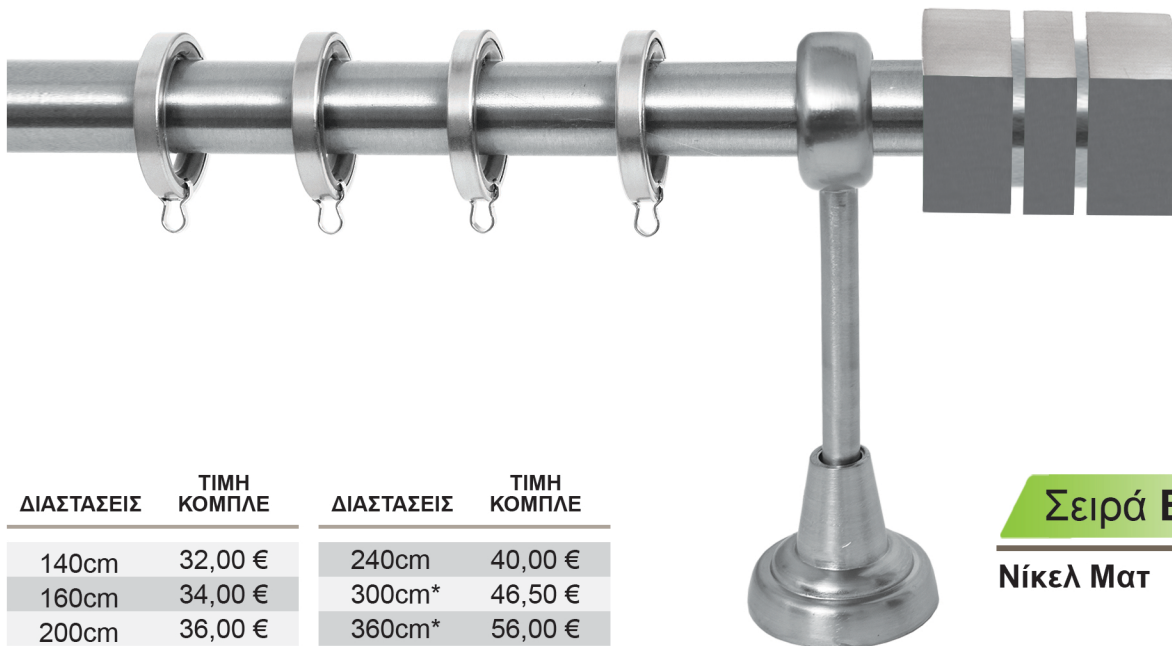

ΚΟΥΡΤΙΝΟΒΕΡΓΕΣ \varnothing 25mm

ΣΕΙΡΑ Β

ΝΙΚΕΛ ΜΑΤ

ΔΙΑΣΤΑΣΕΙΣ	ΤΙΜΗ ΚΟΜΠΛΕ	ΔΙΑΣΤΑΣΕΙΣ	ΤΙΜΗ ΚΟΜΠΛΕ
140cm	32,00 €	240cm	40,00 €
160cm	34,00 €	300cm*	46,50 €
200cm	36,00 €	360cm*	56,00 €

* Η παραπάνω διάσταση υποστηρίζεται από 3 στηρίγματα.

Σειρά Β No 1

Νίκελ Ματ / Χρώμιο

ΣΩΛΗΝΑ
Inox
6,00 € / τρέχον μέτρο

ΣΤΗΡΙΓΜΑ "Tivoli"
Χρώμιο
3,00 € / τεμάχιο

ΚΡΙΚΟΣ Τετράγωνος
Χρώμιο
0,50 € / τεμάχιο

ΑΚΡΟ
Νίκελ Ματ + Χρώμιο
4,00 € / τεμάχιο

ΔΙΑΣΤΑΣΕΙΣ	ΤΙΜΗ ΚΟΜΠΛΕ	ΔΙΑΣΤΑΣΕΙΣ	ΤΙΜΗ ΚΟΜΠΛΕ
140cm	32,00 €	240cm	40,00 €
160cm	34,00 €	300cm*	46,50 €
200cm	36,00 €	360cm*	56,00 €

* Η παραπάνω διάσταση υποστηρίζεται από 3 στηρίγματα.

Σειρά Β No 2

Νίκελ Ματ

ΣΩΛΗΝΑ
Inox
6,00 € / τρέχον μέτρο

ΣΤΗΡΙΓΜΑ "Tivoli"
Νίκελ Ματ
3,00 € / τεμάχιο

ΚΡΙΚΟΣ Τετράγωνος
Νίκελ Ματ
0,50 € / τεμάχιο

ΑΚΡΟ
Νίκελ Ματ
4,00 € / τεμάχιο