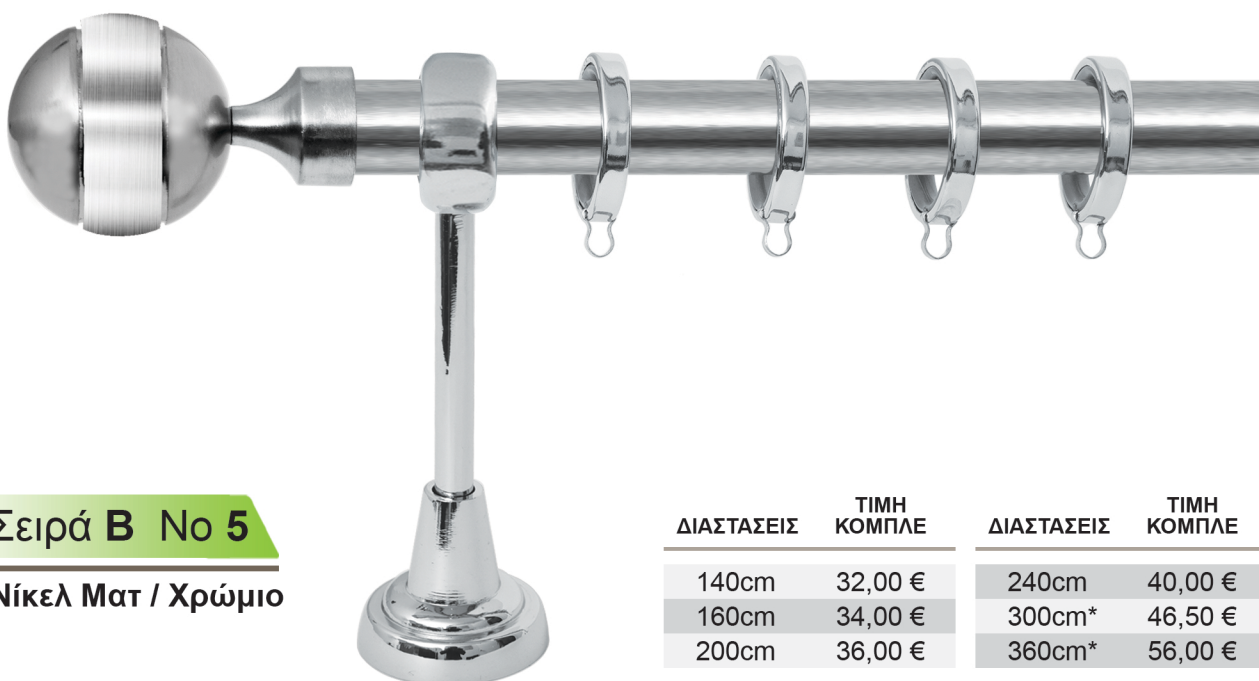

Σειρά Β Νο 4

Νίκελ Ματ / Χρώμιο

ΔΙΑΣΤΑΣΕΙΣ	ΤΙΜΗ ΚΟΜΠΛΕ	ΔΙΑΣΤΑΣΕΙΣ	ΤΙΜΗ ΚΟΜΠΛΕ
140cm	32,00 €	240cm	40,00 €
160cm	34,00 €	300cm*	46,50 €
200cm	36,00 €	360cm*	56,00 €

* Η παραπάνω διάσταση υποστηρίζεται από 3 στηρίγματα.

ΣΩΛΗΝΑ Inox 6,00 € / τρέχον μέτρο
--

ΣΤΗΡΙΓΜΑ "Tivoli" Χρώμιο 3,00 € / τεμάχιο
--

ΚΡΙΚΟΣ Τετράγωνος Χρώμιο 0,50 € / τεμάχιο
--

ΑΚΡΟ Νίκελ Ματ + Χρώμιο 4,00 € / τεμάχιο

Σειρά Β Νο 5

Νίκελ Ματ / Χρώμιο

ΔΙΑΣΤΑΣΕΙΣ	ΤΙΜΗ ΚΟΜΠΛΕ	ΔΙΑΣΤΑΣΕΙΣ	ΤΙΜΗ ΚΟΜΠΛΕ
140cm	32,00 €	240cm	40,00 €
160cm	34,00 €	300cm*	46,50 €
200cm	36,00 €	360cm*	56,00 €

* Η παραπάνω διάσταση υποστηρίζεται από 3 στηρίγματα.

ΣΩΛΗΝΑ Inox 6,00 € / τρέχον μέτρο
--

ΣΤΗΡΙΓΜΑ "Tivoli" Χρώμιο 3,00 € / τεμάχιο
--

ΚΡΙΚΟΣ Τετράγωνος Χρώμιο 0,50 € / τεμάχιο
--

ΑΚΡΟ Νίκελ Ματ + Χρώμιο 4,00 € / τεμάχιο
