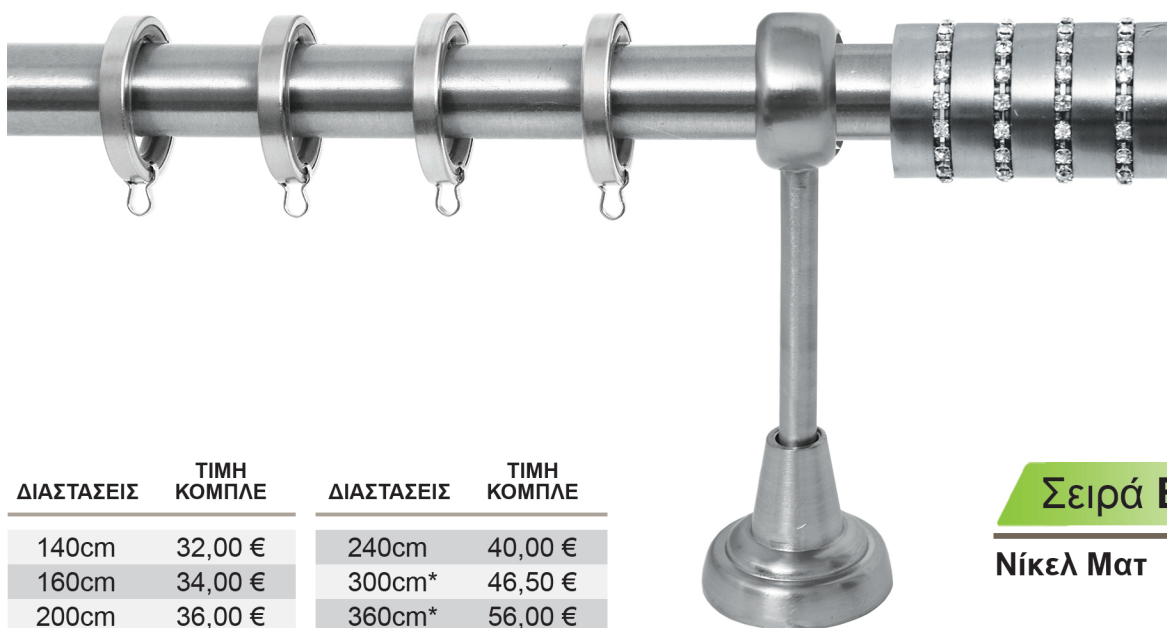

ΚΟΥΡΤΙΝΟΒΕΡΓΕΣ Φ 25mm

ΣΕΙΡΑ B

ΝΙΚΕΛ ΜΑΤ

ΔΙΑΣΤΑΣΕΙΣ	ΤΙΜΗ ΚΟΜΠΛΕ	ΔΙΑΣΤΑΣΕΙΣ	ΤΙΜΗ ΚΟΜΠΛΕ
140cm	32,00 €	240cm	40,00 €
160cm	34,00 €	300cm*	46,50 €
200cm	36,00 €	360cm*	56,00 €

Σειρά B No 6

Νίκελ Ματ / Χρώμιο

* Η παραπάνω διάσταση υποστηρίζεται από 3 στηρίγματα.

ΣΩΛΗΝΑ	ΣΤΗΡΙΓΜΑ "Tivoli"	ΚΡΙΚΟΣ Τετράγωνος	ΑΚΡΟ
Ιnox	Χρώμιο	Χρώμιο	Νίκελ Ματ + Χρώμιο
6,00 € / τρέχον μέτρο	3,00 € / τεμάχιο	0,50 € / τεμάχιο	4,00 € / τεμάχιο

ΔΙΑΣΤΑΣΕΙΣ	ΤΙΜΗ ΚΟΜΠΛΕ	ΔΙΑΣΤΑΣΕΙΣ	ΤΙΜΗ ΚΟΜΠΛΕ
140cm	32,00 €	240cm	40,00 €
160cm	34,00 €	300cm*	46,50 €
200cm	36,00 €	360cm*	56,00 €

Σειρά B No 7

Νίκελ Ματ

* Η παραπάνω διάσταση υποστηρίζεται από 3 στηρίγματα.

ΣΩΛΗΝΑ	ΣΤΗΡΙΓΜΑ "Tivoli"	ΚΡΙΚΟΣ Τετράγωνος	ΑΚΡΟ
Ιnox	Νίκελ Ματ	Νίκελ Ματ	Νίκελ Ματ + Χρώμιο
6,00 € / τρέχον μέτρο	3,00 € / τεμάχιο	0,50 € / τεμάχιο	4,00 € / τεμάχιο