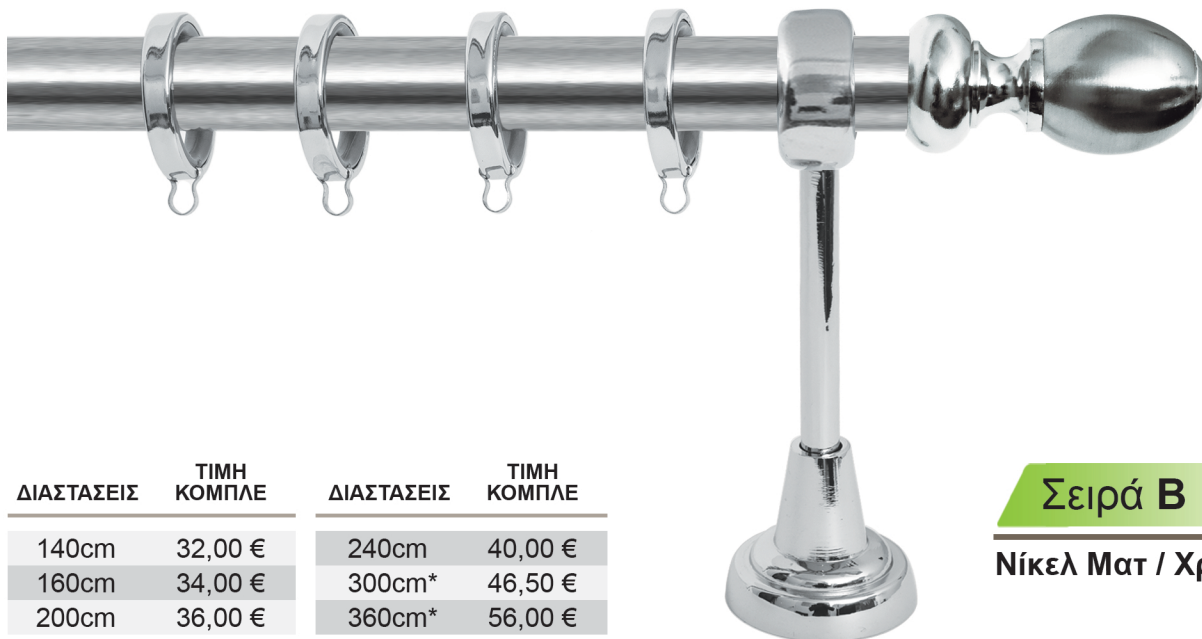

ΚΟΥΡΤΙΝΟΒΕΡΓΕΣ Φ 25mm

ΣΕΙΡΑ B

ΝΙΚΕΛ ΜΑΤ

ΔΙΑΣΤΑΣΕΙΣ	ΤΙΜΗ ΚΟΜΠΛΕ	ΔΙΑΣΤΑΣΕΙΣ	ΤΙΜΗ ΚΟΜΠΛΕ
140cm	32,00 €	240cm	40,00 €
160cm	34,00 €	300cm*	46,50 €
200cm	36,00 €	360cm*	56,00 €

Σειρά B No 6

Νίκελ Ματ / Χρώμιο

* Η παραπάνω διάσταση υποστηρίζεται από 3 στηρίγματα.

ΣΩΛΗΝΑ	ΣΤΗΡΙΓΜΑ "Tivoli"	ΚΡΙΚΟΣ Τετράγωνος	ΑΚΡΟ
Ιnox	Χρώμιο	Χρώμιο	Νίκελ Ματ + Χρώμιο
6,00 € / τρέχον μέτρο	3,00 € / τεμάχιο	0,50 € / τεμάχιο	4,00 € / τεμάχιο

ΔΙΑΣΤΑΣΕΙΣ	ΤΙΜΗ ΚΟΜΠΛΕ	ΔΙΑΣΤΑΣΕΙΣ	ΤΙΜΗ ΚΟΜΠΛΕ
140cm	32,00 €	240cm	40,00 €
160cm	34,00 €	300cm*	46,50 €
200cm	36,00 €	360cm*	56,00 €

Σειρά B No 7

Νίκελ Ματ

* Η παραπάνω διάσταση υποστηρίζεται από 3 στηρίγματα.

ΣΩΛΗΝΑ	ΣΤΗΡΙΓΜΑ "Tivoli"	ΚΡΙΚΟΣ Τετράγωνος	ΑΚΡΟ
Ιnox	Νίκελ Ματ	Νίκελ Ματ	Νίκελ Ματ + Χρώμιο
6,00 € / τρέχον μέτρο	3,00 € / τεμάχιο	0,50 € / τεμάχιο	4,00 € / τεμάχιο