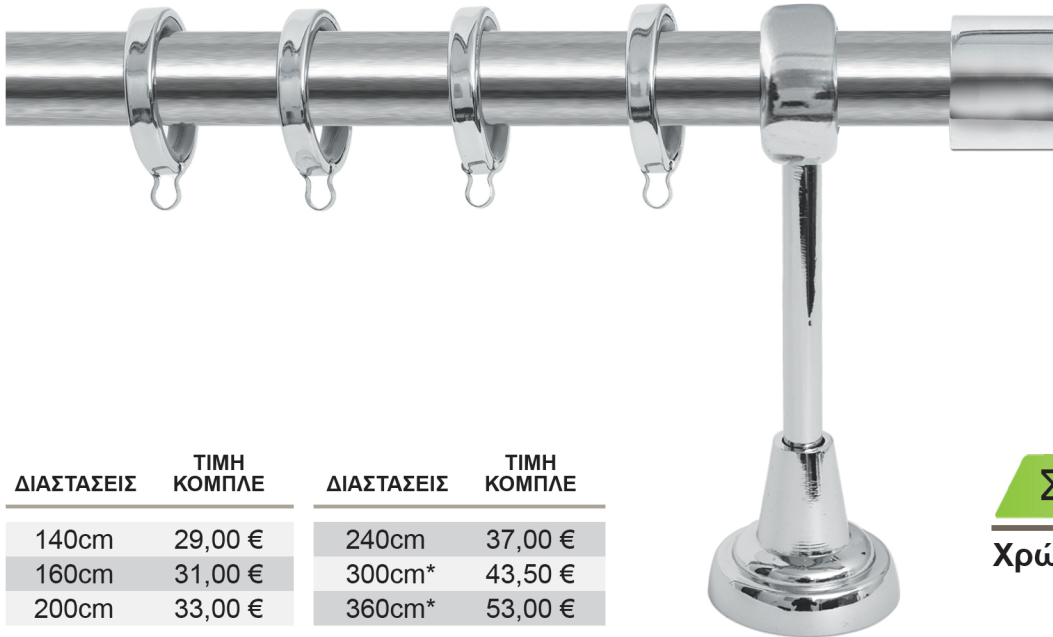

# ΚΟΥΡΤΙΝΟΒΕΡΓΕΣ ΤΑΠΕΣ $\Phi$ 25mm

ΣΕΙΡΑ Β

ΝΙΚΕΛ ΜΑΤ

ΔΙΑΣΤΑΣΕΙΣ	ΤΙΜΗ ΚΟΜΠΛΕ	ΔΙΑΣΤΑΣΕΙΣ	ΤΙΜΗ ΚΟΜΠΛΕ
140cm	29,00 €	240cm	37,00 €
160cm	31,00 €	300cm*	43,50 €
200cm	33,00 €	360cm*	53,00 €

Σειρά Β - ΤΑΠΑ

Χρώμιο

\* Η παραπάνω διάσταση υποστηρίζεται από 3 στηρίγματα.

ΣΩΛΗΝΑ	ΣΤΗΡΙΓΜΑ "Tivoli"	ΚΡΙΚΟΣ Τετράγωνος	ΑΚΡΟ
Inox	Χρώμιο	Χρώμιο	Χρώμιο
6,00 € / τρέχον μέτρο	3,00 € / τεμάχιο	0,50 € / τεμάχιο	2,50 € / τεμάχιο

ΔΙΑΣΤΑΣΕΙΣ	ΤΙΜΗ ΚΟΜΠΛΕ	ΔΙΑΣΤΑΣΕΙΣ	ΤΙΜΗ ΚΟΜΠΛΕ
140cm	29,00 €	240cm	37,00 €
160cm	31,00 €	300cm*	43,50 €
200cm	33,00 €	360cm*	53,00 €

Σειρά Β - ΤΑΠΑ

Νίκελ Ματ

\* Η παραπάνω διάσταση υποστηρίζεται από 3 στηρίγματα.