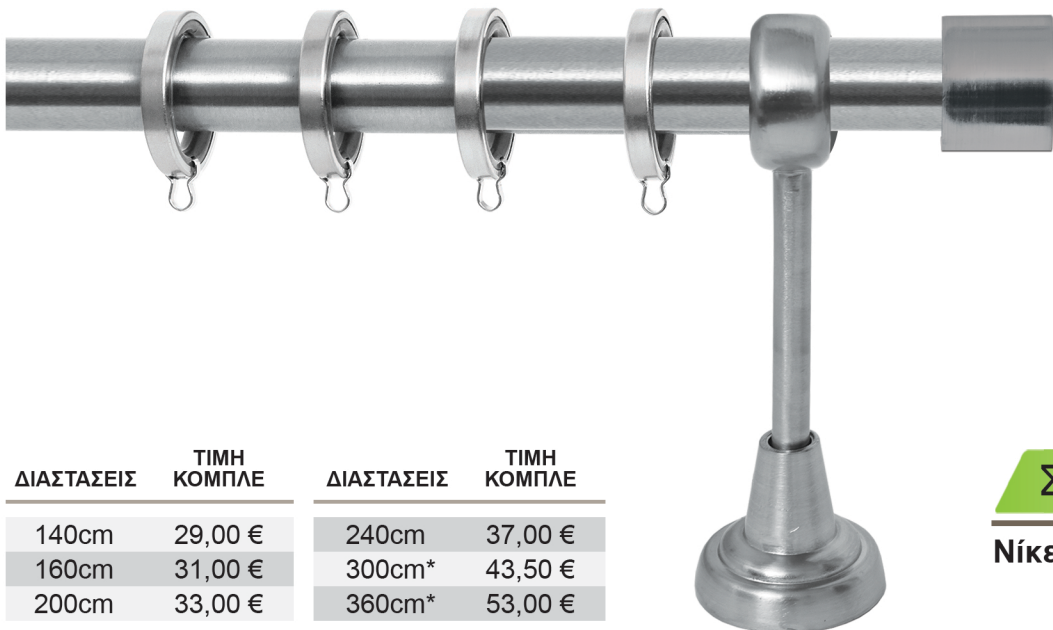

# ΚΟΥΡΤΙΝΟΒΕΡΓΕΣ ΤΑΠΕΣ $\Phi$ 25mm

ΣΕΙΡΑ Β

ΝΙΚΕΛ ΜΑΤ

ΔΙΑΣΤΑΣΕΙΣ	ΤΙΜΗ ΚΟΜΠΛΕ	ΔΙΑΣΤΑΣΕΙΣ	ΤΙΜΗ ΚΟΜΠΛΕ
140cm	29,00 €	240cm	37,00 €
160cm	31,00 €	300cm*	43,50 €
200cm	33,00 €	360cm*	53,00 €

Σειρά Β - ΤΑΠΑ

Χρώμιο

\* Η παραπάνω διάσταση υποστηρίζεται από 3 στηρίγματα.

ΣΩΛΗΝΑ	ΣΤΗΡΙΓΜΑ "Tivoli"	ΚΡΙΚΟΣ Τετράγωνος	ΑΚΡΟ
Inox	Χρώμιο	Χρώμιο	Χρώμιο
6,00 € / τρέχον μέτρο	3,00 € / τεμάχιο	0,50 € / τεμάχιο	2,50 € / τεμάχιο

ΔΙΑΣΤΑΣΕΙΣ	ΤΙΜΗ ΚΟΜΠΛΕ	ΔΙΑΣΤΑΣΕΙΣ	ΤΙΜΗ ΚΟΜΠΛΕ
140cm	29,00 €	240cm	37,00 €
160cm	31,00 €	300cm*	43,50 €
200cm	33,00 €	360cm*	53,00 €

Σειρά Β - ΤΑΠΑ

Νίκελ Ματ

\* Η παραπάνω διάσταση υποστηρίζεται από 3 στηρίγματα.

ΣΩΛΗΝΑ	ΣΤΗΡΙΓΜΑ "Tivoli"	ΚΡΙΚΟΣ Τετράγωνος	ΑΚΡΟ
Inox	Νίκελ Ματ	Νίκελ Ματ	Νίκελ Ματ
6,00 € / τρέχον μέτρο	3,00 € / τεμάχιο	0,50 € / τεμάχιο	2,50 € / τεμάχιο