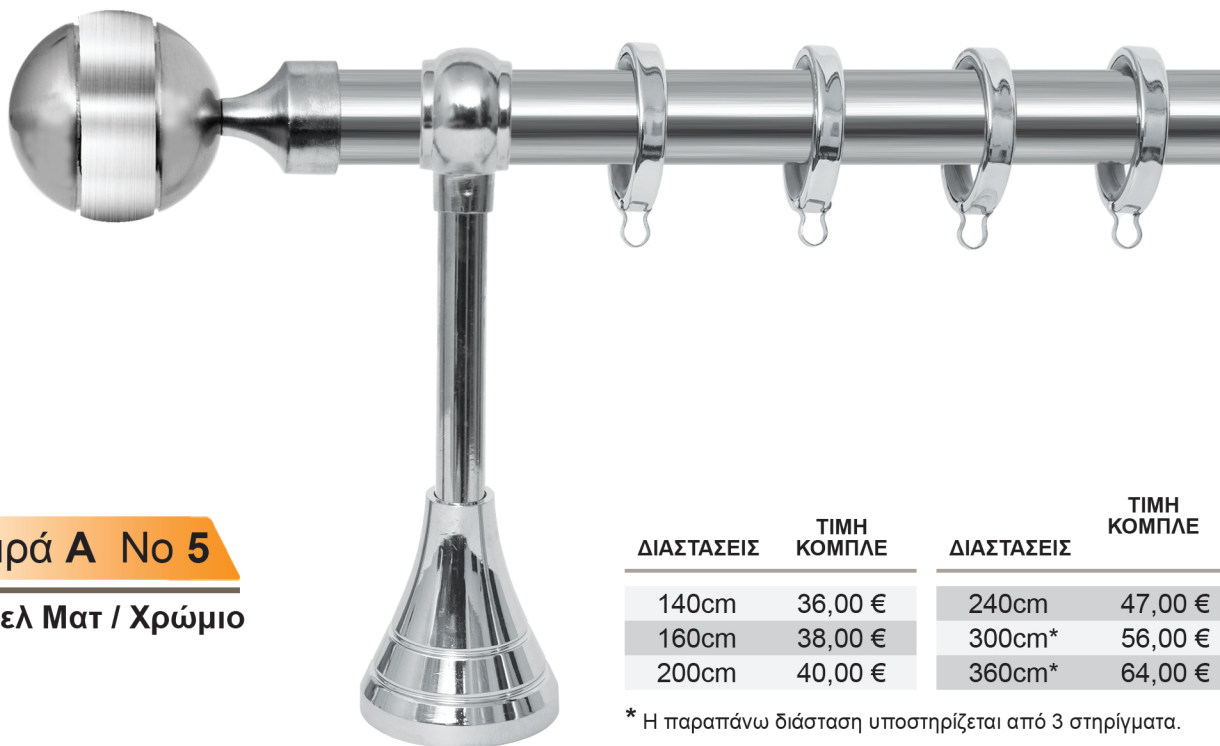

Σειρά A No 4

Νίκελ Ματ / Χρώμιο

ΔΙΑΣΤΑΣΕΙΣ	ΤΙΜΗ ΚΟΜΠΛΕ	ΔΙΑΣΤΑΣΕΙΣ	ΤΙΜΗ ΚΟΜΠΛΕ
140cm	36,00 €	240cm	47,00 €
160cm	38,00 €	300cm*	56,00 €
200cm	40,00 €	360cm*	64,00 €

\* Η παραπάνω διάσταση υποστηρίζεται από 3 στηρίγματα.

<b>ΣΩΛΗΝΑ</b> Inox 6,00 € / τρέχον μέτρο	<b>ΣΤΗΡΙΓΜΑ "Verona"</b> Χρώμιο 5,50 € / τεμάχιο	<b>ΚΡΙΚΟΣ Τετράγωνος</b> Χρώμιο 0,50 € / τεμάχιο	<b>ΑΚΡΟ</b> Νίκελ Ματ + Χρώμιο 4,00 € / τεμάχιο
--	--	--	---

Σειρά A No 5

Νίκελ Ματ / Χρώμιο

ΔΙΑΣΤΑΣΕΙΣ	ΤΙΜΗ ΚΟΜΠΛΕ	ΔΙΑΣΤΑΣΕΙΣ	ΤΙΜΗ ΚΟΜΠΛΕ
140cm	36,00 €	240cm	47,00 €
160cm	38,00 €	300cm*	56,00 €
200cm	40,00 €	360cm*	64,00 €

\* Η παραπάνω διάσταση υποστηρίζεται από 3 στηρίγματα.