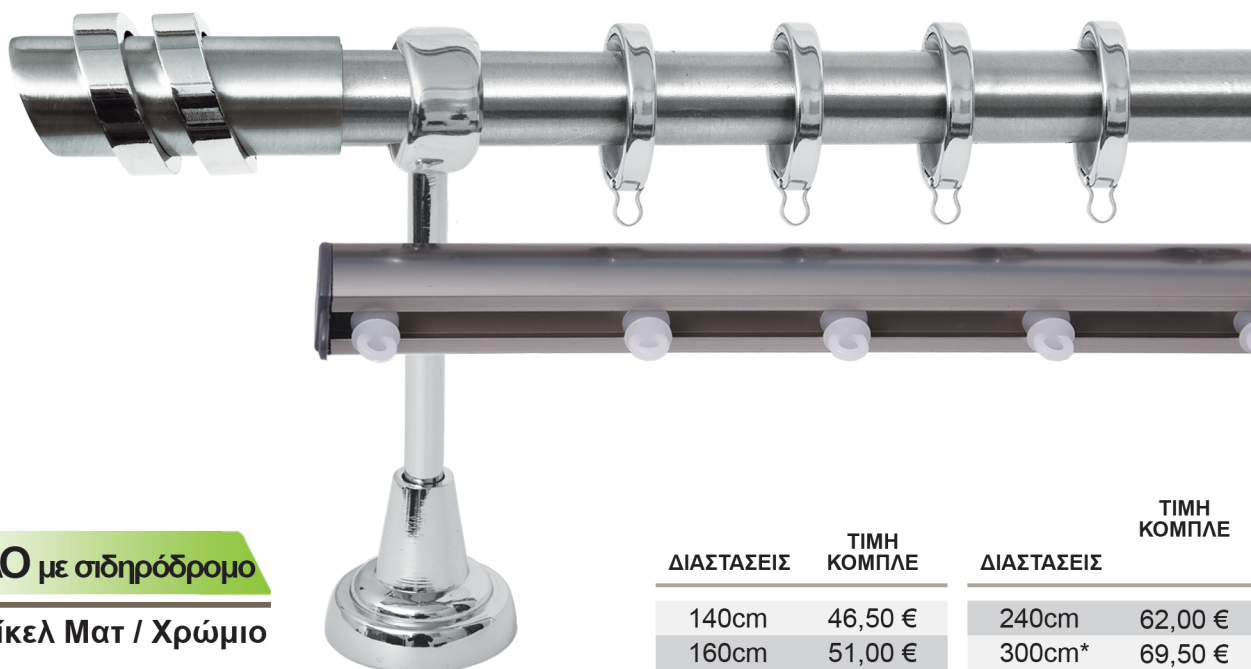

ΔΙΠΛΟ με σωλήνα

Νίκελ Ματ / Χρώμιο

ΔΙΑΣΤΑΣΕΙΣ	ΤΙΜΗ ΚΟΜΠΛΕ	ΔΙΑΣΤΑΣΕΙΣ	ΤΙΜΗ ΚΟΜΠΛΕ
140cm	57,50 €	240cm	77,70 €
160cm	61,00 €	300cm*	82,00 €
200cm	64,00 €	360cm*	108,00 €

* Η παραπάνω διάσταση υποστηρίζεται από 3 στηρίγματα.

ΔΙΠΛΟ με σιδηρόδρομο

Νίκελ Ματ / Χρώμιο

ΔΙΑΣΤΑΣΕΙΣ	ΤΙΜΗ ΚΟΜΠΛΕ	ΔΙΑΣΤΑΣΕΙΣ	ΤΙΜΗ ΚΟΜΠΛΕ
140cm	46,50 €	240cm	62,00 €
160cm	51,00 €	300cm*	69,50 €
200cm	59,00 €	360cm*	82,00 €

* Η παραπάνω διάσταση υποστηρίζεται από 3 στηρίγματα.