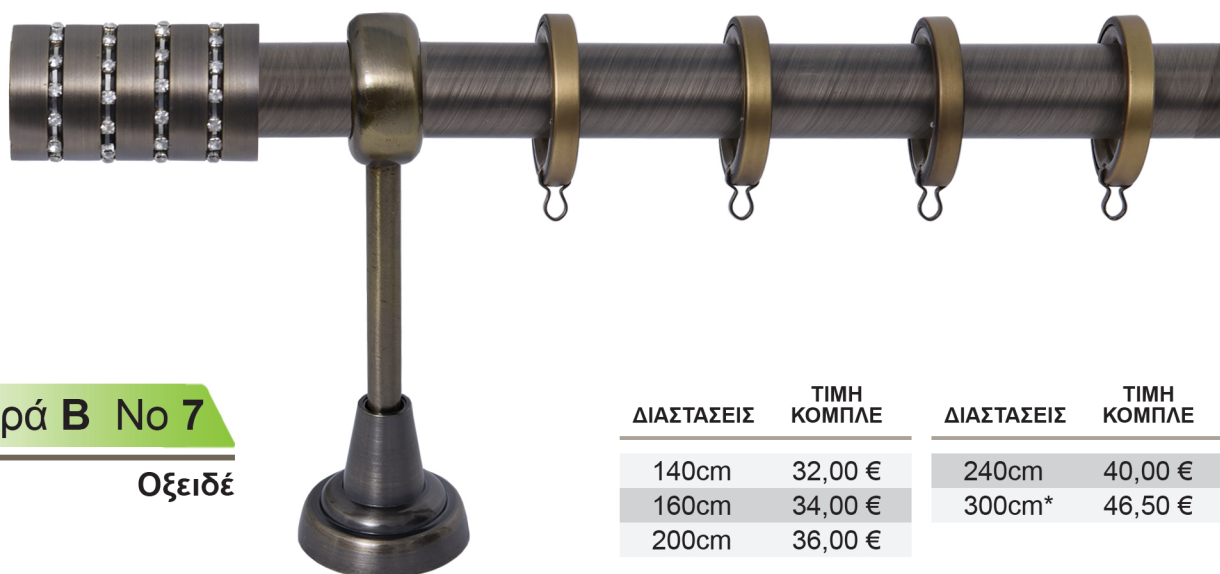

Σειρά Β No 6

Οξειδέ

ΔΙΑΣΤΑΣΕΙΣ	ΤΙΜΗ ΚΟΜΠΛΕ	ΔΙΑΣΤΑΣΕΙΣ	ΤΙΜΗ ΚΟΜΠΛΕ
140cm	32,00 €	240cm	40,00 €
160cm	34,00 €	300cm*	56,50 €
200cm	36,00 €		

* Η παραπάνω διάσταση υποστηρίζεται από 3 στηρίγματα.

ΣΩΛΗΝΑ Οξειδέ 6,00 € / τρέχον μέτρο	ΣΤΗΡΙΓΜΑ "Tivoli" Οξειδέ 3,00 € / τεμάχιο	ΚΡΙΚΟΣ Τετράγωνος Οξειδέ 0,50 € / τεμάχιο	ΑΚΡΟ Οξειδέ 4,00 € / τεμάχιο
--	--	--	---

ΓΙΑ ΜΕΓΑΛΥΤΕΡΗ ΔΙΑΣΤΑΣΗ,
ΥΠΑΡΧΕΙ Η ΔΥΝΑΤΟΤΗΤΑ ΕΠΙΜΙΚΥΝΣΗΣ ΜΕ ΕΠΙΠΛΕΟΝ ΕΝΩΤΙΚΟ.

Σειρά Β No 7

Οξειδέ

ΔΙΑΣΤΑΣΕΙΣ	ΤΙΜΗ ΚΟΜΠΛΕ	ΔΙΑΣΤΑΣΕΙΣ	ΤΙΜΗ ΚΟΜΠΛΕ
140cm	32,00 €	240cm	40,00 €
160cm	34,00 €	300cm*	46,50 €
200cm	36,00 €		

* Η παραπάνω διάσταση υποστηρίζεται από 3 στηρίγματα.

ΣΩΛΗΝΑ Οξειδέ 6,00 € / τρέχον μέτρο	ΣΤΗΡΙΓΜΑ "Tivoli" Οξειδέ 3,00 € / τεμάχιο	ΚΡΙΚΟΣ Τετράγωνος Οξειδέ 0,50 € / τεμάχιο	ΑΚΡΟ Οξειδέ 4,00 € / τεμάχιο
--	--	--	---