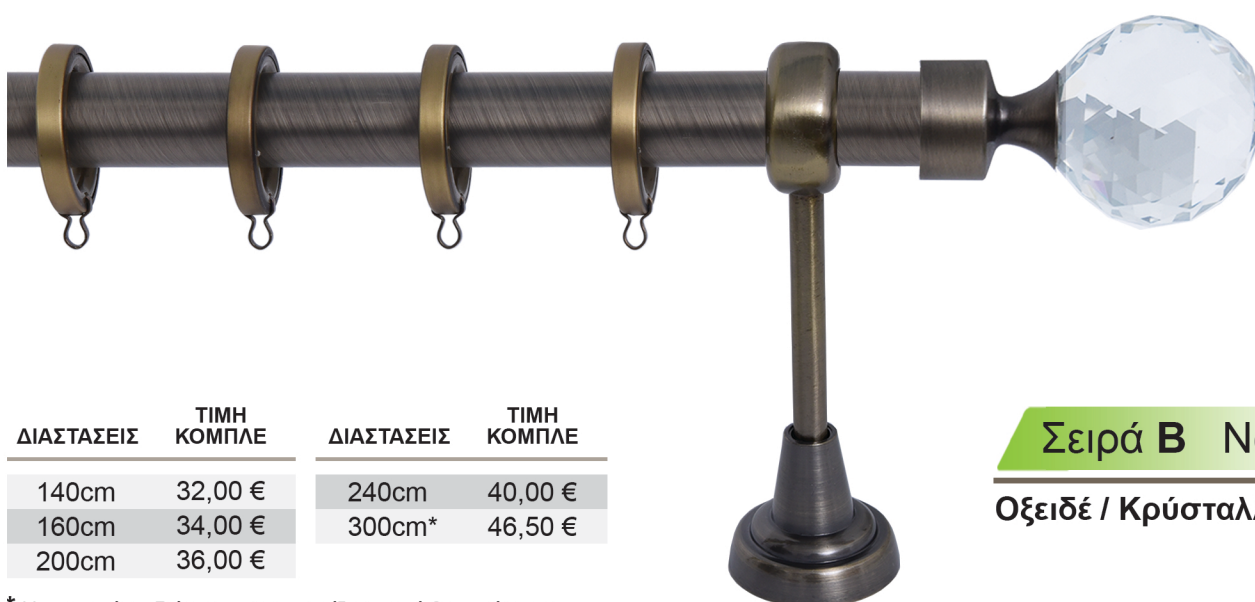

ΚΟΥΡΤΙΝΟΒΕΡΓΕΣ Φ 25mm

ΣΕΙΡΑ Β

ΟΞΕΙΔΕ

ΔΙΑΣΤΑΣΕΙΣ

140cm	32,00 €	240cm	40,00 €
160cm	34,00 €	300cm*	46,50 €
200cm	36,00 €		

* Η παραπάνω διάσταση υποστηρίζεται από 3 στηρίγματα.

Σειρά Β No 8

Οξειδέ

ΣΩΛΗΝΑ Οξειδέ 6,00 € / τρέχον μέτρο	ΣΤΗΡΙΓΜΑ "Tivoli" Οξειδέ 3,00 € / τεμάχιο	ΚΡΙΚΟΣ Τετράγωνος Οξειδέ 0,50 € / τεμάχιο	ΑΚΡΟ Οξειδέ 4,00 € / τεμάχιο
--	--	--	---

ΓΙΑ ΜΕΓΑΛΥΤΕΡΗ ΔΙΑΣΤΑΣΗ,
ΥΠΑΡΧΕΙ Η ΔΥΝΑΤΟΤΗΤΑ ΕΠΙΜΙΚΥΝΣΗΣ ΜΕ ΕΠΙΠΛΕΟΝ ΕΝΩΤΙΚΟ.

ΔΙΑΣΤΑΣΕΙΣ	ΤΙΜΗ ΚΟΜΠΛΕ	ΔΙΑΣΤΑΣΕΙΣ	ΤΙΜΗ ΚΟΜΠΛΕ
140cm	32,00 €	240cm	40,00 €
160cm	34,00 €	300cm*	46,50 €
200cm	36,00 €		

* Η παραπάνω διάσταση υποστηρίζεται από 3 στηρίγματα.

Σειρά Β No 9

Οξειδέ / Κρύσταλλο