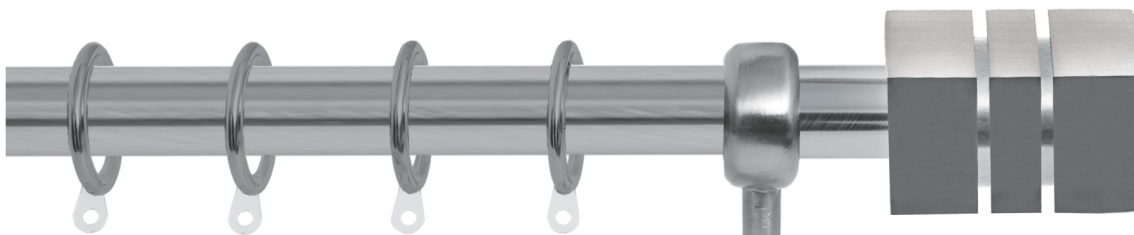

ΚΟΥΡΤΙΝΟΒΕΡΓΕΣ \varnothing 25mm

ΣΕΙΡΑ Γ

ΝΙΚΕΛ ΜΑΤ

ΔΙΑΣΤΑΣΕΙΣ	ΤΙΜΗ ΚΟΜΠΛΕ	ΔΙΑΣΤΑΣΕΙΣ	ΤΙΜΗ ΚΟΜΠΛΕ
140cm	27,00 €	240cm	34,00 €
160cm	27,50 €	300cm*	37,00 €
200cm	29,00 €	360cm*	46,50 €

* Η παραπάνω διάσταση υποστηρίζεται από 3 στηρίγματα.

Σειρά Γ No 1

Νίκελ Ματ / Χρώμιο

ΣΩΛΗΝΑ
Νίκελ Ματ
5,00 € / τρέχον μέτρο

ΣΤΗΡΙΓΜΑ "Tivoli"
Χρώμιο
3,00 € / τεμάχιο

ΚΡΙΚΟΣ Β'
Χρώμιο
0,22 € / τεμάχιο

ΑΚΡΟ
Νίκελ Ματ + Χρώμιο
4,00 € / τεμάχιο

ΔΙΑΣΤΑΣΕΙΣ	ΤΙΜΗ ΚΟΜΠΛΕ	ΔΙΑΣΤΑΣΕΙΣ	ΤΙΜΗ ΚΟΜΠΛΕ
140cm	27,00 €	240cm	34,00 €
160cm	27,50 €	300cm*	37,00 €
200cm	29,00 €	360cm*	46,50 €

* Η παραπάνω διάσταση υποστηρίζεται από 3 στηρίγματα.

Σειρά Γ No 2

Νίκελ Ματ

ΣΩΛΗΝΑ
Νίκελ Ματ
5,00 € / τρέχον μέτρο

ΣΤΗΡΙΓΜΑ "Tivoli"
Νίκελ Ματ
3,00 € / τεμάχιο

ΚΡΙΚΟΣ Β'
Νίκελ Ματ
0,22 € / τεμάχιο

ΑΚΡΟ
Νίκελ Ματ
4,00 € / τεμάχιο