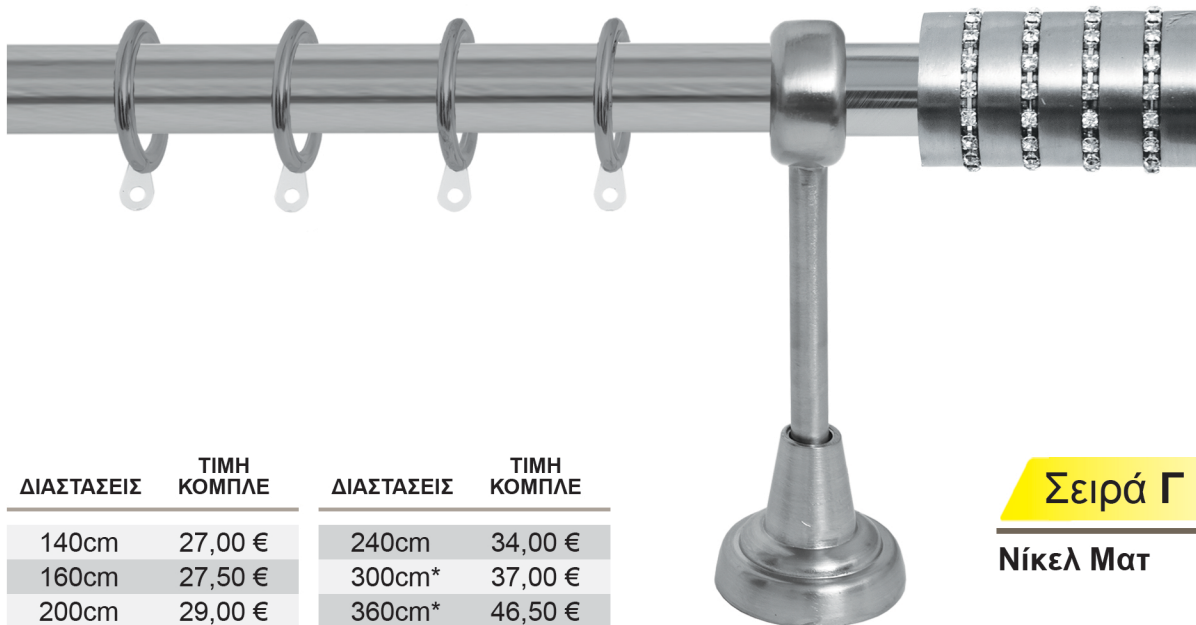

ΚΟΥΡΤΙΝΟΒΕΡΓΕΣ Φ 25mm

ΣΕΙΡΑ Γ

ΝΙΚΕΛ ΜΑΤ

ΔΙΑΣΤΑΣΕΙΣ	ΤΙΜΗ ΚΟΜΠΛΕ	ΔΙΑΣΤΑΣΕΙΣ	ΤΙΜΗ ΚΟΜΠΛΕ
140cm	27,00 €	240cm	34,00 €
160cm	27,50 €	300cm*	37,00 €
200cm	29,00 €	360cm*	46,50 €

* Η παραπάνω διάσταση υποστηρίζεται από 3 στηρίγματα.

Σειρά Γ No 6

Νίκελ Ματ / Χρώμιο

ΣΩΛΗΝΑ	ΣΤΗΡΙΓΜΑ "Tivoli"	ΚΡΙΚΟΣ Β'	ΑΚΡΟ
Νίκελ Ματ	Χρώμιο	Χρώμιο	Νίκελ Ματ + Χρώμιο
5,00 € / τρέχον μέτρο	3,00 € / τεμάχιο	0,22 € / τεμάχιο	4,00 € / τεμάχιο

ΔΙΑΣΤΑΣΕΙΣ	ΤΙΜΗ ΚΟΜΠΛΕ	ΔΙΑΣΤΑΣΕΙΣ	ΤΙΜΗ ΚΟΜΠΛΕ
140cm	27,00 €	240cm	34,00 €
160cm	27,50 €	300cm*	37,00 €
200cm	29,00 €	360cm*	46,50 €

* Η παραπάνω διάσταση υποστηρίζεται από 3 στηρίγματα.

Σειρά Γ No 7

Νίκελ Ματ

ΣΩΛΗΝΑ	ΣΤΗΡΙΓΜΑ "Tivoli"	ΚΡΙΚΟΣ Β'	ΑΚΡΟ
Νίκελ Ματ	Νίκελ Ματ	Νίκελ Ματ	Νίκελ Ματ
5,00 € / τρέχον μέτρο	3,00 € / τεμάχιο	0,22 € / τεμάχιο	4,00 € / τεμάχιο