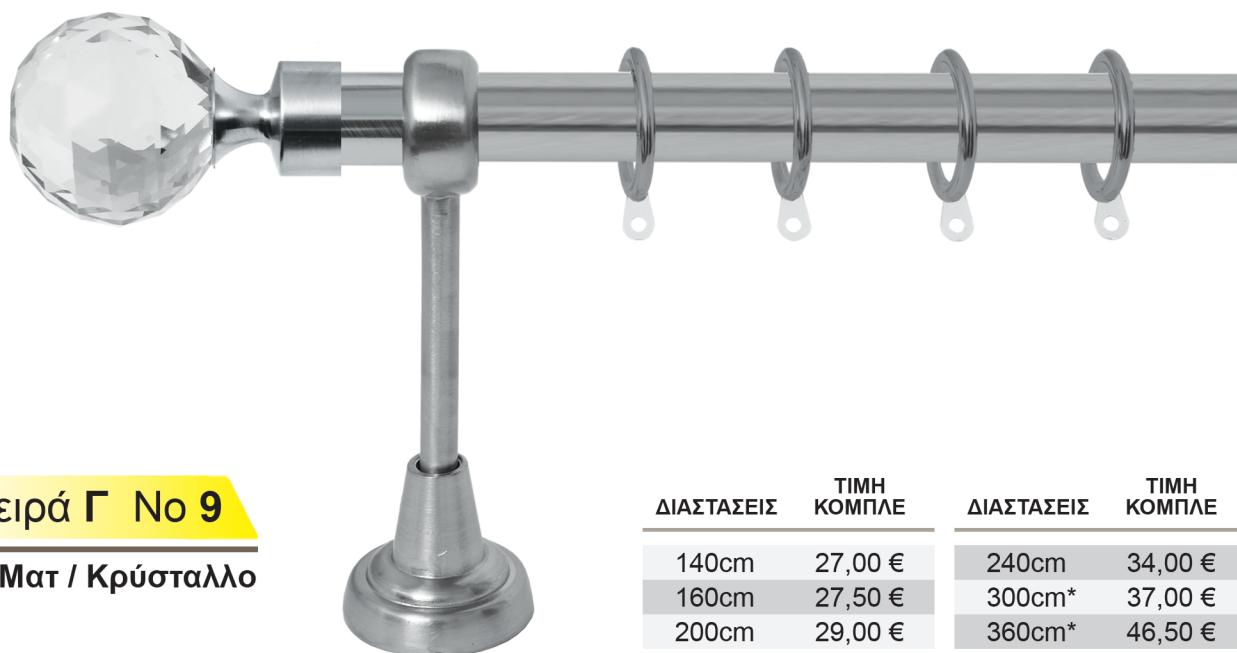

Σειρά Γ No 8

Νίκελ Ματ / Χρώμιο

ΔΙΑΣΤΑΣΕΙΣ	ΤΙΜΗ ΚΟΜΠΛΕ	ΔΙΑΣΤΑΣΕΙΣ	ΤΙΜΗ ΚΟΜΠΛΕ
140cm	27,00 €	240cm	34,00 €
160cm	27,50 €	300cm*	37,00 €
200cm	29,00 €	360cm*	46,50 €

\* Η παραπάνω διάσταση υποστηρίζεται από 3 στηρίγματα.

ΣΩΛΗΝΑ	ΣΤΗΡΙΓΜΑ "Tivoli"	ΚΡΙΚΟΣ Β'	ΑΚΡΟ
Νίκελ Ματ	Χρώμιο	Χρώμιο	Νίκελ Ματ + Χρώμιο
5,00 € / τρέχον μέτρο	3,00 € / τεμάχιο	0,22 € / τεμάχιο	4,00 € / τεμάχιο

Σειρά Γ No 9

Νίκελ Ματ / Κρύσταλλο

ΔΙΑΣΤΑΣΕΙΣ	ΤΙΜΗ ΚΟΜΠΛΕ	ΔΙΑΣΤΑΣΕΙΣ	ΤΙΜΗ ΚΟΜΠΛΕ
140cm	27,00 €	240cm	34,00 €
160cm	27,50 €	300cm*	37,00 €
200cm	29,00 €	360cm*	46,50 €

\* Η παραπάνω διάσταση υποστηρίζεται από 3 στηρίγματα.

ΣΩΛΗΝΑ	ΣΤΗΡΙΓΜΑ "Tivoli"	ΚΡΙΚΟΣ Β'	ΑΚΡΟ
Νίκελ Ματ	Νίκελ Ματ	Νίκελ Ματ	Νίκελ Ματ + Κρύσταλλο
5,00 € / τρέχον μέτρο	3,00 € / τεμάχιο	0,22 € / τεμάχιο	5,00 € / τεμάχιο