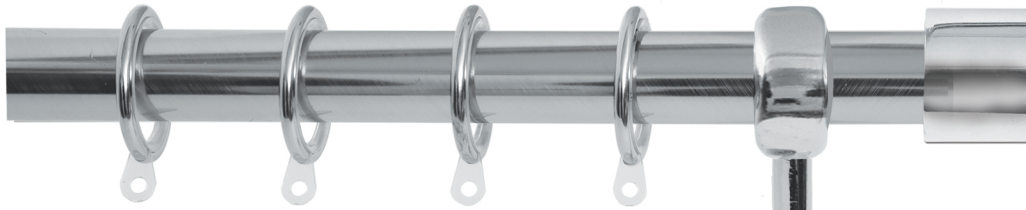

# ΚΟΥΡΤΙΝΟΒΕΡΓΕΣ ΤΑΠΕΣ $\Phi$ 25mm

ΣΕΙΡΑ Γ

ΝΙΚΕΛ ΜΑΤ

| ΔΙΑΣΤΑΣΕΙΣ | ΤΙΜΗ ΚΟΜΠΛΕ | ΔΙΑΣΤΑΣΕΙΣ | ΤΙΜΗ ΚΟΜΠΛΕ |
|------------|-------------|------------|-------------|
| 140cm      | 24,00 €     | 240cm      | 31,00 €     |
| 160cm      | 24,50 €     | 300cm*     | 34,00 €     |
| 200cm      | 26,00 €     | 360cm*     | 43,50 €     |

\* Η παραπάνω διάσταση υποστηρίζεται από 3 στηρίγματα.

Σειρά Γ - ΤΑΠΑ

Χρώμιο

| ΣΩΛΗΝΑ                |
|-----------------------|
| Νίκελ Ματ             |
| 5,00 € / τρέχον μέτρο |

| ΣΤΗΡΙΓΜΑ "Tivoli" |
|-------------------|
| Χρώμιο            |
| 3,00 € / τεμάχιο  |

| ΚΡΙΚΟΣ Β'        |
|------------------|
| Χρώμιο           |
| 0,22 € / τεμάχιο |

| ΑΚΡΟ             |
|------------------|
| Χρώμιο           |
| 2,50 € / τεμάχιο |

| ΔΙΑΣΤΑΣΕΙΣ | ΤΙΜΗ ΚΟΜΠΛΕ | ΔΙΑΣΤΑΣΕΙΣ | ΤΙΜΗ ΚΟΜΠΛΕ |
|------------|-------------|------------|-------------|
| 140cm      | 24,00 €     | 240cm      | 31,00 €     |
| 160cm      | 24,50 €     | 300cm*     | 34,00 €     |
| 200cm      | 26,00 €     | 360cm*     | 43,50 €     |

\* Η παραπάνω διάσταση υποστηρίζεται από 3 στηρίγματα.

Σειρά Γ - ΤΑΠΑ

Νίκελ Ματ

| ΣΩΛΗΝΑ                |
|-----------------------|
| Νίκελ Ματ             |
| 5,00 € / τρέχον μέτρο |

| ΣΤΗΡΙΓΜΑ "Tivoli" |
|-------------------|
| Νίκελ Ματ         |
| 3,00 € / τεμάχιο  |