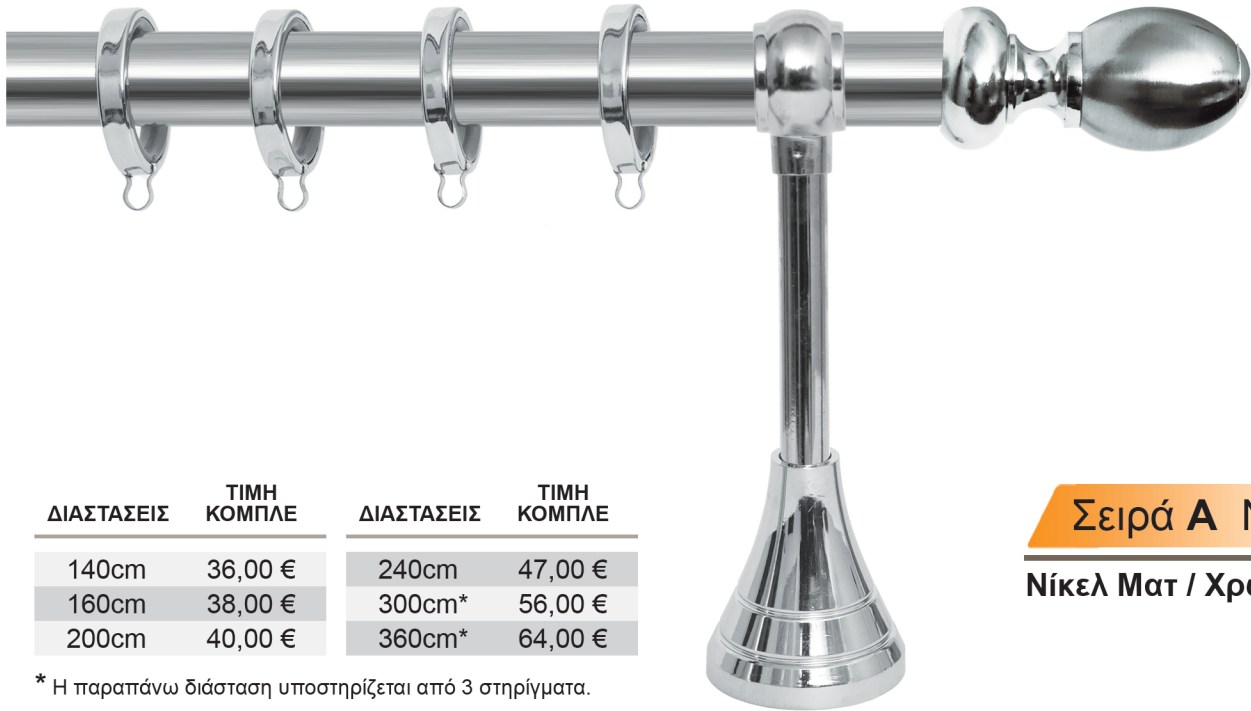

ΚΟΥΡΤΙΝΟΒΕΡΓΕΣ  $\Phi$  25mm

ΣΕΙΡΑ A

ΝΙΚΕΛ ΜΑΤ

ΔΙΑΣΤΑΣΕΙΣ	ΤΙΜΗ ΚΟΜΠΛΕ	ΔΙΑΣΤΑΣΕΙΣ	ΤΙΜΗ ΚΟΜΠΛΕ
140cm	36,00 €	240cm	47,00 €
160cm	38,00 €	300cm*	56,00 €
200cm	40,00 €	360cm*	64,00 €

\* Η παραπάνω διάσταση υποστηρίζεται από 3 στηρίγματα.

Σειρά A No 6

Νίκελ Ματ / Χρώμιο

ΣΩΛΗΝΑ	ΣΤΗΡΙΓΜΑ "Verona"	ΚΡΙΚΟΣ Τετράγωνος	ΑΚΡΟ
Ιnox	Χρώμιο	Χρώμιο	Νίκελ Ματ + Χρώμιο
6,00 € / τρέχον μέτρο	5,50 € / τεμάχιο	0,50 € / τεμάχιο	4,00 € / τεμάχιο

ΔΙΑΣΤΑΣΕΙΣ	ΤΙΜΗ ΚΟΜΠΛΕ	ΔΙΑΣΤΑΣΕΙΣ	ΤΙΜΗ ΚΟΜΠΛΕ
140cm	36,00 €	240cm	47,00 €
160cm	38,00 €	300cm*	56,00 €
200cm	40,00 €	360cm*	64,00 €

\* Η παραπάνω διάσταση υποστηρίζεται από 3 στηρίγματα.

Σειρά A No 7

Νίκελ Ματ

ΣΩΛΗΝΑ	ΣΤΗΡΙΓΜΑ "Verona"	ΚΡΙΚΟΣ Τετράγωνος	ΑΚΡΟ
Ιnox	Νίκελ Ματ	Νίκελ Ματ	Νίκελ Ματ
6,00 € / τρέχον μέτρο	5,50 € / τεμάχιο	0,50 € / τεμάχιο	4,00 € / τεμάχιο