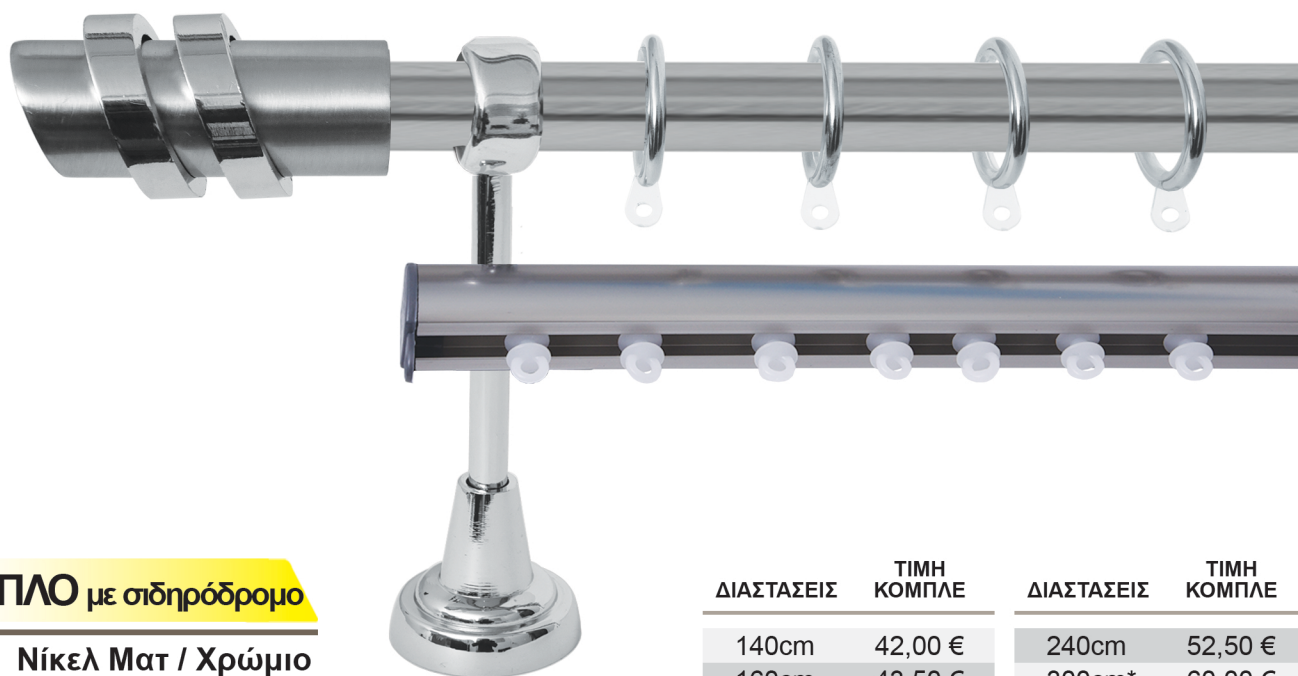

ΔΙΠΛΟ με σωλήνα

Νίκελ Ματ / Χρώμιο

ΔΙΑΣΤΑΣΕΙΣ	ΤΙΜΗ ΚΟΜΠΛΕ	ΔΙΑΣΤΑΣΕΙΣ	ΤΙΜΗ ΚΟΜΠΛΕ
140cm	53,50 €	240cm	63,00 €
160cm	55,70 €	300cm*	74,50 €
200cm	59,00 €	360cm*	93,00 €

* Η παραπάνω διάσταση υποστηρίζεται από 3 στηρίγματα.

ΔΙΠΛΟ με σιδηρόδρομο

Νίκελ Ματ / Χρώμιο

ΔΙΑΣΤΑΣΕΙΣ	ΤΙΜΗ ΚΟΜΠΛΕ	ΔΙΑΣΤΑΣΕΙΣ	ΤΙΜΗ ΚΟΜΠΛΕ
140cm	42,00 €	240cm	52,50 €
160cm	43,50 €	300cm*	60,00 €
200cm	48,50 €	360cm*	74,50 €

* Η παραπάνω διάσταση υποστηρίζεται από 3 στηρίγματα.