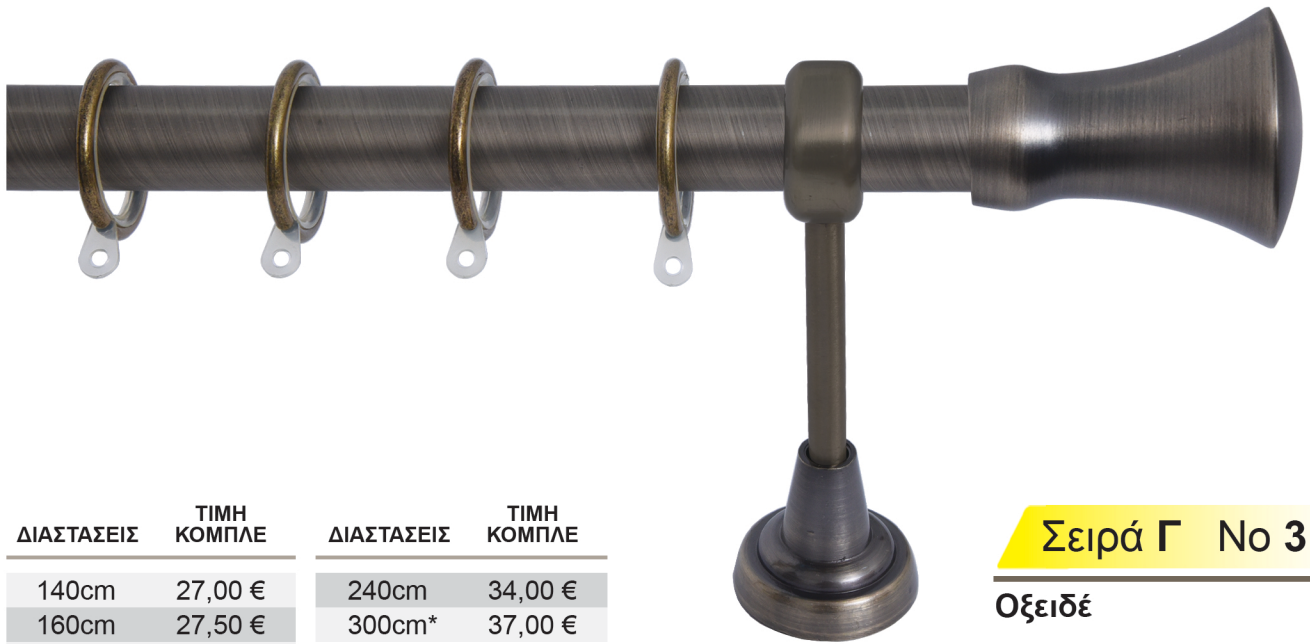

ΚΟΥΡΤΙΝΟΒΕΡΓΕΣ Φ 25mm

ΣΕΙΡΑ Γ

ΟΞΕΙΔΕ

ΔΙΑΣΤΑΣΕΙΣ	ΤΙΜΗ ΚΟΜΠΛΕ	ΔΙΑΣΤΑΣΕΙΣ	ΤΙΜΗ ΚΟΜΠΛΕ
140cm	27,00 €	240cm	34,00 €
160cm	27,50 €	300cm*	37,00 €
200cm	29,00 €		

Σειρά Γ No 3

Οξειδέ

* Η παραπάνω διάσταση υποστηρίζεται από 3 στηρίγματα.

ΣΩΛΗΝΑ	ΣΤΗΡΙΓΜΑ "Tivoli"	ΚΡΙΚΟΣ Β'	ΑΚΡΟ
Οξειδέ	Οξειδέ	Οξειδέ	Οξειδέ
6,00 € / τρέχον μέτρο	3,00 € / τεμάχιο	0,22 € / τεμάχιο	4,00 € / τεμάχιο

ΓΙΑ ΜΕΓΑΛΥΤΕΡΗ ΔΙΑΣΤΑΣΗ,
ΥΠΑΡΧΕΙ Η ΔΥΝΑΤΟΤΗΤΑ ΕΠΙΜΙΚΥΝΣΗΣ ΜΕ ΕΠΙΠΛΕΟΝ ΕΝΩΤΙΚΟ.

ΔΙΑΣΤΑΣΕΙΣ	ΤΙΜΗ ΚΟΜΠΛΕ	ΔΙΑΣΤΑΣΕΙΣ	ΤΙΜΗ ΚΟΜΠΛΕ
140cm	27,00 €	240cm	34,00 €
160cm	27,50 €	300cm*	37,00 €
200cm	29,00 €		

Σειρά Γ No 5

Οξειδέ

* Η παραπάνω διάσταση υποστηρίζεται από 3 στηρίγματα.

ΣΩΛΗΝΑ	ΣΤΗΡΙΓΜΑ "Tivoli"	ΚΡΙΚΟΣ Β'	ΑΚΡΟ
Οξειδέ	Οξειδέ	Οξειδέ	Οξειδέ
6,00 € / τρέχον μέτρο	3,00 € / τεμάχιο	0,22 € / τεμάχιο	4,00 € / τεμάχιο