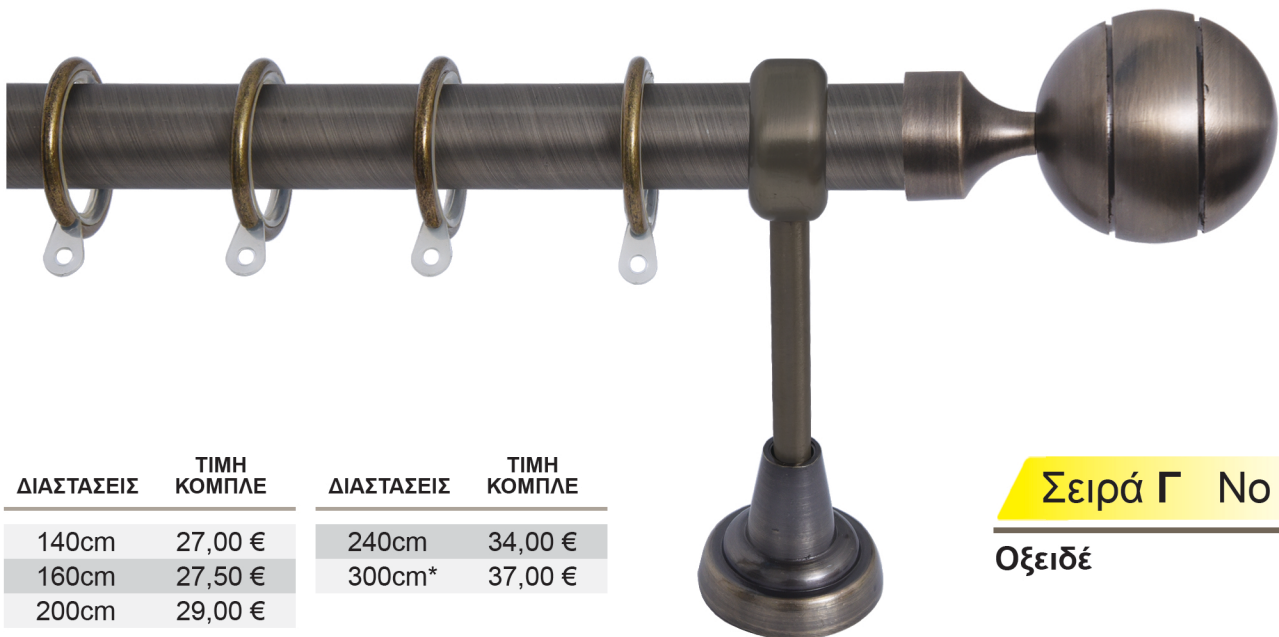

ΚΟΥΡΤΙΝΟΒΕΡΓΕΣ Φ 25mm

ΣΕΙΡΑ Γ

ΟΞΕΙΔΕ

ΔΙΑΣΤΑΣΕΙΣ	ΤΙΜΗ ΚΟΜΠΛΕ	ΔΙΑΣΤΑΣΕΙΣ	ΤΙΜΗ ΚΟΜΠΛΕ
140cm	27,00 €	240cm	34,00 €
160cm	27,50 €	300cm*	37,00 €
200cm	29,00 €		

Σειρά Γ No 3

Οξειδέ

* Η παραπάνω διάσταση υποστηρίζεται από 3 στηρίγματα.

ΣΩΛΗΝΑ	ΣΤΗΡΙΓΜΑ "Tivoli"	ΚΡΙΚΟΣ Β'	ΑΚΡΟ
Οξειδέ	Οξειδέ	Οξειδέ	Οξειδέ
6,00 € / τρέχον μέτρο	3,00 € / τεμάχιο	0,22 € / τεμάχιο	4,00 € / τεμάχιο

ΓΙΑ ΜΕΓΑΛΥΤΕΡΗ ΔΙΑΣΤΑΣΗ,
ΥΠΑΡΧΕΙ Η ΔΥΝΑΤΟΤΗΤΑ ΕΠΙΜΙΚΥΝΣΗΣ ΜΕ ΕΠΙΠΛΕΟΝ ΕΝΩΤΙΚΟ.

ΔΙΑΣΤΑΣΕΙΣ	ΤΙΜΗ ΚΟΜΠΛΕ	ΔΙΑΣΤΑΣΕΙΣ	ΤΙΜΗ ΚΟΜΠΛΕ
140cm	27,00 €	240cm	34,00 €
160cm	27,50 €	300cm*	37,00 €
200cm	29,00 €		

Σειρά Γ No 5

Οξειδέ

* Η παραπάνω διάσταση υποστηρίζεται από 3 στηρίγματα.

ΣΩΛΗΝΑ	ΣΤΗΡΙΓΜΑ "Tivoli"	ΚΡΙΚΟΣ Β'	ΑΚΡΟ
Οξειδέ	Οξειδέ	Οξειδέ	Οξειδέ
6,00 € / τρέχον μέτρο	3,00 € / τεμάχιο	0,22 € / τεμάχιο	4,00 € / τεμάχιο