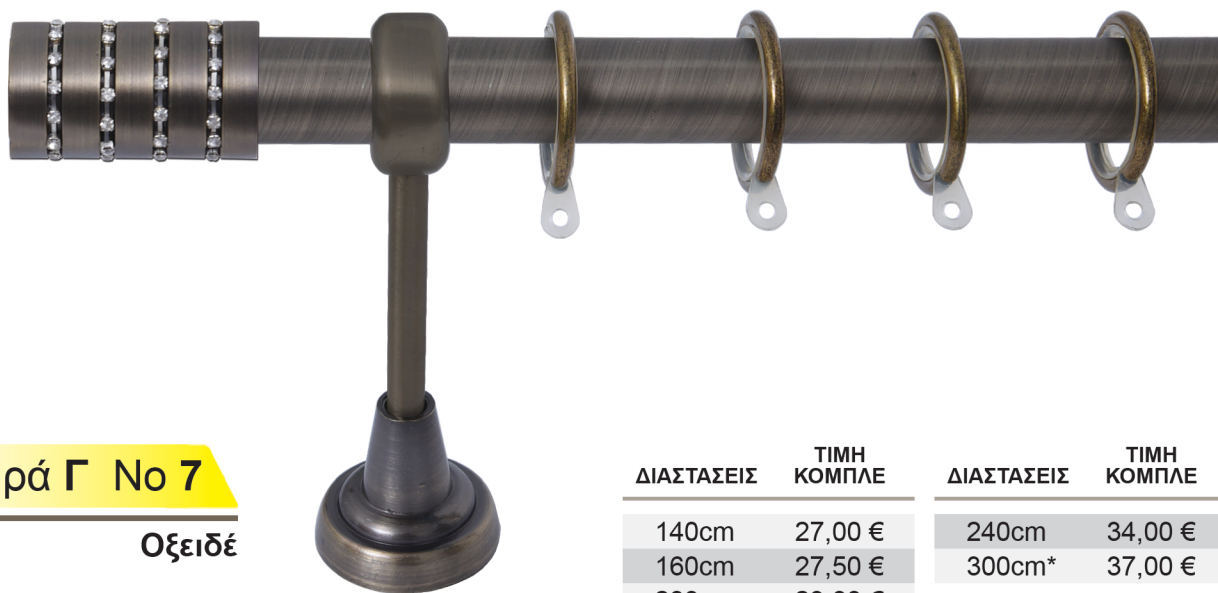

Σειρά Γ No 6

Οξειδέ

ΔΙΑΣΤΑΣΕΙΣ	ΤΙΜΗ ΚΟΜΠΛΕ	ΔΙΑΣΤΑΣΕΙΣ	ΤΙΜΗ ΚΟΜΠΛΕ
140cm	27,00 €	240cm	34,00 €
160cm	27,50 €	300cm*	37,00 €
200cm	29,00 €		

* Η παραπάνω διάσταση υποστηρίζεται από 3 στηρίγματα.

ΣΩΛΗΝΑ Οξειδέ 6,00 € / τρέχον μέτρο	ΣΤΗΡΙΓΜΑ "Tivoli" Οξειδέ 3,00 € / τεμάχιο	ΚΡΙΚΟΣ Β' Οξειδέ 0,22 € / τεμάχιο	ΑΚΡΟ Οξειδέ 4,00 € / τεμάχιο
--	--	--	---

ΓΙΑ ΜΕΓΑΛΥΤΕΡΗ ΔΙΑΣΤΑΣΗ,
ΥΠΑΡΧΕΙ Η ΔΥΝΑΤΟΤΗΤΑ ΕΠΙΜΙΚΥΝΣΗΣ ΜΕ ΕΠΙΠΛΕΟΝ ΕΝΩΤΙΚΟ.

Σειρά Γ No 7

Οξειδέ

ΔΙΑΣΤΑΣΕΙΣ	ΤΙΜΗ ΚΟΜΠΛΕ	ΔΙΑΣΤΑΣΕΙΣ	ΤΙΜΗ ΚΟΜΠΛΕ
140cm	27,00 €	240cm	34,00 €
160cm	27,50 €	300cm*	37,00 €
200cm	29,00 €		

* Η παραπάνω διάσταση υποστηρίζεται από 3 στηρίγματα.

ΣΩΛΗΝΑ Οξειδέ 6,00 € / τρέχον μέτρο	ΣΤΗΡΙΓΜΑ "Tivoli" Οξειδέ 3,00 € / τεμάχιο	ΚΡΙΚΟΣ Β' Οξειδέ 0,22 € / τεμάχιο	ΑΚΡΟ Οξειδέ 4,00 € / τεμάχιο
--	--	--	---