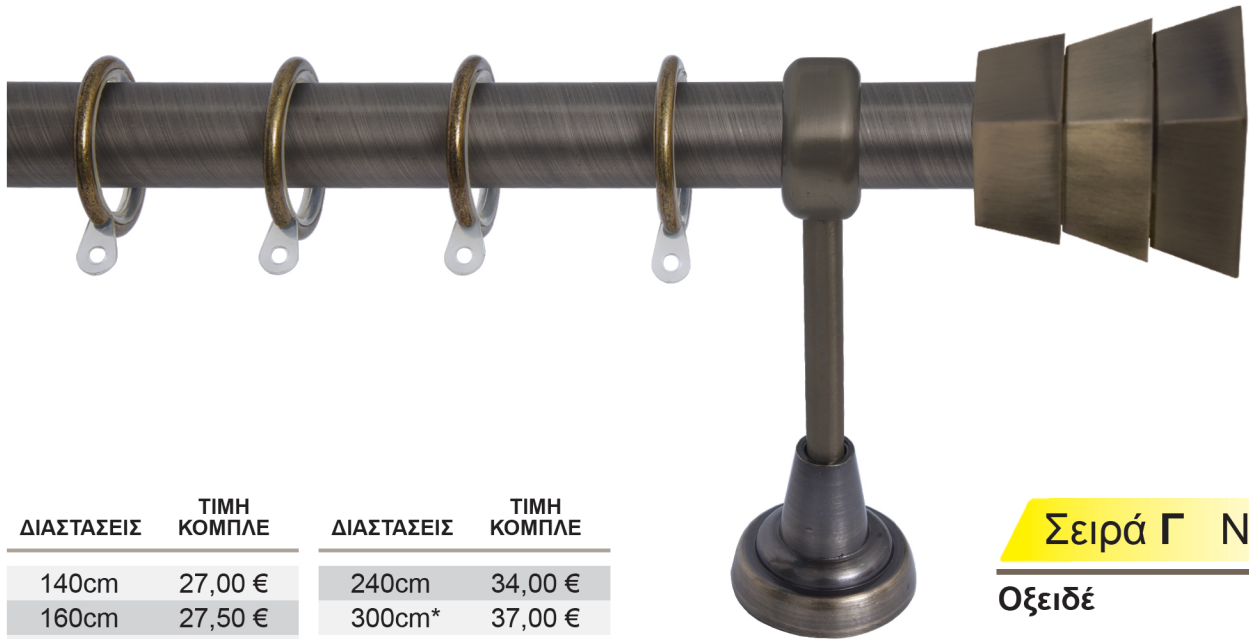

ΚΟΥΡΤΙΝΟΒΕΡΓΕΣ Φ 25mm

ΣΕΙΡΑ Γ
ΟΞΕΙΔΕ

ΔΙΑΣΤΑΣΕΙΣ	ΤΙΜΗ ΚΟΜΠΛΕ	ΔΙΑΣΤΑΣΕΙΣ	ΤΙΜΗ ΚΟΜΠΛΕ
140cm	27,00 €	240cm	34,00 €
160cm	27,50 €	300cm*	37,00 €
200cm	29,00 €		

Σειρά Γ No 8
Οξειδέ

* Η παραπάνω διάσταση υποστηρίζεται από 3 στηρίγματα.

ΣΩΛΗΝΑ	ΣΤΗΡΙΓΜΑ "Tivoli"	ΚΡΙΚΟΣ Β'	ΑΚΡΟ
Οξειδέ	Οξειδέ	Οξειδέ	Οξειδέ
6,00 € / τρέχον μέτρο	3,00 € / τεμάχιο	0,22 € / τεμάχιο	4,00 € / τεμάχιο

ΓΙΑ ΜΕΓΑΛΥΤΕΡΗ ΔΙΑΣΤΑΣΗ,
ΥΠΑΡΧΕΙ Η ΔΥΝΑΤΟΤΗΤΑ ΕΠΙΜΙΚΥΝΣΗΣ ΜΕ ΕΠΙΠΛΕΟΝ ΕΝΩΤΙΚΟ.

ΔΙΑΣΤΑΣΕΙΣ	ΤΙΜΗ ΚΟΜΠΛΕ	ΔΙΑΣΤΑΣΕΙΣ	ΤΙΜΗ ΚΟΜΠΛΕ
140cm	27,00 €	240cm	34,00 €
160cm	27,50 €	300cm*	37,00 €
200cm	29,00 €		

Σειρά Γ No 9
Οξειδέ / Κρύσταλλο

* Η παραπάνω διάσταση υποστηρίζεται από 3 στηρίγματα.