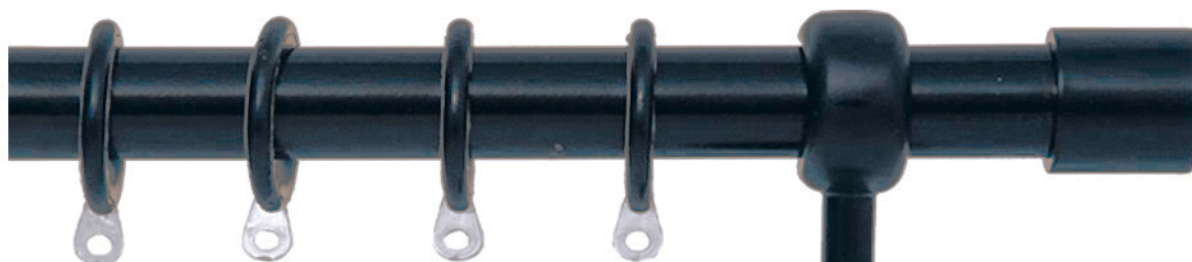

# ΚΟΥΡΤΙΝΟΒΕΡΓΕΣ $\Phi$ 25mm

**ΜΑΥΡΟ**

**ΣΦΥΡΗΛΑΤΟ**

ΔΙΑΣΤΑΣΕΙΣ	ΤΙΜΗ ΚΟΜΠΛΕ	ΔΙΑΣΤΑΣΕΙΣ	ΤΙΜΗ ΚΟΜΠΛΕ
140cm	37,50 €	200cm	44,00 €
160cm	41,00 €	300cm*	63,00 €

\* Η παραπάνω διάσταση υποστηρίζεται από 3 στηρίγματα.

**ΜΑΥΡΟ Νο 8**

**Σφυρήλατο / Μαύρο**

ΣΩΛΗΝΑ	ΣΤΗΡΙΓΜΑ "Tivoli"	ΚΡΙΚΟΣ Β'	ΑΚΡΟ
Μαύρο	Μαύρο	Μαύρο	Μαύρο
13,00 € / τρέχον μέτρο	4,50 € / τεμάχιο	0,70 € / τεμάχιο	4,90 € / τεμάχιο

ΔΙΑΣΤΑΣΕΙΣ	ΤΙΜΗ ΚΟΜΠΛΕ	ΔΙΑΣΤΑΣΕΙΣ	ΤΙΜΗ ΚΟΜΠΛΕ
140cm	36,00 €	200cm	42,00 €
160cm	39,50 €	300cm*	61,00 €

\* Η παραπάνω διάσταση υποστηρίζεται από 3 στηρίγματα.

**ΜΑΥΡΟ ΤΑΠΑ**

**Σφυρήλατο / Μαύρο**

ΣΩΛΗΝΑ	ΣΤΗΡΙΓΜΑ "Tivoli"	ΚΡΙΚΟΣ Β'	ΑΚΡΟ
Μαύρο	Μαύρο	Μαύρο	Μαύρο
13,00 € / τρέχον μέτρο	4,50 € / τεμάχιο	0,70 € / τεμάχιο	4,90 € / τεμάχιο