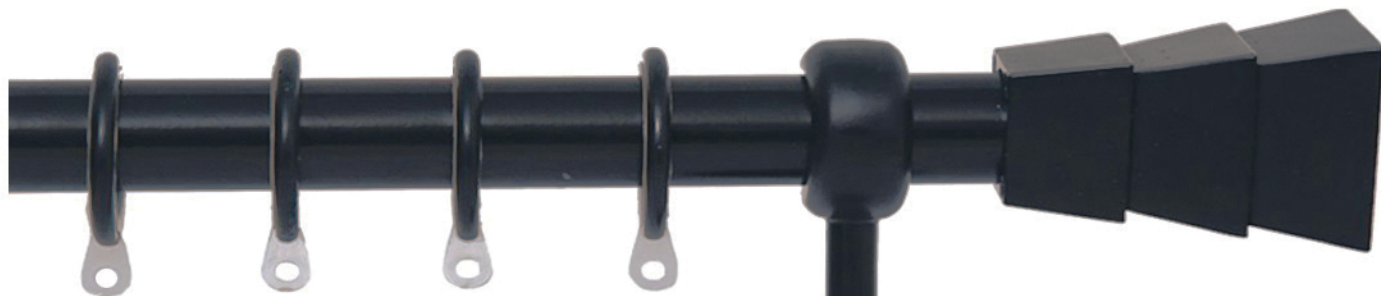

# ΚΟΥΡΤΙΝΟΒΕΡΓΕΣ $\Phi$ 25mm

**ΜΑΥΡΟ**

**ΣΦΥΡΗΛΑΤΟ**

ΔΙΑΣΤΑΣΕΙΣ	ΤΙΜΗ ΚΟΜΠΛΕ	ΔΙΑΣΤΑΣΕΙΣ	ΤΙΜΗ ΚΟΜΠΛΕ
140cm	37,50 €	200cm	44,00 €
160cm	41,00 €	300cm*	63,00 €

\* Η παραπάνω διάσταση υποστηρίζεται από 3 στηρίγματα.

**ΜΑΥΡΟ Νο 8**

**Σφυρήλατο / Μαύρο**

ΣΩΛΗΝΑ	ΣΤΗΡΙΓΜΑ "Tivoli"	ΚΡΙΚΟΣ Β'	ΑΚΡΟ
Μαύρο	Μαύρο	Μαύρο	Μαύρο
13,00 € / τρέχον μέτρο	4,50 € / τεμάχιο	0,70 € / τεμάχιο	4,90 € / τεμάχιο

ΔΙΑΣΤΑΣΕΙΣ	ΤΙΜΗ ΚΟΜΠΛΕ	ΔΙΑΣΤΑΣΕΙΣ	ΤΙΜΗ ΚΟΜΠΛΕ
140cm	36,00 €	200cm	42,00 €
160cm	39,50 €	300cm*	61,00 €

\* Η παραπάνω διάσταση υποστηρίζεται από 3 στηρίγματα.

**ΜΑΥΡΟ ΤΑΠΑ**

**Σφυρήλατο / Μαύρο**

ΣΩΛΗΝΑ	ΣΤΗΡΙΓΜΑ "Tivoli"	ΚΡΙΚΟΣ Β'	ΑΚΡΟ
Μαύρο	Μαύρο	Μαύρο	Μαύρο
13,00 € / τρέχον μέτρο	4,50 € / τεμάχιο	0,70 € / τεμάχιο	4,90 € / τεμάχιο