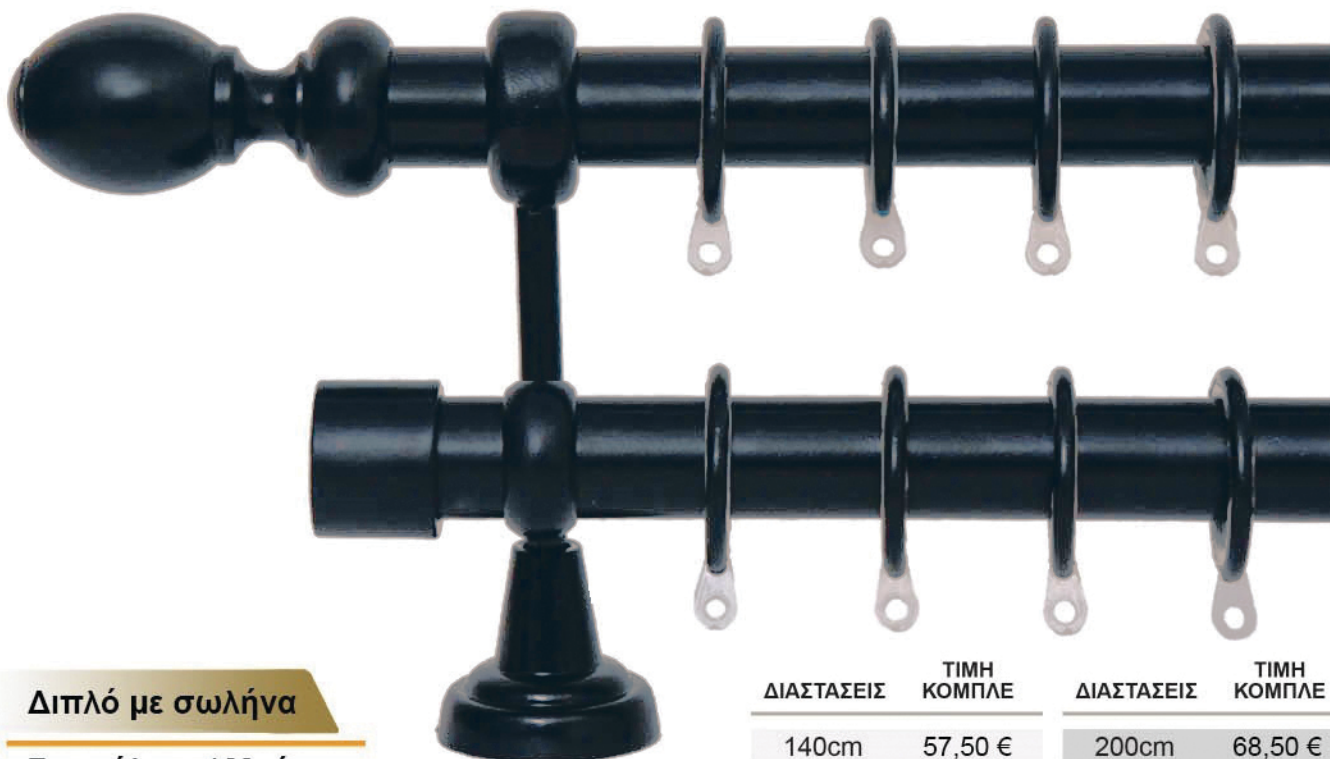

# ΚΟΥΡΤΙΝΟΒΕΡΓΕΣ ΔΙΠΛΕΣ $\Phi$ 25mm

**ΜΑΥΡΟ**

**ΣΦΥΡΗΛΑΤΟ**

**Διπλό με σωλήνα**

**Σφυρήλατο / Μαύρο**

ΔΙΑΣΤΑΣΕΙΣ	ΤΙΜΗ ΚΟΜΠΛΕ	ΔΙΑΣΤΑΣΕΙΣ	ΤΙΜΗ ΚΟΜΠΛΕ
140cm	57,50 €	200cm	68,50 €
160cm	62,00 €	300cm*	95,70 €

\* Η παραπάνω διάσταση υποστηρίζεται από 3 στηρίγματα.

<b>ΣΩΛΗΝΑ</b> Μαύρο 13,00 € / τρέχον μέτρο	<b>ΣΤΗΡΙΓΜΑ "Tivoli"</b> Μαύρο 4,50 € / τεμάχιο	<b>ΚΡΙΚΟΣ Στρογγυλός</b> Μαύρο 0,70 € / τεμάχιο	<b>ΑΚΡΟ</b> Μαύρο 4,90 € / τεμάχιο
--	---	---	--

**Διπλό με σιδηρόδρομο**

**Σφυρήλατο / Μαύρο**

ΔΙΑΣΤΑΣΕΙΣ	ΤΙΜΗ ΚΟΜΠΛΕ	ΔΙΑΣΤΑΣΕΙΣ	ΤΙΜΗ ΚΟΜΠΛΕ
140cm	57,50 €	200cm	68,50 €
160cm	62,00 €	300cm*	95,70 €

\* Η παραπάνω διάσταση υποστηρίζεται από 3 στηρίγματα.

<b>ΣΩΛΗΝΑ</b> Μαύρο 13,00 € / τρέχον μέτρο	<b>ΣΤΗΡΙΓΜΑ "Tivoli"</b> Μαύρο 4,50 € / τεμάχιο	<b>ΚΡΙΚΟΣ Στρογγυλός</b> Μαύρο 0,70 € / τεμάχιο	<b>ΑΚΡΟ</b> Μαύρο 4,90 € / τεμάχιο
--	---	---	--