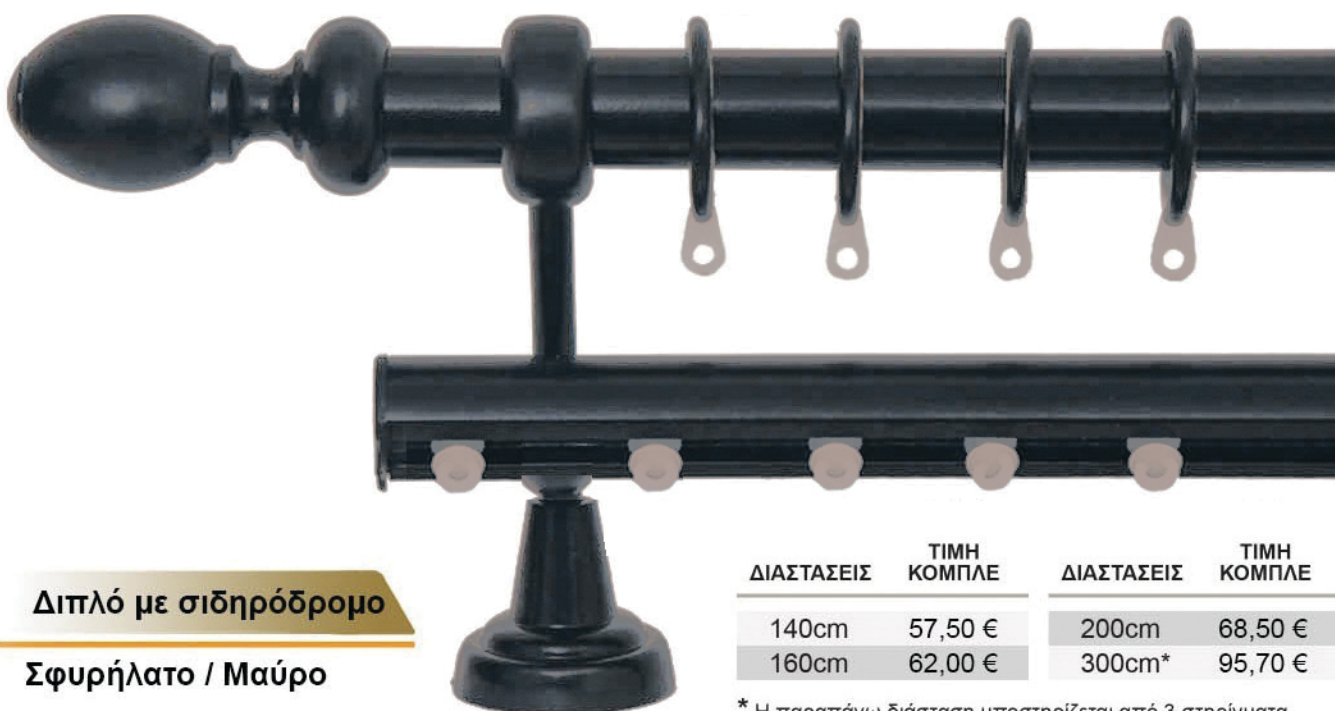

# ΚΟΥΡΤΙΝΟΒΕΡΓΕΣ ΔΙΠΛΕΣ $\Phi$ 25mm

**ΜΑΥΡΟ**

**ΣΦΥΡΗΛΑΤΟ**

**Διπλό με σωλήνα**

**Σφυρήλατο / Μαύρο**

ΔΙΑΣΤΑΣΕΙΣ	ΤΙΜΗ ΚΟΜΠΛΕ	ΔΙΑΣΤΑΣΕΙΣ	ΤΙΜΗ ΚΟΜΠΛΕ
140cm	57,50 €	200cm	68,50 €
160cm	62,00 €	300cm*	95,70 €

\* Η παραπάνω διάσταση υποστηρίζεται από 3 στηρίγματα.

<b>ΣΩΛΗΝΑ</b> Μαύρο 13,00 € / τρέχον μέτρο	<b>ΣΤΗΡΙΓΜΑ "Tivoli"</b> Μαύρο 4,50 € / τεμάχιο	<b>ΚΡΙΚΟΣ Στρογγυλός</b> Μαύρο 0,70 € / τεμάχιο	<b>ΑΚΡΟ</b> Μαύρο 4,90 € / τεμάχιο
--	---	---	--

**Διπλό με σιδηρόδρομο**

**Σφυρήλατο / Μαύρο**

ΔΙΑΣΤΑΣΕΙΣ	ΤΙΜΗ ΚΟΜΠΛΕ	ΔΙΑΣΤΑΣΕΙΣ	ΤΙΜΗ ΚΟΜΠΛΕ
140cm	57,50 €	200cm	68,50 €
160cm	62,00 €	300cm*	95,70 €

\* Η παραπάνω διάσταση υποστηρίζεται από 3 στηρίγματα.

<b>ΣΩΛΗΝΑ</b> Μαύρο 13,00 € / τρέχον μέτρο	<b>ΣΤΗΡΙΓΜΑ "Tivoli"</b> Μαύρο 4,50 € / τεμάχιο	<b>ΚΡΙΚΟΣ Στρογγυλός</b> Μαύρο 0,70 € / τεμάχιο	<b>ΑΚΡΟ</b> Μαύρο 4,90 € / τεμάχιο
--	---	---	--