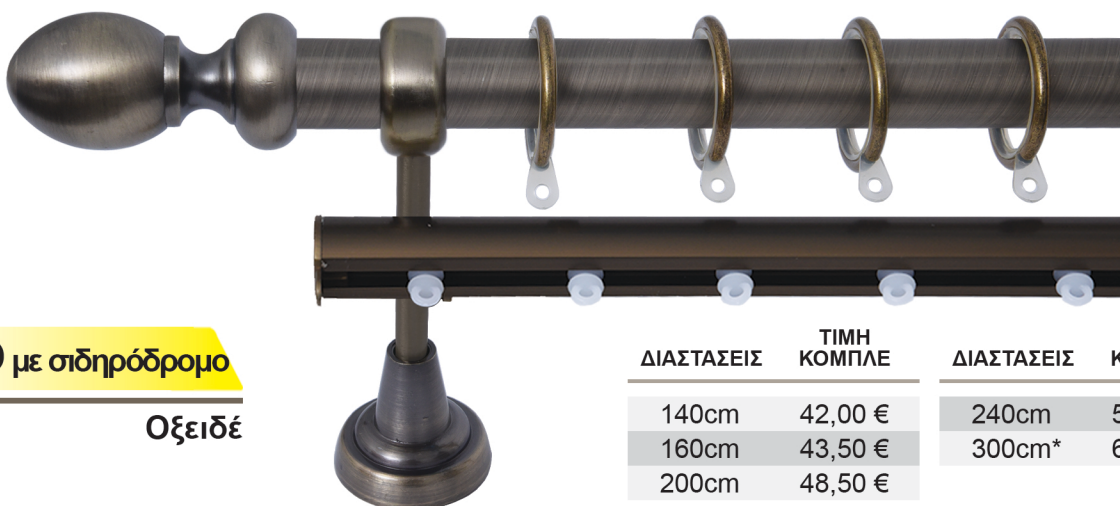

## Σειρά Γ -ΤΑΠΑ

Οξειδέ

ΔΙΑΣΤΑΣΕΙΣ	ΤΙΜΗ ΚΟΜΠΛΕ	ΔΙΑΣΤΑΣΕΙΣ	ΤΙΜΗ ΚΟΜΠΛΕ
140cm	24,00 €	240cm	31,00 €
160cm	24,50 €	300cm*	34,00 €
200cm	26,00 €		

\* Η παραπάνω διάσταση υποστηρίζεται από 3 στηρίγματα.

<b>ΣΩΛΗΝΑ</b> Οξειδέ 6,00 € / τρέχον μέτρο	<b>ΣΤΗΡΙΓΜΑ "Tivoli"</b> Οξειδέ 3,00 € / τεμάχιο	<b>ΚΡΙΚΟΣ Β'</b> Οξειδέ 0,22 € / τεμάχιο	<b>ΑΚΡΟ</b> Οξειδέ 2,50 € / τεμάχιο
--	--	--	---

ΓΙΑ ΜΕΓΑΛΥΤΕΡΗ ΔΙΑΣΤΑΣΗ, ΥΠΑΡΧΕΙ Η ΔΥΝΑΤΟΤΗΤΑ ΕΠΙΜΙΚΥΝΣΗΣ ΜΕ ΕΠΙΠΛΕΟΝ ΕΝΩΤΙΚΟ.

## ΔΙΠΛΟ με σωλήνα

Οξειδέ

ΔΙΑΣΤΑΣΕΙΣ	ΤΙΜΗ ΚΟΜΠΛΕ	ΔΙΑΣΤΑΣΕΙΣ	ΤΙΜΗ ΚΟΜΠΛΕ
140cm	53,50 €	240cm	63,00 €
160cm	55,70 €	300cm*	74,50 €
200cm	59,00 €		

\* Η παραπάνω διάσταση υποστηρίζεται από 3 στηρίγματα.

## ΔΙΠΛΟ με σιδηρόδρομο

Οξειδέ

ΔΙΑΣΤΑΣΕΙΣ	ΤΙΜΗ ΚΟΜΠΛΕ	ΔΙΑΣΤΑΣΕΙΣ	ΤΙΜΗ ΚΟΜΠΛΕ
140cm	42,00 €	240cm	52,50 €
160cm	43,50 €	300cm*	60,00 €
200cm	48,50 €		

\* Η παραπάνω διάσταση υποστηρίζεται από 3 στηρίγματα.