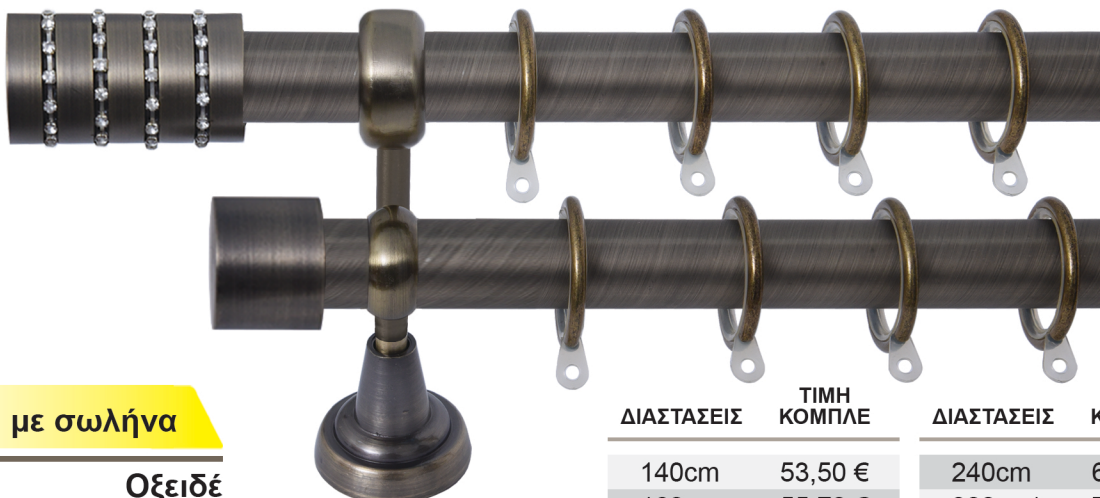

# ΚΟΥΡΤΙΝΟΒΕΡΓΕΣ ΔΙΠΛΕΣ & ΤΑΠΑ $\Phi$ 25mm

**ΣΕΙΡΑ Γ**  
**ΟΞΕΙΔΕ**

## Σειρά Γ -ΤΑΠΑ

Οξειδέ

ΔΙΑΣΤΑΣΕΙΣ	ΤΙΜΗ ΚΟΜΠΛΕ	ΔΙΑΣΤΑΣΕΙΣ	ΤΙΜΗ ΚΟΜΠΛΕ
140cm	24,00 €	240cm	31,00 €
160cm	24,50 €	300cm*	34,00 €
200cm	26,00 €		

\* Η παραπάνω διάσταση υποστηρίζεται από 3 στηρίγματα.

<b>ΣΩΛΗΝΑ</b> Οξειδέ 6,00 € / τρέχον μέτρο	<b>ΣΤΗΡΙΓΜΑ "Tivoli"</b> Οξειδέ 3,00 € / τεμάχιο	<b>ΚΡΙΚΟΣ Β'</b> Οξειδέ 0,22 € / τεμάχιο	<b>ΑΚΡΟ</b> Οξειδέ 2,50 € / τεμάχιο
--	--	--	---

ΓΙΑ ΜΕΓΑΛΥΤΕΡΗ ΔΙΑΣΤΑΣΗ, ΥΠΑΡΧΕΙ Η ΔΥΝΑΤΟΤΗΤΑ ΕΠΙΜΙΚΥΝΣΗΣ ΜΕ ΕΠΙΠΛΕΟΝ ΕΝΩΤΙΚΟ.

## ΔΙΠΛΟ με σωλήνα

Οξειδέ

ΔΙΑΣΤΑΣΕΙΣ	ΤΙΜΗ ΚΟΜΠΛΕ	ΔΙΑΣΤΑΣΕΙΣ	ΤΙΜΗ ΚΟΜΠΛΕ
140cm	53,50 €	240cm	63,00 €
160cm	55,70 €	300cm*	74,50 €
200cm	59,00 €		

\* Η παραπάνω διάσταση υποστηρίζεται από 3 στηρίγματα.