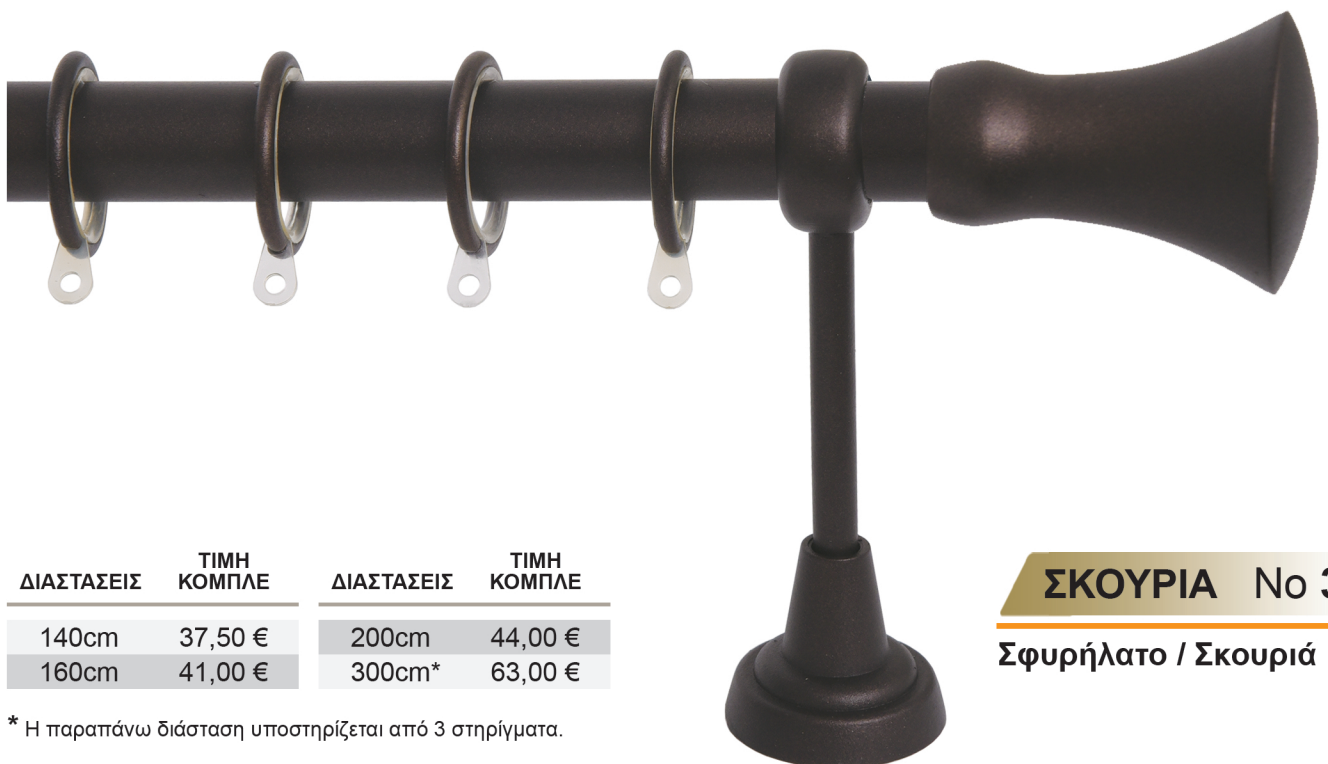

ΚΟΥΡΤΙΝΟΒΕΡΓΕΣ Φ 25mm

ΣΚΟΥΡΙΑ

ΣΦΥΡΗΛΑΤΟ

ΔΙΑΣΤΑΣΕΙΣ	ΤΙΜΗ ΚΟΜΠΛΕ	ΔΙΑΣΤΑΣΕΙΣ	ΤΙΜΗ ΚΟΜΠΛΕ
140cm	37,50 €	200cm	44,00 €
160cm	41,00 €	300cm*	63,00 €

* Η παραπάνω διάσταση υποστηρίζεται από 3 στηρίγματα.

ΣΚΟΥΡΙΑ No 1

Σφυρήλατο / Σκουριά

ΣΩΛΗΝΑ
Σκουριά
13,00 € / τρέχον μέτρο

ΣΤΗΡΙΓΜΑ "Tivoli"
Σκουριά
4,50 € / τεμάχιο

ΚΡΙΚΟΣ Β'
Σκουριά
0,70 € / τεμάχιο

ΑΚΡΟ
Σκουριά
4,90 € / τεμάχιο

ΔΙΑΣΤΑΣΕΙΣ	ΤΙΜΗ ΚΟΜΠΛΕ	ΔΙΑΣΤΑΣΕΙΣ	ΤΙΜΗ ΚΟΜΠΛΕ
140cm	37,50 €	200cm	44,00 €
160cm	41,00 €	300cm*	63,00 €