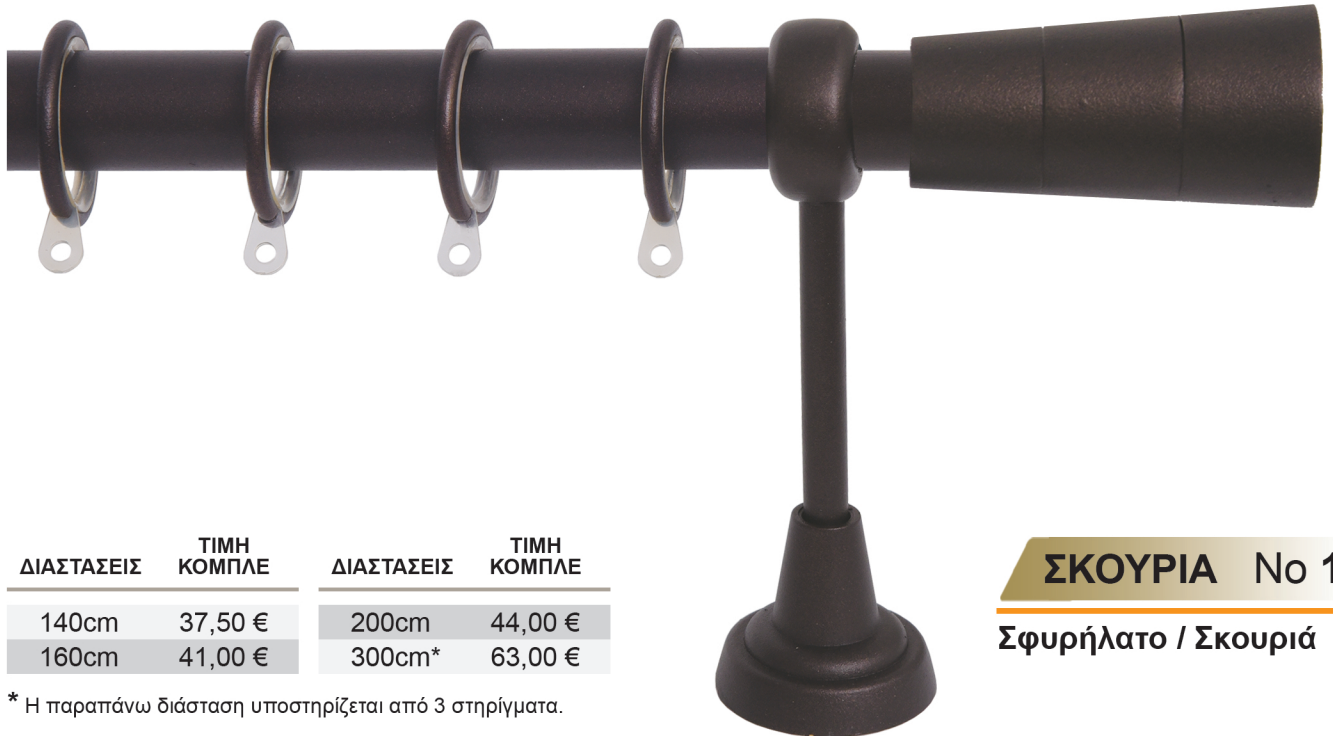

ΚΟΥΡΤΙΝΟΒΕΡΓΕΣ Φ 25mm

ΣΚΟΥΡΙΑ

ΣΦΥΡΗΛΑΤΟ

ΔΙΑΣΤΑΣΕΙΣ	ΤΙΜΗ ΚΟΜΠΛΕ	ΔΙΑΣΤΑΣΕΙΣ	ΤΙΜΗ ΚΟΜΠΛΕ
140cm	37,50 €	200cm	44,00 €
160cm	41,00 €	300cm*	63,00 €

* Η παραπάνω διάσταση υποστηρίζεται από 3 στηρίγματα.

ΣΚΟΥΡΙΑ No 1

Σφυρήλατο / Σκουριά

ΣΩΛΗΝΑ
Σκουριά
13,00 € / τρέχον μέτρο

ΣΤΗΡΙΓΜΑ "Tivoli"
Σκουριά
4,50 € / τεμάχιο

ΚΡΙΚΟΣ Β'
Σκουριά
0,70 € / τεμάχιο

ΑΚΡΟ
Σκουριά
4,90 € / τεμάχιο

ΔΙΑΣΤΑΣΕΙΣ	ΤΙΜΗ ΚΟΜΠΛΕ	ΔΙΑΣΤΑΣΕΙΣ	ΤΙΜΗ ΚΟΜΠΛΕ
140cm	37,50 €	200cm	44,00 €
160cm	41,00 €	300cm*	63,00 €