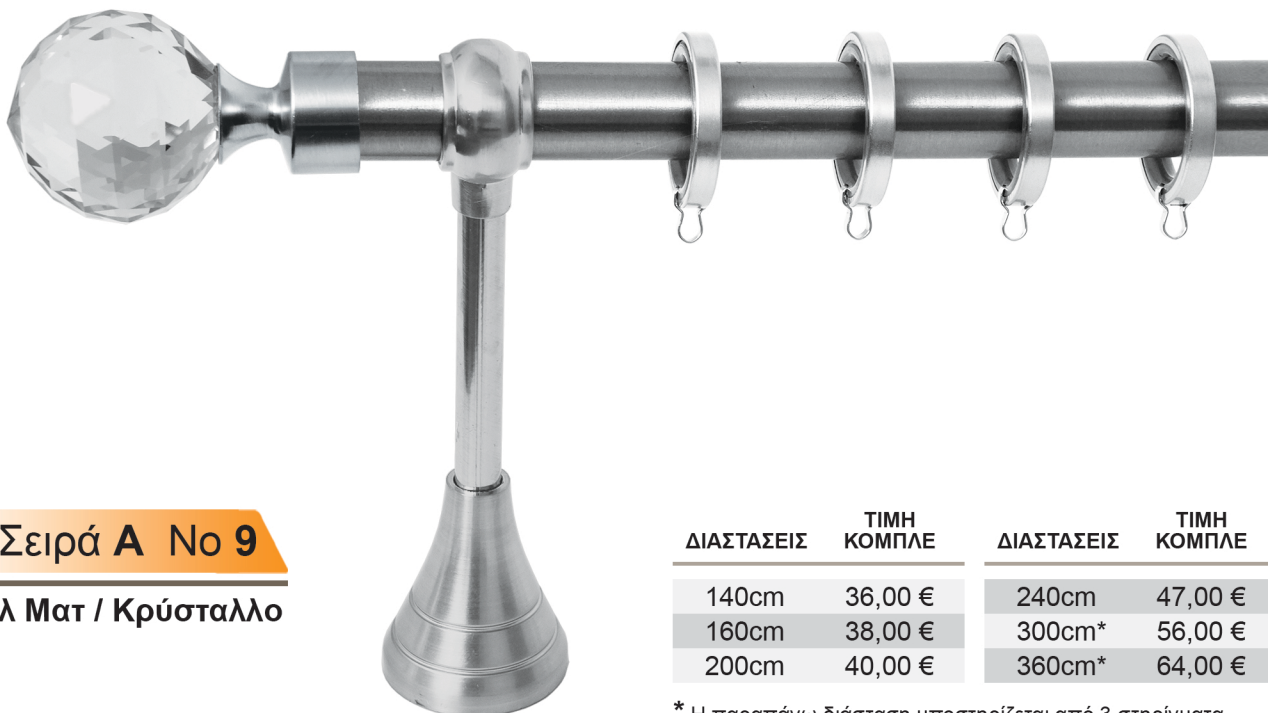

Σειρά A No 8

Νίκελ Ματ / Χρώμιο

ΔΙΑΣΤΑΣΕΙΣ	ΤΙΜΗ ΚΟΜΠΛΕ	ΔΙΑΣΤΑΣΕΙΣ	ΤΙΜΗ ΚΟΜΠΛΕ
140cm	36,00 €	240cm	47,00 €
160cm	38,00 €	300cm*	56,00 €
200cm	40,00 €	360cm*	64,00 €

* Η παραπάνω διάσταση υποστηρίζεται από 3 στηρίγματα.

ΣΩΛΗΝΑ	ΣΤΗΡΙΓΜΑ "Verona"	ΚΡΙΚΟΣ Τετράγωνος	ΑΚΡΟ
Inox	Χρώμιο	Χρώμιο	Νίκελ Ματ + Χρώμιο
6,00 € / τρέχον μέτρο	5,50 € / τεμάχιο	0,50 € / τεμάχιο	4,00 € / τεμάχιο

Σειρά A No 9

Νίκελ Ματ / Κρύσταλλο

ΔΙΑΣΤΑΣΕΙΣ	ΤΙΜΗ ΚΟΜΠΛΕ	ΔΙΑΣΤΑΣΕΙΣ	ΤΙΜΗ ΚΟΜΠΛΕ
140cm	36,00 €	240cm	47,00 €
160cm	38,00 €	300cm*	56,00 €
200cm	40,00 €	360cm*	64,00 €

* Η παραπάνω διάσταση υποστηρίζεται από 3 στηρίγματα.

ΣΩΛΗΝΑ	ΣΤΗΡΙΓΜΑ "Verona"	ΚΡΙΚΟΣ Τετράγωνος	ΑΚΡΟ
Inox	Νίκελ Ματ	Νίκελ Ματ	Νίκελ Ματ + Κρύσταλλο
6,00 € / τρέχον μέτρο	5,50 € / τεμάχιο	0,50 € / τεμάχιο	5,00 € / τεμάχιο