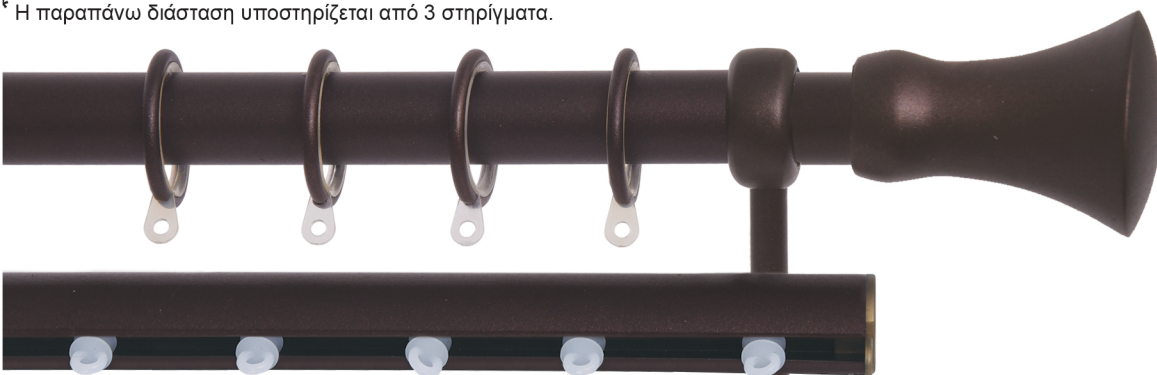

Σφυρήλατο / Σκουριά

ΣΩΛΗΝΑ	ΣΤΗΡΙΓΜΑ "Tivoli"	ΚΡΙΚΟΣ Στρογγυλός	ΑΚΡΟ
Χρυσό Ματ	Χρυσό Ματ	Χρυσό Ματ	Χρυσό Ματ
13,00 € / τρέχον μέτρο	4,50 € / τεμάχιο	0,70 € / τεμάχιο	4,90 € / τεμάχιο

ΔΙΑΣΤΑΣΕΙΣ	ΤΙΜΗ ΚΟΜΠΛΕ	ΔΙΑΣΤΑΣΕΙΣ	ΤΙΜΗ ΚΟΜΠΛΕ
140cm	57,50 €	200cm	68,50 €
160cm	62,00 €	300cm*	95,70 €

* Η παραπάνω διάσταση υποστηρίζεται από 3 στηρίγματα.

ΔΙΠΛΟ με σωλήνα

Σφυρήλατο / Σκουριά

ΔΙΑΣΤΑΣΕΙΣ	ΤΙΜΗ ΚΟΜΠΛΕ	ΔΙΑΣΤΑΣΕΙΣ	ΤΙΜΗ ΚΟΜΠΛΕ
140cm	57,50 €	200cm	68,50 €
160cm	62,00 €	300cm*	95,70 €

* Η παραπάνω διάσταση υποστηρίζεται από 3 στηρίγματα.