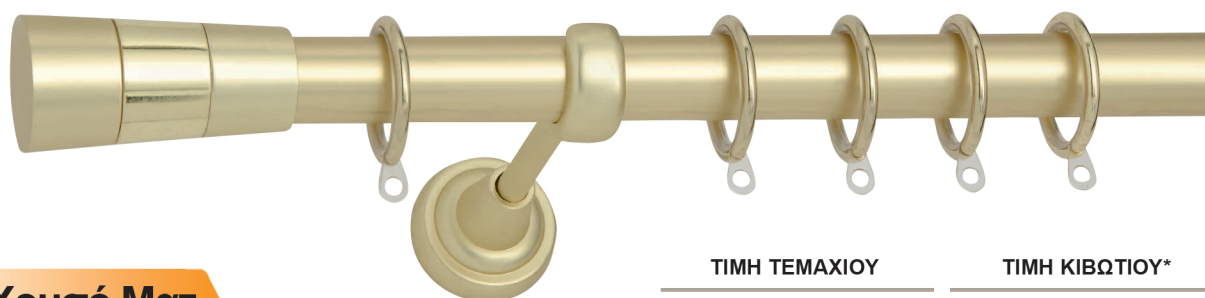

ΠΤΥΣΟΜΕΝΑ Φ 25mm 140cm - 250cm

No 1 - Νίκελ Ματ

ΤΙΜΗ ΤΕΜΑΧΙΟΥ	ΤΙΜΗ ΚΙΒΩΤΙΟΥ*
25,50 € / τεμάχιο	24,50 € / τεμάχιο

No 1 - Χρυσό Ματ

ΤΙΜΗ ΤΕΜΑΧΙΟΥ	ΤΙΜΗ ΚΙΒΩΤΙΟΥ*
25,50 € / τεμάχιο	24,50 € / τεμάχιο

No 2 - Νίκελ Ματ