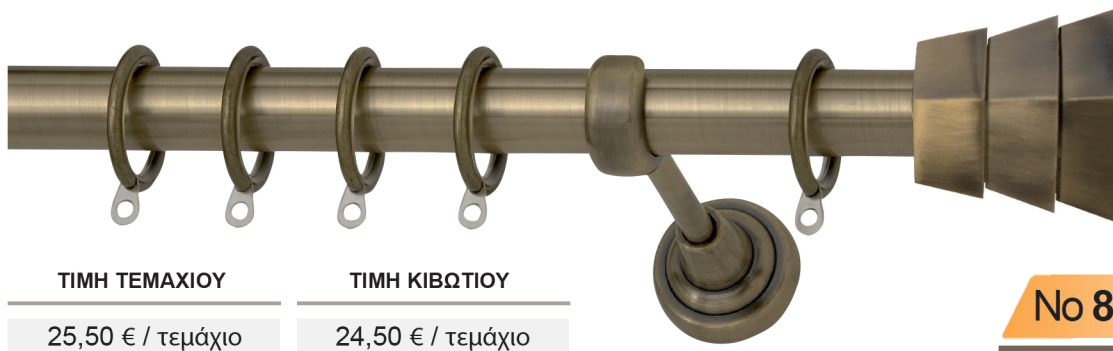

ΠΤΥΣΟΜΕΝΑ

Φ 25mm 140cm - 250cm

No 8 - Νίκελ Ματ

No 8 - Οξειδέ

No 9 - Νίκελ Ματ

No 9 - Χρυσό Ματ

No 9 - Οξειδέ

* 6 τεμάχια / ΚΙΒΩΤΙΟ