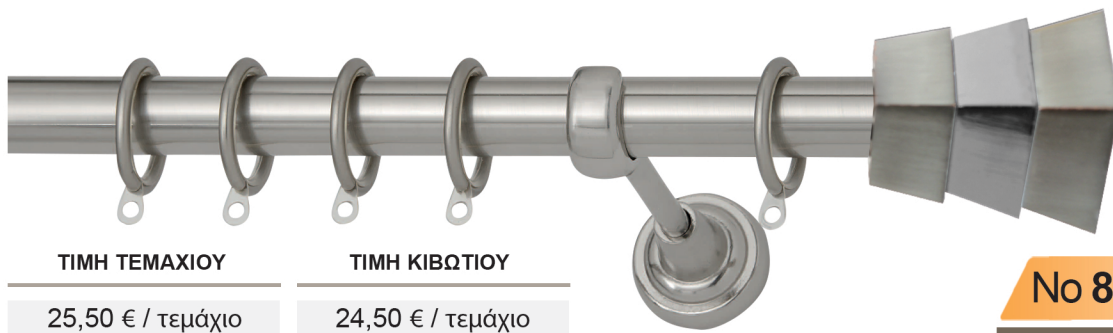

ΠΤΥΣΟΜΕΝΑ

Φ 25mm 140cm - 250cm

No 8 - Νίκελ Ματ

No 8 - Οξειδέ

No 9 - Νίκελ Ματ

No 9 - Χρυσό Ματ

No 9 - Οξειδέ

* 6 τεμάχια / ΚΙΒΩΤΙΟ