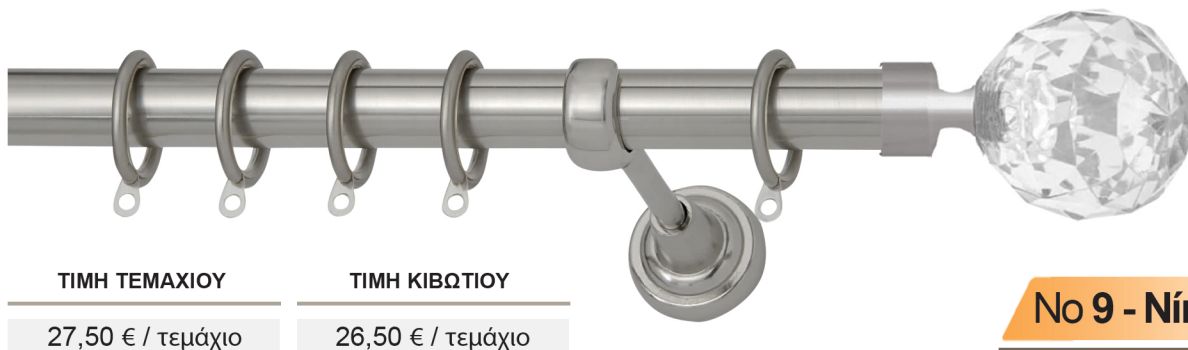

ΠΤΥΣΟΜΕΝΑ

Φ 25mm 140cm - 250cm

No 8 - Νίκελ Ματ

No 8 - Οξειδέ

No 9 - Νίκελ Ματ

No 9 - Χρυσό Ματ

No 9 - Οξειδέ

* 6 τεμάχια / ΚΙΒΩΤΙΟ