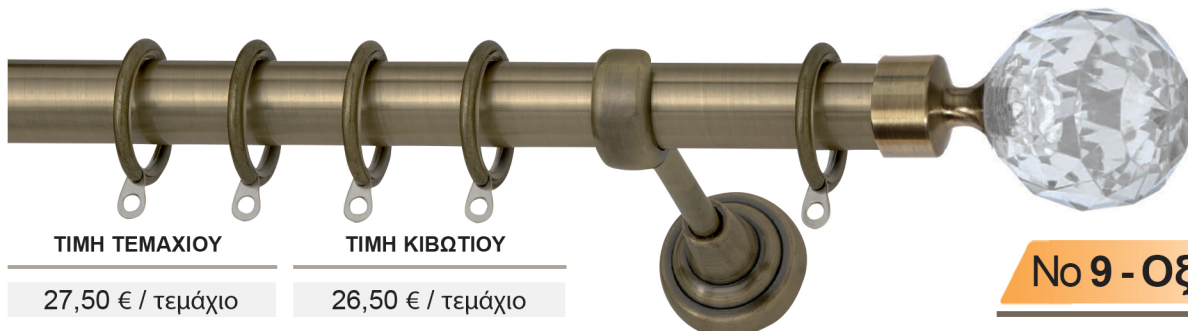

ΠΤΥΣΟΜΕΝΑ

Φ 25mm 140cm - 250cm

No 8 - Νίκελ Ματ

No 8 - Οξειδέ

No 9 - Νίκελ Ματ

No 9 - Χρυσό Ματ

No 9 - Οξειδέ

* 6 τεμάχια / ΚΙΒΩΤΙΟ