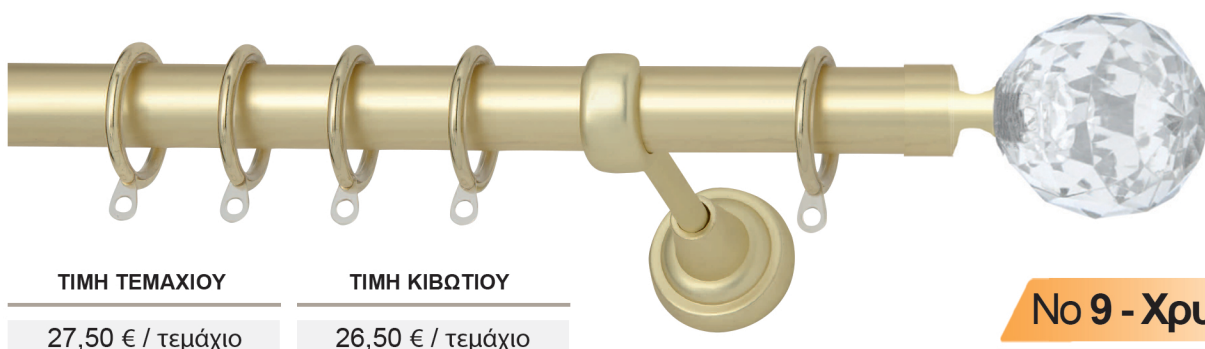

ΠΤΥΣΟΜΕΝΑ

Φ 25mm 140cm - 250cm

No 8 - Νίκελ Ματ

No 8 - Οξειδέ

No 9 - Νίκελ Ματ

No 9 - Χρυσό Ματ

No 9 - Οξειδέ

* 6 τεμάχια / ΚΙΒΩΤΙΟ