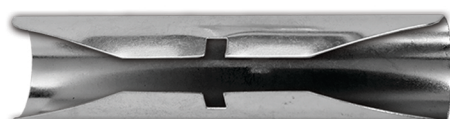

Νίκελ Ματ Οξειδέ Σκουριά

ΤΙΜΗ ΤΕΜΑΧΙΟΥ 2,40 €

ΕΝΩΤΙΚΟ ΣΩΛΗΝΑΣ Φ 25mm