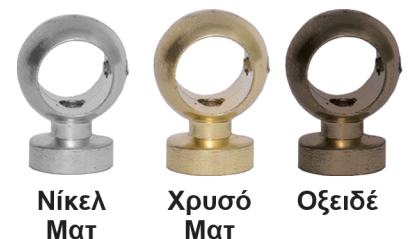

ΧΡΩΜΑ	ΤΙΜΗ ΤΕΜΑΧΙΟΥ
Νίκελ Ματ / Χρυσό Ματ / Οξειδέ	2,50 €
Σκουριά	3,00 €

ΜΟΝΟΣ Φ 10mm

ΣΥΝΔΕΤΗΡΕΣ

Νίκελ Ματ Χρυσό Ματ Οξειδέ Σκουριά

ΜΟΝΟΣ Φ 10mm

ΧΡΩΜΑ	ΤΙΜΗ ΤΕΜΑΧΙΟΥ
Νίκελ Ματ / Χρυσό Ματ / Οξειδέ	1,00 €
Σκουριά	2,50 €

ΜΟΝΟΣ Φ 12mm

ΧΡΩΜΑ	ΤΙΜΗ ΤΕΜΑΧΙΟΥ
Νίκελ Ματ / Χρυσό Ματ / Οξειδέ	2,10 €

Νίκελ Ματ Χρυσό Ματ Οξειδέ

ΜΟΝΟΣ Φ 12mm

ΔΙΠΛΟΣ Φ 10mm

ΔΙΠΛΟΣ Φ 10mm

ΧΡΩΜΑ	ΤΙΜΗ ΤΕΜΑΧΙΟΥ
Νίκελ Ματ / Οξειδέ	4,70 €
Σκουριά	5,50 €

Νίκελ Ματ Οξειδέ Σκουριά