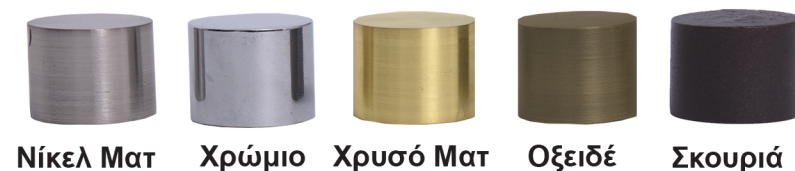

ΕΞΑΡΤΗΜΑΤΑ

Νίκελ Ματ Χρώμιο Χρυσό Ματ Οξειδέ

“Verona” ΣΤΗΡΙΓΜΑΤΑ

ΧΡΩΜΑ	ΤΙΜΗ ΤΕΜΑΧΙΟΥ
Νίκελ Ματ / Χρώμιο	5,50 €
Χρυσό Ματ / Οξειδέ	5,50 €

Νίκελ Ματ Χρώμιο Χρυσό Ματ Οξειδέ Σκουριά

“Tivoli” ΣΤΗΡΙΓΜΑΤΑ

ΧΡΩΜΑ	ΤΙΜΗ ΤΕΜΑΧΙΟΥ
Νίκελ Ματ / Χρώμιο / Χρυσό Ματ / Οξειδέ	3,00 €
Σκουριά	4,50 €

Νίκελ Ματ Χρώμιο Χρυσό Ματ Οξειδέ Σκουριά

Φ 25mm ΤΑΠΑ ΣΩΛΗΝΑΣ

ΧΡΩΜΑ	ΤΙΜΗ ΤΕΜΑΧΙΟΥ
Νίκελ Ματ / Χρώμιο	3,00 €
Χρυσό Ματ / Οξειδέ	3,00 €
Σκουριά	4,50 €

ΕΣΩΤΕΡΙΚΗΣ ΠΛΕΥΡΑΣ Νίκελ Ματ Χρυσό Ματ Οξειδέ Σκουριά

ΡΟΖΕΤΑ ΤΟΙΧΟΥ