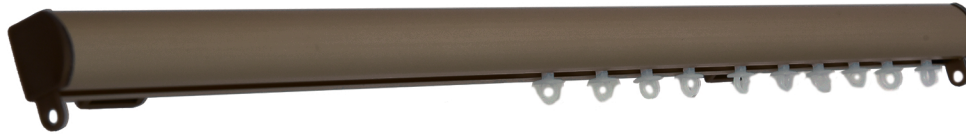

# ΣΙΔΗΡΟΔΡΟΜΟΙ ΟΒΑΛ Slim 21cm x 23cm & ΚΟΡΔΟΝΑΤΟΙ

**Νίκελ Ματ**

ΤΙΜΗ ΣΚΕΤΟΥ  
ΑΝΑ ΤΡΕΧΟΝ ΜΕΤΡΟ: 5,50 €

**Χρυσό Ματ**

ΤΙΜΗ ΣΚΕΤΟΥ  
ΑΝΑ ΤΡΕΧΟΝ ΜΕΤΡΟ: 5,50 €

**Οξειδέ**

ΤΙΜΗ ΣΚΕΤΟΥ  
ΑΝΑ ΤΡΕΧΟΝ ΜΕΤΡΟ: 5,50 €

**Σκουριά**

ΤΙΜΗ ΣΚΕΤΟΥ  
ΑΝΑ ΤΡΕΧΟΝ ΜΕΤΡΟ: 8,00 €

ΔΙΑΣΤΑΣΕΙΣ	ΤΙΜΗ ΚΟΜΠΛΕ ΝΙΚΕΛ ΜΑΤ ΧΡΥΣΟ ΜΑΤ / ΟΞΕΙΔΕ	ΤΙΜΗ ΚΟΜΠΛΕ ΣΚΟΥΡΙΑ
140cm	9,30 €	15,00 €
160cm	10,60 €	17,00 €
200cm	13,50 €	20,00 €
240cm	17,00 €	----
300cm*	20,00 €	31,00 €
360cm*	24,00 €	----

\* Οι παραπάνω διαστάσεις υποστηρίζονται από 3 στηρίγματα.

**ΣΤΗΡΙΓΜΑ ΜΟΧΛΟΥ**

0,42 € / τεμάχιο

**ΤΑΠΑ**

0,22 € / τεμάχιο

## ΟΒΑΛ Slim

21cm x 23cm