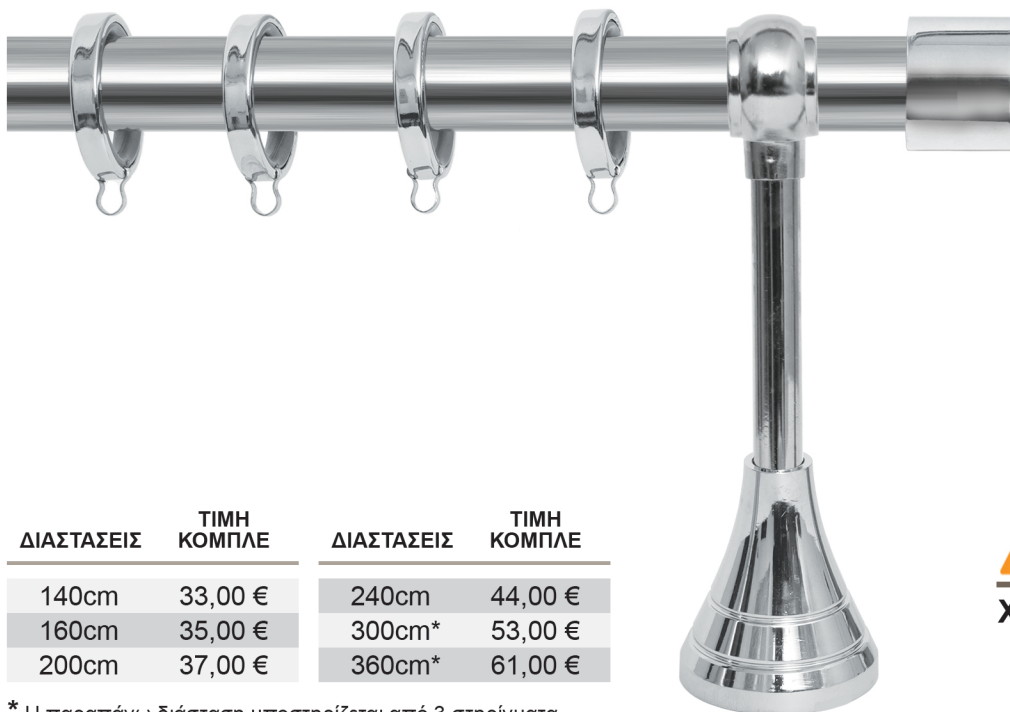

ΚΟΥΡΤΙΝΟΒΕΡΓΕΣ ΤΑΠΕΣ ϕ 25mm

ΣΕΙΡΑ Α
ΝΙΚΕΛ ΜΑΤ

ΔΙΑΣΤΑΣΕΙΣ	ΤΙΜΗ ΚΟΜΠΛΕ	ΔΙΑΣΤΑΣΕΙΣ	ΤΙΜΗ ΚΟΜΠΛΕ
140cm	33,00 €	240cm	44,00 €
160cm	35,00 €	300cm*	53,00 €
200cm	37,00 €	360cm*	61,00 €

* Η παραπάνω διάσταση υποστηρίζεται από 3 στηρίγματα.

Σειρά Α - ΤΑΠΑ

Χρώμιο

ΣΩΛΗΝΑ	ΣΤΗΡΙΓΜΑ "Verona"	ΚΡΙΚΟΣ Τετράγωνος	ΑΚΡΟ
Inox	Χρώμιο	Χρώμιο	Χρώμιο
6,00 € / τρέχον μέτρο	5,50 € / τεμάχιο	0,50 € / τεμάχιο	2,50 € / τεμάχιο

ΔΙΑΣΤΑΣΕΙΣ	ΤΙΜΗ ΚΟΜΠΛΕ	ΔΙΑΣΤΑΣΕΙΣ	ΤΙΜΗ ΚΟΜΠΛΕ
140cm	33,00 €	240cm	44,00 €
160cm	35,00 €	300cm*	53,00 €
200cm	37,00 €	360cm*	61,00 €

* Η παραπάνω διάσταση υποστηρίζεται από 3 στηρίγματα.

Σειρά Α - ΤΑΠΑ

Νίκελ Ματ

ΣΩΛΗΝΑ	ΣΤΗΡΙΓΜΑ "Verona"	ΚΡΙΚΟΣ Τετράγωνος	ΑΚΡΟ
Inox	Νίκελ Ματ	Νίκελ Ματ	Νίκελ Ματ
6,00 € / τρέχον μέτρο	5,50 € / τεμάχιο	0,50 € / τεμάχιο	2,50 € / τεμάχιο