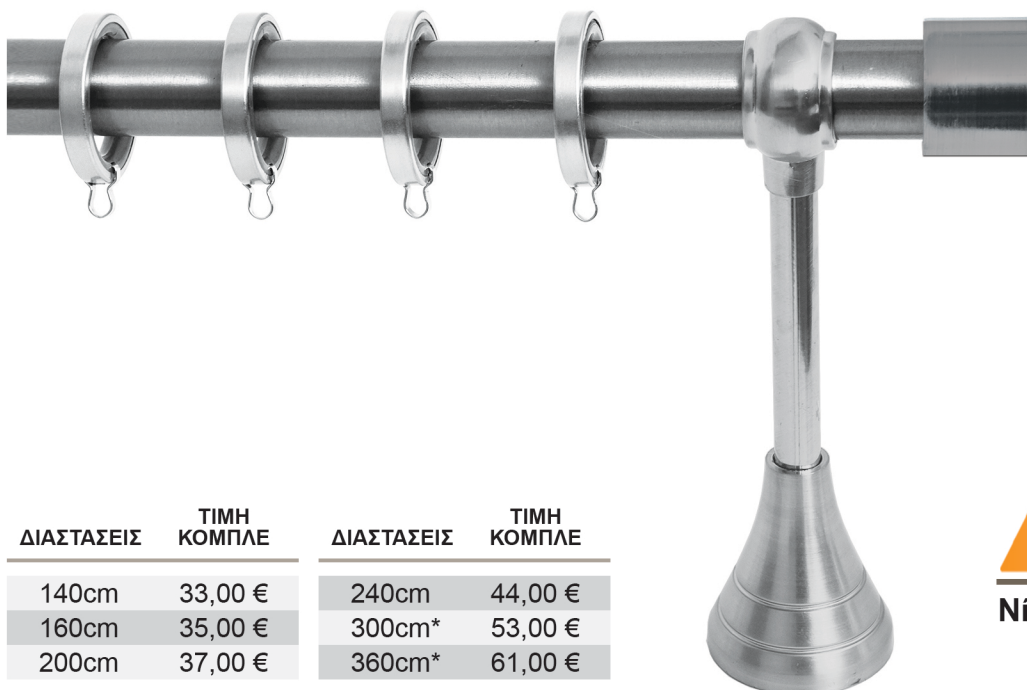

ΚΟΥΡΤΙΝΟΒΕΡΓΕΣ ΤΑΠΕΣ ϕ 25mm

ΣΕΙΡΑ Α
ΝΙΚΕΛ ΜΑΤ

ΔΙΑΣΤΑΣΕΙΣ	ΤΙΜΗ ΚΟΜΠΛΕ	ΔΙΑΣΤΑΣΕΙΣ	ΤΙΜΗ ΚΟΜΠΛΕ
140cm	33,00 €	240cm	44,00 €
160cm	35,00 €	300cm*	53,00 €
200cm	37,00 €	360cm*	61,00 €

* Η παραπάνω διάσταση υποστηρίζεται από 3 στηρίγματα.

Σειρά Α - ΤΑΠΑ

Χρώμιο

ΣΩΛΗΝΑ	ΣΤΗΡΙΓΜΑ "Verona"	ΚΡΙΚΟΣ Τετράγωνος	ΑΚΡΟ
Inox	Χρώμιο	Χρώμιο	Χρώμιο
6,00 € / τρέχον μέτρο	5,50 € / τεμάχιο	0,50 € / τεμάχιο	2,50 € / τεμάχιο

ΔΙΑΣΤΑΣΕΙΣ	ΤΙΜΗ ΚΟΜΠΛΕ	ΔΙΑΣΤΑΣΕΙΣ	ΤΙΜΗ ΚΟΜΠΛΕ
140cm	33,00 €	240cm	44,00 €
160cm	35,00 €	300cm*	53,00 €
200cm	37,00 €	360cm*	61,00 €

* Η παραπάνω διάσταση υποστηρίζεται από 3 στηρίγματα.

Σειρά Α - ΤΑΠΑ

Νίκελ Ματ

ΣΩΛΗΝΑ	ΣΤΗΡΙΓΜΑ "Verona"	ΚΡΙΚΟΣ Τετράγωνος	ΑΚΡΟ
Inox	Νίκελ Ματ	Νίκελ Ματ	Νίκελ Ματ
6,00 € / τρέχον μέτρο	5,50 € / τεμάχιο	0,50 € / τεμάχιο	2,50 € / τεμάχιο