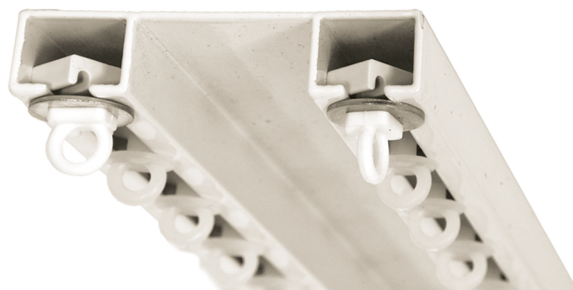

ΔΙΠΛΟΣ 4,5cm

ΤΙΜΗ ΣΩΛΗΝΑ	ΤΙΜΗ ΚΟΜΠΛΕ
4,20 € / τρέχον μέτρο	5,80 € / τρέχον μέτρο

ΔΙΑΣΤΑΣΕΙΣ

160cm	200cm	240cm	300cm	600cm
-------	-------	-------	-------	-------

ΔΙΠΛΟΣ 6cm

ΤΙΜΗ ΣΩΛΗΝΑ	ΤΙΜΗ ΚΟΜΠΛΕ
6,10 € / τρέχον μέτρο	8,00 € / τρέχον μέτρο

ΔΙΑΣΤΑΣΕΙΣ

160cm	200cm	240cm	300cm	600cm
-------	-------	-------	-------	-------

ΤΡΙΠΛΟΣ 7cm

ΤΙΜΗ ΣΩΛΗΝΑ	ΤΙΜΗ ΚΟΜΠΛΕ
6,75 € / τρέχον μέτρο	9,30 € / τρέχον μέτρο

ΔΙΑΣΤΑΣΕΙΣ

160cm	200cm	240cm	300cm	600cm
-------	-------	-------	-------	-------