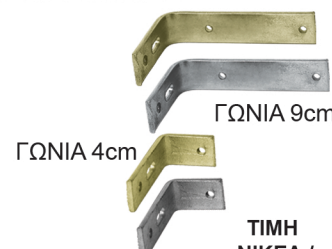

20 boxes 50 τεμαχίων*
8,00 €

box 1.000 τεμαχίων*
8,00 €

ΡΑΟΥΛΟ
ΜΕ “ΠΑΡΜΑΝΑΚΙ”

box 500 τεμαχίων
15,50 €

Γωνιές

ΜΕΤΑΛΛΙΚΕΣ

ΓΩΝΙΑ 4cm

ΓΩΝΙΑ 9cm

ΔΙΑΣΤΑΣΕΙΣ

ΤΙΜΗ
ΝΙΚΕΛ /
ΧΡΥΣΟ

4cm	1,90 €
9cm	2,30 €

* Τα παραπάνω προϊόντα παραδίδονται σε συσκευασίες των 50 τεμαχίων και των 1.000 τεμαχίων. Η ποσότητα παραμένει 1.000 ανά παραγγελία.

- Στις παραπάνω τιμές ΔΕΝ συμπεριλαμβάνεται ο Φ.Π.Α.