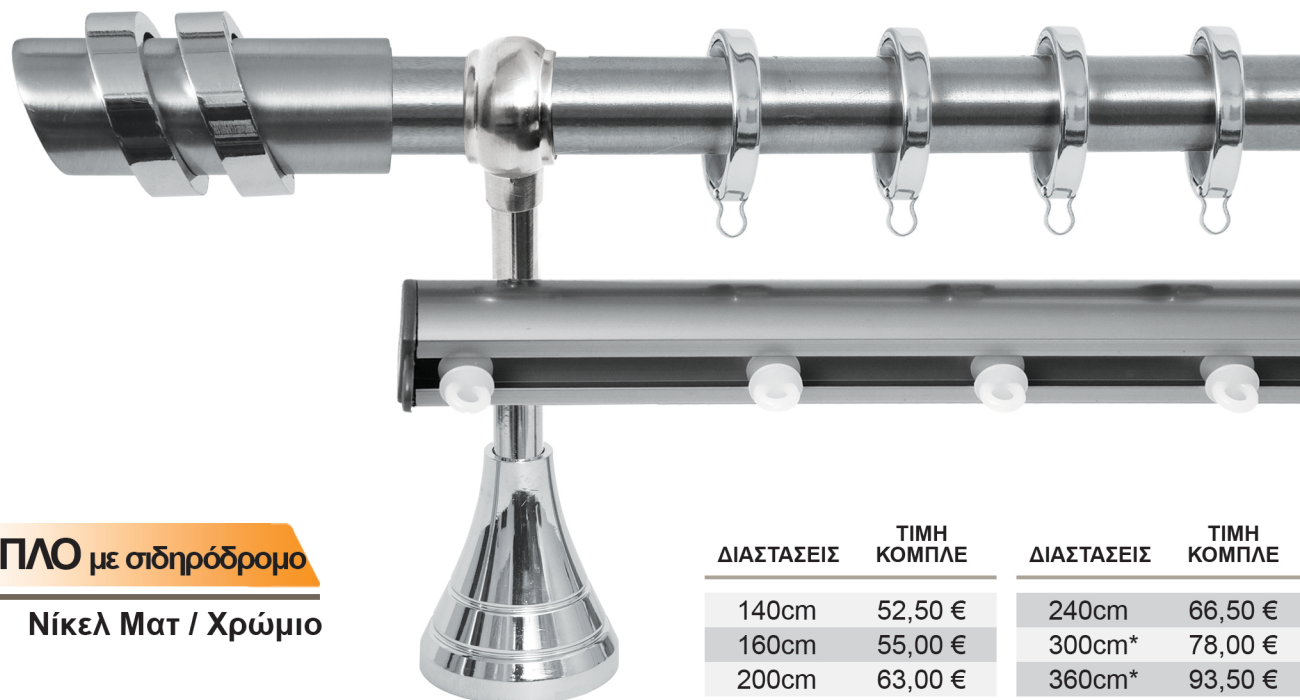

ΔΙΠΛΟ με σωλήνα

Νίκελ Ματ / Χρώμιο

ΔΙΑΣΤΑΣΕΙΣ	ΤΙΜΗ ΚΟΜΠΛΕ	ΔΙΑΣΤΑΣΕΙΣ	ΤΙΜΗ ΚΟΜΠΛΕ
140cm	62,00 €	240cm	84,00 €
160cm	69,50 €	300cm*	94,50 €
200cm	70,50 €	360cm*	117,60 €

* Η παραπάνω διάσταση υποστηρίζεται από 3 στηρίγματα.

ΔΙΠΛΟ με σιδηρόδρομο

Νίκελ Ματ / Χρώμιο

ΔΙΑΣΤΑΣΕΙΣ	ΤΙΜΗ ΚΟΜΠΛΕ	ΔΙΑΣΤΑΣΕΙΣ	ΤΙΜΗ ΚΟΜΠΛΕ
140cm	52,50 €	240cm	66,50 €
160cm	55,00 €	300cm*	78,00 €
200cm	63,00 €	360cm*	93,50 €

* Η παραπάνω διάσταση υποστηρίζεται από 3 στηρίγματα.