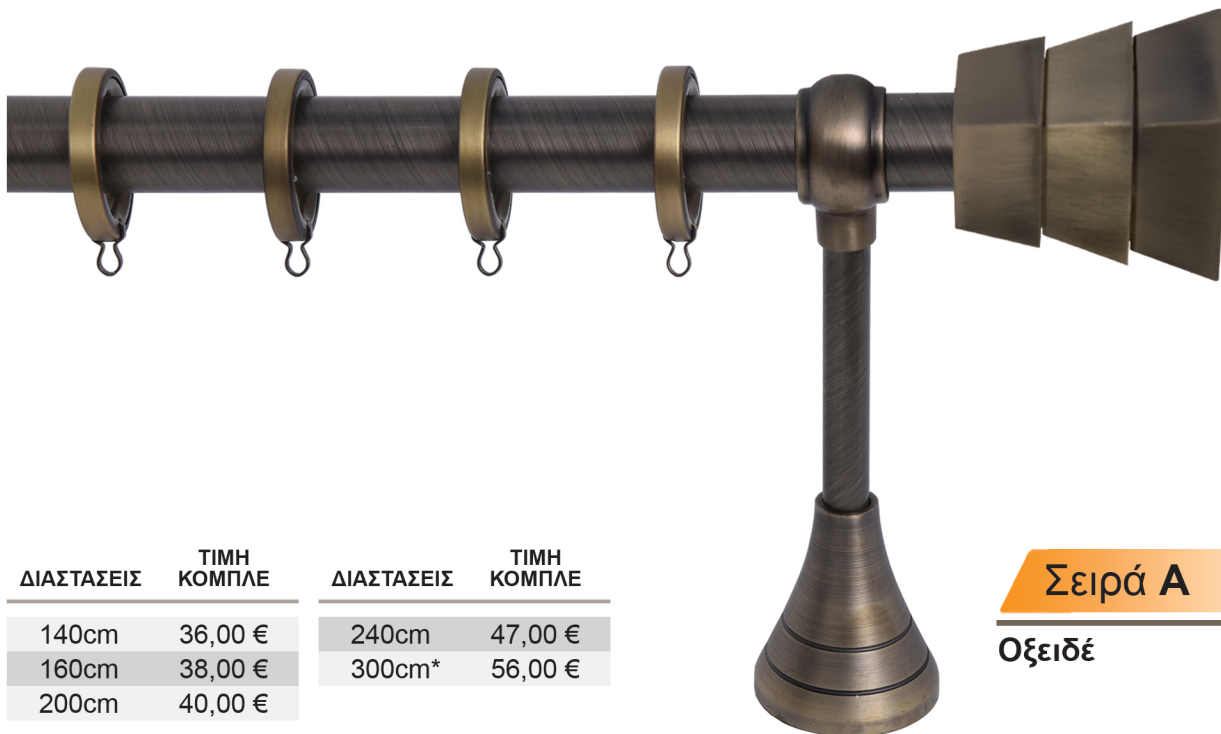

ΚΟΥΡΤΙΝΟΒΕΡΓΕΣ Φ 25mm

ΣΕΙΡΑ A

ΟΞΕΙΔΕ

ΔΙΑΣΤΑΣΕΙΣ	ΤΙΜΗ ΚΟΜΠΛΕ	ΔΙΑΣΤΑΣΕΙΣ	ΤΙΜΗ ΚΟΜΠΛΕ
140cm	36,00 €	240cm	47,00 €
160cm	38,00 €	300cm*	56,00 €
200cm	40,00 €		

Σειρά A No 8

Οξειδέ

* Η παραπάνω διάσταση υποστηρίζεται από 3 στηρίγματα.

ΣΩΛΗΝΑ	ΣΤΗΡΙΓΜΑ "Verona"	ΚΡΙΚΟΣ Τετράγωνος	ΑΚΡΟ
Οξειδέ	Οξειδέ	Οξειδέ	Οξειδέ
6,00 € / τρέχον μέτρο	5,50 € / τεμάχιο	0,50 € / τεμάχιο	4,00 € / τεμάχιο

ΓΙΑ ΜΕΓΑΛΥΤΕΡΗ ΔΙΑΣΤΑΣΗ,
ΥΠΑΡΧΕΙ Η ΔΥΝΑΤΟΤΗΤΑ ΕΠΙΜΙΚΥΣΗΣ ΜΕ ΕΠΙΠΛΕΟΝ ΕΝΩΤΙΚΟ.

ΔΙΑΣΤΑΣΕΙΣ	ΤΙΜΗ ΚΟΜΠΛΕ	ΔΙΑΣΤΑΣΕΙΣ	ΤΙΜΗ ΚΟΜΠΛΕ
140cm	36,00 €	240cm	47,00 €
160cm	38,00 €	300cm*	56,00 €
200cm	40,00 €		

Σειρά A No 9

Οξειδέ / Κρύσταλλο

* Η παραπάνω διάσταση υποστηρίζεται από 3 στηρίγματα.